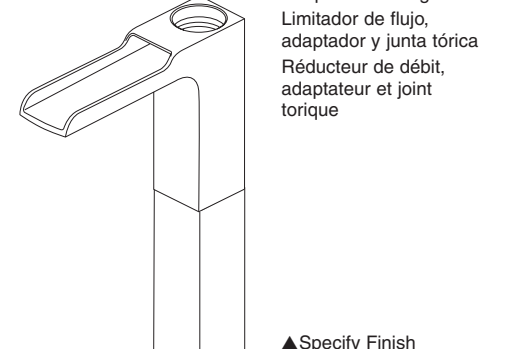

▲Specify Finish
Especifique el Acabado
Précisez le Fini