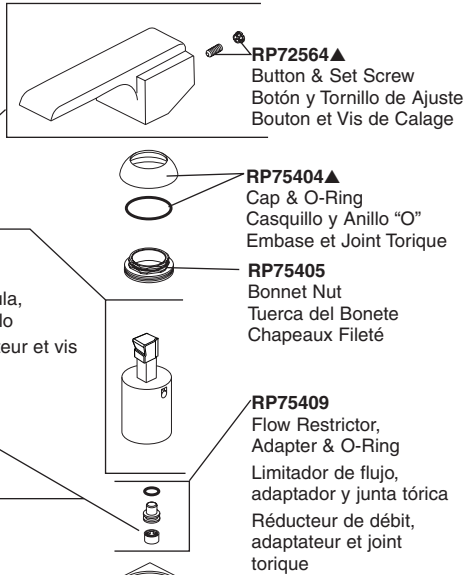

Models/Modelos/Modèles
568LF & 768LF
Series/Series/Seria
Ara®

- RP75401▲**
Handle, Button & Set Screw
Manija, Botón y Tornillo
Manette, Bouton et Vis
- RP75432 (1.32 GPM)**
RP76563-1.2 (1.2 GPM)
Flow Restrictor
Limitador de flujo
Réducteur de débit
- RP73837 (0.5 GPM)**
Optional Flow Restrictor
Limitador de flujo opcional
Réducteur de débit en option
- RP73838 (1.0 GPM)**
Optional Flow Restrictor
Limitador de flujo opcional
Réducteur de débit en option

- RP90057▲**
Escutcheon with Gasket (3 Hole)
Chapetón y Empaque (3 agujeros)
Boîtier et Joint (3 trous)

- RP26533▲**
Metal Pop-Up Assembly Less Lift Rod
Ensamble de Metal del Desagüe Automático
Menos la Barra de Alzar
Renvoi Mécanique en Métal Sans la Tige de Manoeuvre