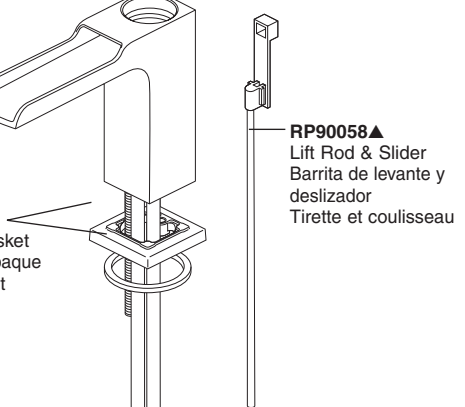

Models/Modelos/Modèles
568LF & 768LF
Series/Series/Seria
Ara®

- RP75401▲**
Handle, Button & Set Screw
Manija, Botón y Tornillo
Manette, Bouton et Vis
- RP75432 (1.32 GPM)**
RP76563-1.2 (1.2 GPM)
Flow Restrictor
Limitador de flujo
Réducteur de débit
- RP73837 (0.5 GPM)**
Optional Flow Restrictor
Limitador de flujo opcional
Réducteur de débit en option
- RP73838 (1.0 GPM)**
Optional Flow Restrictor
Limitador de flujo opcional
Réducteur de débit en option

- RP90057▲**
Escutcheon with Gasket (3 Hole)
Chapetón y Empaque (3 agujeros)
Boîtier et Joint (3 trous)

- RP26533▲**
Metal Pop-Up Assembly Less Lift Rod
Ensamble de Metal del Desagüe Automático
Menos la Barra de Alzar
Renvoi Mécanique en Métal Sans la Tige de Manoeuvre