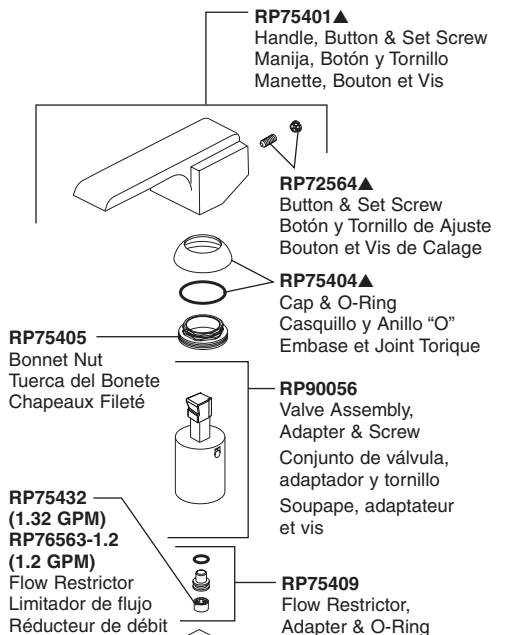

▲Specify Finish
Especifique el Acabado
Précisez le Fini