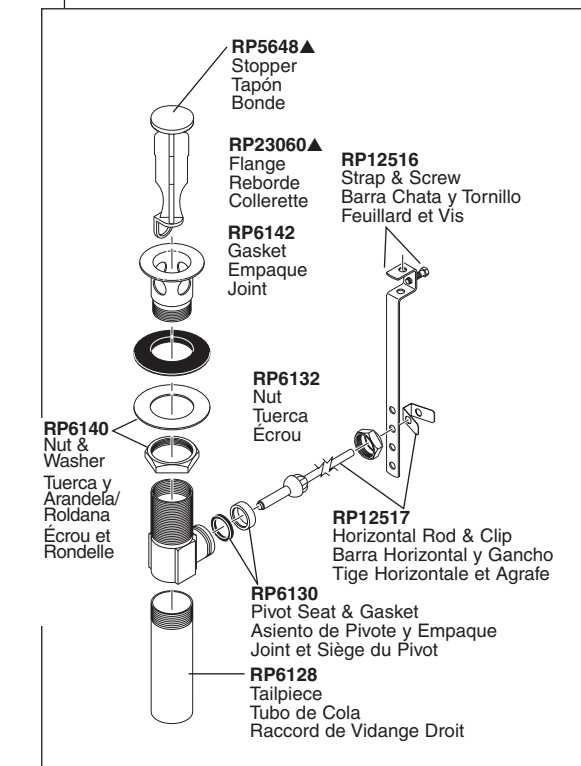

Models/Modelos/Modèles
568LF & 768LF
Series/Series/Seria
Ara®

- RP75401▲**
Handle, Button & Set Screw
Manija, Botón y Tornillo
Manette, Bouton et Vis
- RP75432 (1.32 GPM)**
RP76563-1.2 (1.2 GPM)
Flow Restrictor
Limitador de flujo
Réducteur de débit
- RP73837 (0.5 GPM)**
Optional Flow Restrictor
Limitador de flujo opcional
Réducteur de débit en option
- RP73838 (1.0 GPM)**
Optional Flow Restrictor
Limitador de flujo opcional
Réducteur de débit en option

- RP90057▲**
Escutcheon with Gasket (3 Hole)
Chapetón y Empaque (3 agujeros)
Boîtier et Joint (3 trous)

- RP26533▲**
Metal Pop-Up Assembly Less Lift Rod
Ensamble de Metal del Desagüe Automático
Menos la Barra de Alzar
Renvoi Mécanique en Métal Sans la Tige de Manoeuvre