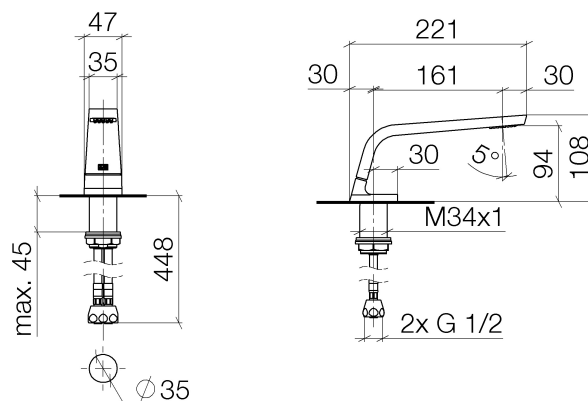

Productspecificaties

- **Sprong 160 mm**
- Vaste uitloop
- Straalmat 50 x 33 mm
- Mengkraanhoogte 108 mm
- Hoogte tot schuimstraler 94 mm
- Boorgatdiameter 35 mm
- 2x Drukslang M 10 x 1 voorgemonteerd
- **Zonder afvoergarnituur**
- Doorstroomhoeveelheid max. 4 l/min
- Loodvrij

Oppervlakken

- | | |
|---------------|-------------|
| • chroom | 13714705-00 |
| • platina mat | 13714705-06 |

Explosietekening

Bestelhoeveelheid

Nr.	Artikelnummer	Omschrijving	Installatiehoeveelheid
1	90117000200ff	uitloop	1
2	09311104490	stift	1
3	09160101690	ring	1
4	09230103490	doorstroombegrenzer	1
5	09141013090	dichting	1
6	0911100551090	koppeling	1
7	0430040160090	slang	2
8	09300120890	koppeling	1
9	0423100440690	bevestigingsset	1
10	04233004000ff	koppeling	2