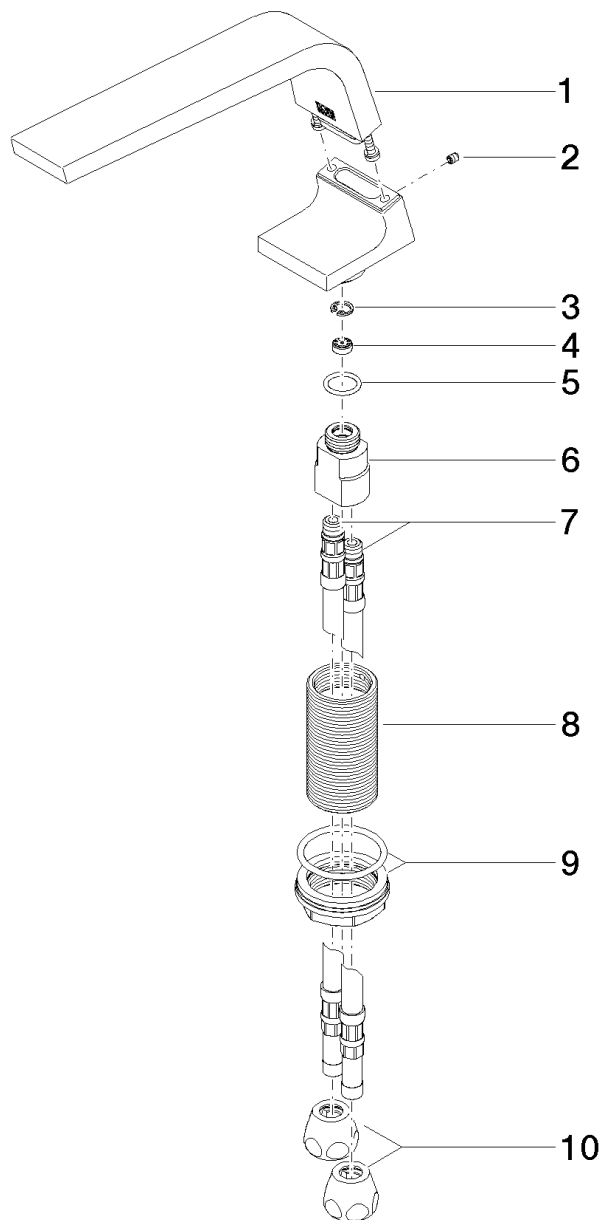

Productspecificaties

- **Sprong 160 mm**
- Vaste uitloop
- Straalmat 50 x 33 mm
- Mengkraanhoogte 108 mm
- Hoogte tot schuimstraler 94 mm
- Boorgatdiameter 35 mm
- 2x Drukslang M 10 x 1 voorgemonteerd
- **Zonder afvoergarnituur**
- Doorstroomhoeveelheid max. 4 l/min
- Loodvrij

Oppervlakken

- | | |
|---------------|-------------|
| • chroom | 13714705-00 |
| • platina mat | 13714705-06 |

Explosietekening

Bestelhoeveelheid

Nr.	Artikelnummer	Omschrijving	Installatiehoeveelheid
1	90117000200ff	uitloop	1
2	09311104490	stift	1
3	09160101690	ring	1
4	09230103490	doorstroombegrenzer	1
5	09141013090	dichting	1
6	0911100551090	koppeling	1
7	0430040160090	slang	2
8	09300120890	koppeling	1
9	0423100440690	bevestigingsset	1
10	04233004000ff	koppeling	2

Debietdiagram