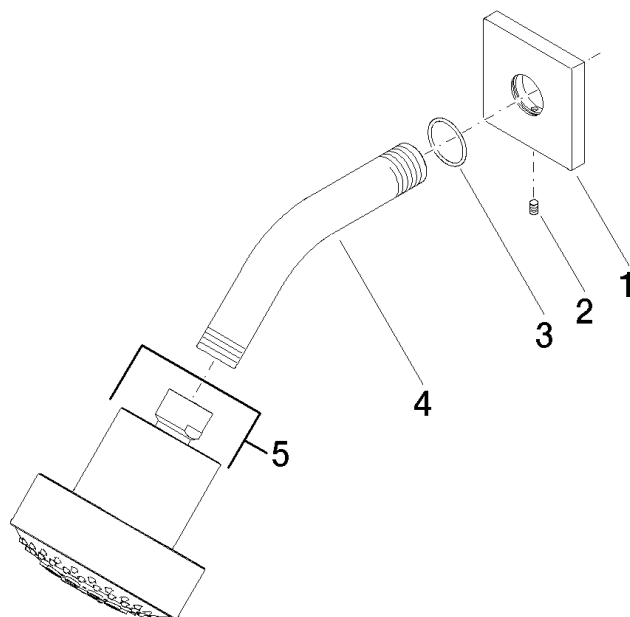

Productspecificaties

- Sprong 170-200 mm
- Rozet 60 x 60 mm
- Zwenkbare uitloop 30°
- Antikalksysteem
- Kogelscharnier 25° zwenkbaar (in elke richting)
- Doorstroomhoeveelheid max. 9 l/min
- Aansluiting 1/2"
- Drievoudig verstelbaar (normale straal, softstraal, massagestraal)

Oppervlakken

- chroom 28508980-00
- platina mat 28508980-06

Explosietekening

Bestelhoeveelheid

| Nr. | Artikelnummer | Omschrijving | Installatiehoeveelheid |
|-----|---------------|--------------|------------------------|
| 1 | 092798003ff | rozet | 1 |
| 2 | 09311104890 | stift | 1 |
| 3 | 09141009890 | dichting | 1 |
| 4 | 091103011ff | koppeling | 1 |
| 5 | 04121111000ff | douche | 1 |