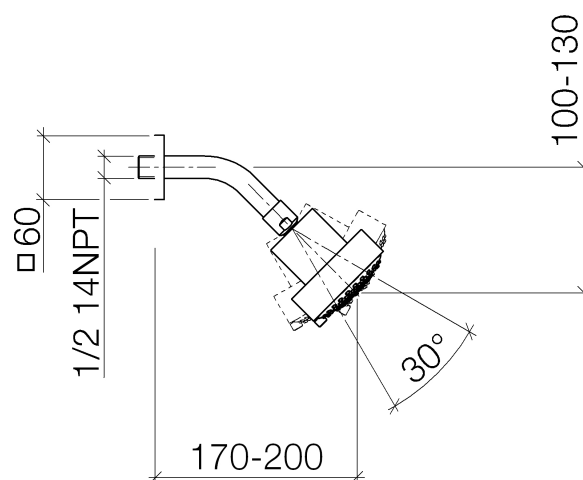

Productspecificaties

- Sprong 170-200 mm
- Rozet 60 x 60 mm
- Zwenkbare uitloop 30°
- Antikalksysteem
- Kogelscharnier 25° zwenkbaar (in elke richting)
- Doorstroomhoeveelheid max. 9 l/min
- Aansluiting 1/2"
- Drievoudig verstelbaar (normale straal, softstraal, massagestraal)

Oppervlakken

- chroom 28508980-00
- platina mat 28508980-06

Explosietekening

Bestelhoeveelheid

| Nr. | Artikelnummer | Omschrijving | Installatiehoeveelheid |
|-----|---------------|--------------|------------------------|
| 1 | 092798003ff | rozet | 1 |
| 2 | 09311104890 | stift | 1 |
| 3 | 09141009890 | dichting | 1 |
| 4 | 091103011ff | koppeling | 1 |
| 5 | 04121111000ff | douche | 1 |