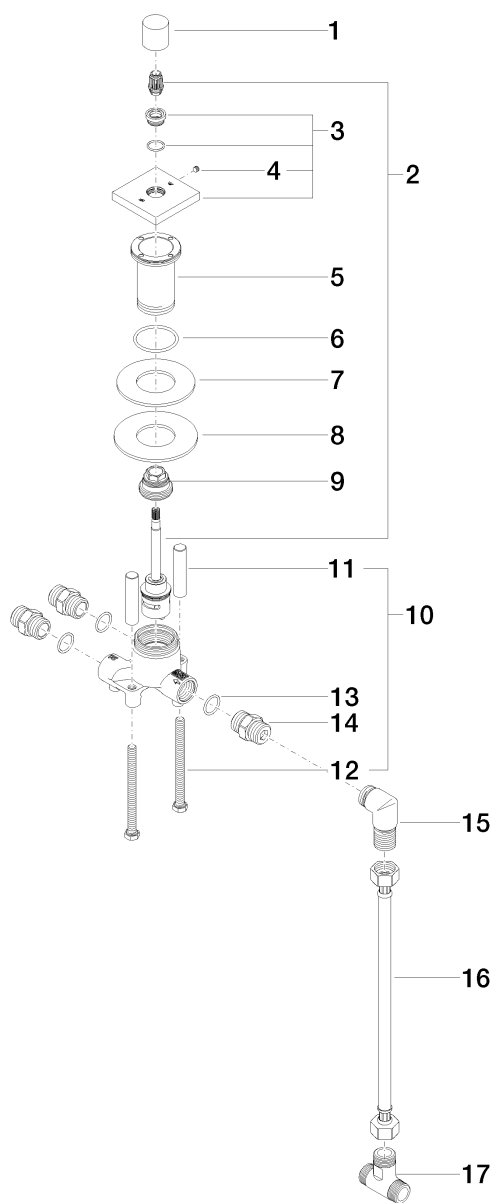

### Productspecificaties

- 2x Uitlaat buit. dr. 1/2"
- Draai-omstel
- Omstelling met keramische schijven
- Rozet 60 x 60 mm
- Aansluiting buit. dr. 1/2"

29 125 980-FF

### Oppervlakken

- |               |             |
|---------------|-------------|
| • chroom      | 29125980-00 |
| • platina mat | 29125980-06 |
| • platina     | 29125980-08 |
| • Cyprum      | 29125980-49 |

**Explosietekening**

### Bestelhoeveelheid

Nr.	Artikelnummer	Omschrijving	Installatiehoeveelheid
1	092098001ff	greep	1
2	9090032110090	omstelling	1
3	04279802100ff	rozet	1
4	09311111290	stift	1
5	09300110590	huls	1
6	09141014390	dichting	1
7	09140505990	dichting	1
8	09301113690	schijf	1
9	09240422390	nippel	1
10	0430301530090	bevestigingsset	1
11	09184011490	huls	2
12	09303015390	schroef	2
13	09141001090	dichting	3
14	0924031681090	nippel	3
15	09110300990	koppeling	1
16	1250197090	slang	1
17	09171105190	adapter	1