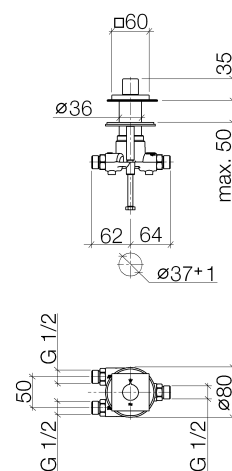

### Productspecificaties

- 2x Uitlaat buit. dr. 1/2"
- Draai-omstel
- Omstelling met keramische schijven
- Rozet 60 x 60 mm
- Aansluiting buit. dr. 1/2"

29 125 980-FF

**Explosietekening**

### Bestelhoeveelheid

Nr.	Artikelnummer	Omschrijving	Installatiehoeveelheid
1	092098001ff	greep	1
2	9090032110090	omstelling	1
3	04279802100ff	rozet	1
4	09311111290	stift	1
5	09300110590	huls	1
6	09141014390	dichting	1
7	09140505990	dichting	1
8	09301113690	schijf	1
9	09240422390	nippel	1
10	0430301530090	bevestigingsset	1
11	09184011490	huls	2
12	09303015390	schroef	2
13	09141001090	dichting	3
14	0924031681090	nippel	3
15	09110300990	koppeling	1
16	1250197090	slang	1
17	09171105190	adapter	1