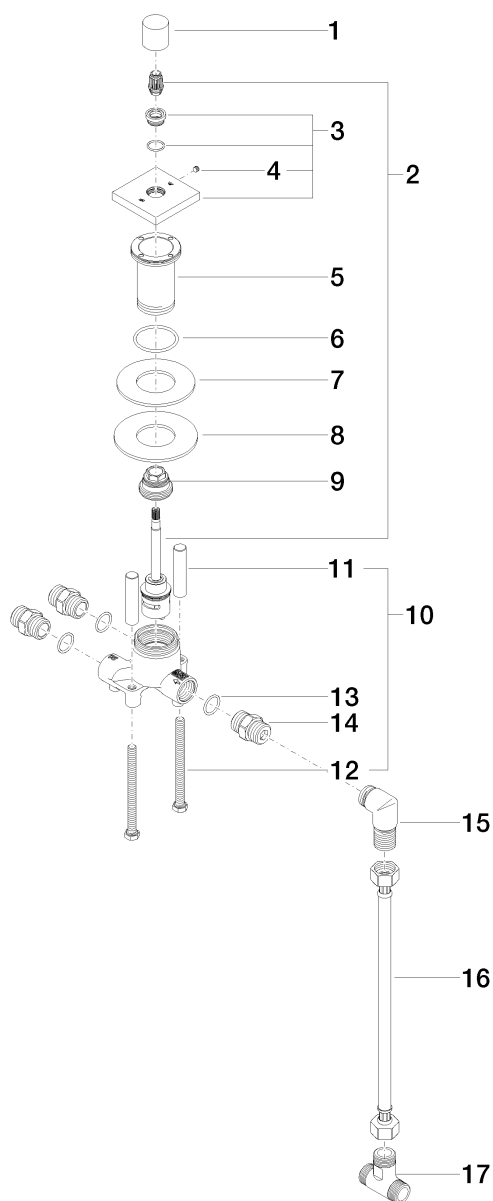

**Explosietekening**

### Bestelhoeveelheid

Nr.	Artikelnummer	Omschrijving	Installatiehoeveelheid
1	092098001ff	greep	1
2	9090032110090	omstelling	1
3	04279802100ff	rozet	1
4	09311111290	stift	1
5	09300110590	huls	1
6	09141014390	dichting	1
7	09140505990	dichting	1
8	09301113690	schijf	1
9	09240422390	nippel	1
10	0430301530090	bevestigingsset	1
11	09184011490	huls	2
12	09303015390	schroef	2
13	09141001090	dichting	3
14	0924031681090	nippel	3
15	09110300990	koppeling	1
16	1250197090	slang	1
17	09171105190	adapter	1