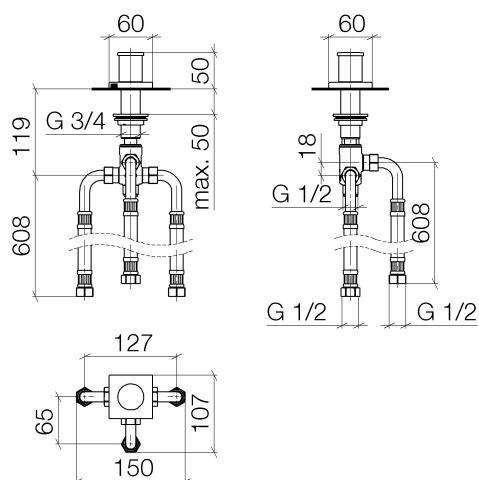

### Productspecificaties

- 2x Uitlaat 1/2"
- Automatische trekcomstel bad/douche
- Rozet 60 x 60 mm
- 2x Aansluiting 1/2" (koud/warm)
- Staande montage

### Oppervlakken

- chroom 29140670-00
- platina mat 29140670-06

**Explosietekening**

### Bestelhoeveelheid

| <b>Nr.</b> | <b>Artikelnummer</b> | <b>Omschrijving</b> | <b>Installatiehoeveelheid</b> |
|------------|----------------------|---------------------|-------------------------------|
| <b>1</b>   | 092071003ff          | greep               | 1                             |
| <b>2</b>   | 9030300140090        | schroef             | 1                             |
| <b>3</b>   | 092071002ff          | greep               | 1                             |
| <b>4</b>   | 091601012ff          | ring                | 1                             |
| <b>5</b>   | 092767006ff          | rozet               | 1                             |
| <b>6</b>   | 09141004390          | dichting            | 1                             |
| <b>7</b>   | 09140501490          | dichting            | 1                             |
| <b>8</b>   | 09144000290          | dichting            | 1                             |
| <b>9</b>   | 09231000490          | moer                | 1                             |
| <b>10</b>  | 9017090510090        | omstelling          | 1                             |