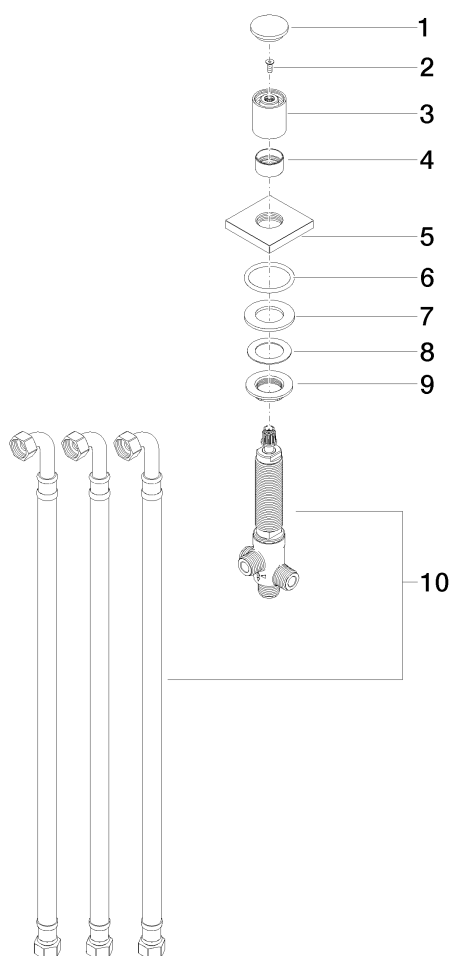

### Productspecificaties

- 2x Uitlaat 1/2"
- Automatische trekcomstel bad/douche
- Rozet 60 x 60 mm
- 2x Aansluiting 1/2" (koud/warm)
- Staande montage

### Oppervlakken

- chroom 29140670-00
- platina mat 29140670-06

**Explosietekening**

### Bestelhoeveelheid

| <b>Nr.</b> | <b>Artikelnummer</b> | <b>Omschrijving</b> | <b>Installatiehoeveelheid</b> |
|------------|----------------------|---------------------|-------------------------------|
| <b>1</b>   | 092071003ff          | greep               | 1                             |
| <b>2</b>   | 9030300140090        | schroef             | 1                             |
| <b>3</b>   | 092071002ff          | greep               | 1                             |
| <b>4</b>   | 091601012ff          | ring                | 1                             |
| <b>5</b>   | 092767006ff          | rozet               | 1                             |
| <b>6</b>   | 09141004390          | dichting            | 1                             |
| <b>7</b>   | 09140501490          | dichting            | 1                             |
| <b>8</b>   | 09144000290          | dichting            | 1                             |
| <b>9</b>   | 09231000490          | moer                | 1                             |
| <b>10</b>  | 9017090510090        | omstelling          | 1                             |

## Debietdiagram