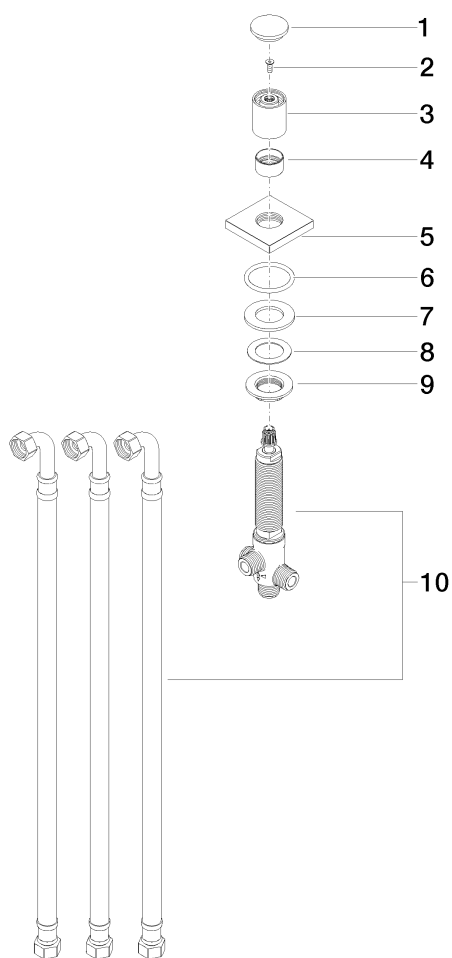

Explosietekening

Bestelhoeveelheid

Nr.	Artikelnummer	Omschrijving	Installatiehoeveelheid
1	092071003ff	greep	1
2	9030300140090	schroef	1
3	092071002ff	greep	1
4	091601012ff	ring	1
5	092767006ff	rozet	1
6	09141004390	dichting	1
7	09140501490	dichting	1
8	09144000290	dichting	1
9	09231000490	moer	1
10	9017090510090	omstelling	1