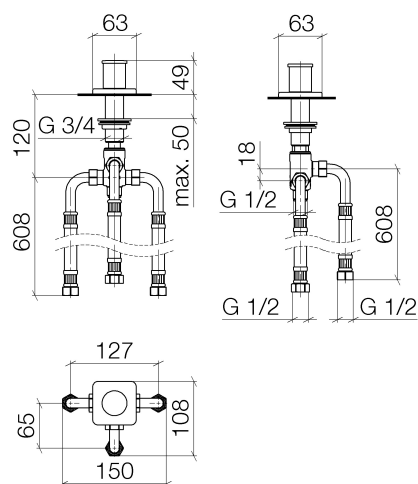

### Productspecificaties

- Automatische trekcomstel bad/douche
- 2x Uitlaat 1/2"
- Boorgatdiameter 32 mm
- Rozet 63 x 63 mm
- 2x Aansluiting 1/2" (koud/warm)
- Staande montage

### Oppervlakken

- chroom 29140710-00
- platina mat 29140710-06

**Explosietekening**

### Bestelhoeveelheid

Nr.	Artikelnummer	Omschrijving	Installatiehoeveelheid
1	092071003ff	greep	1
2	9030300140090	schroef	1
3	092071002ff	greep	1
4	091601012ff	ring	1
5	092771008ff	rozet	1
6	0423100040390	bevestigingsset	1
7	9017090510090	omstelling	1