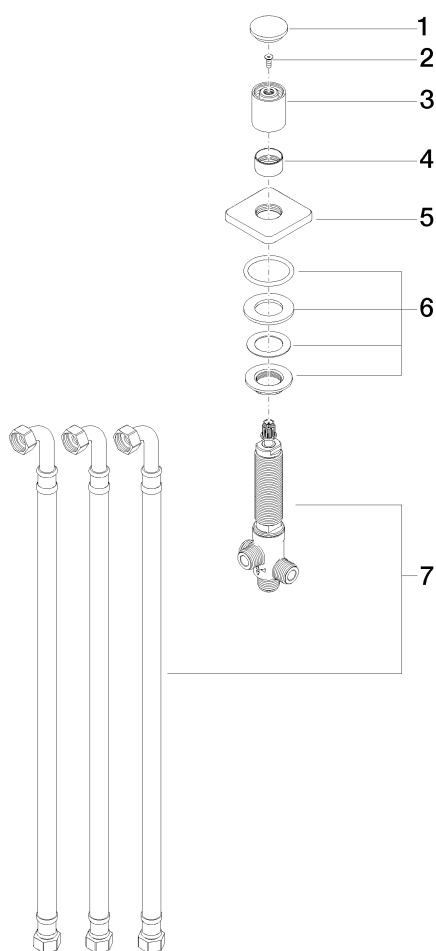

### Productspecificaties

- Automatische trekcomstel bad/douche
- 2x Uitlaat 1/2"
- Boorgatdiameter 32 mm
- Rozet 63 x 63 mm
- 2x Aansluiting 1/2" (koud/warm)
- Staande montage

### Oppervlakken

- chroom 29140710-00
- platina mat 29140710-06

**Explosietekening**

### Bestelhoeveelheid

Nr.	Artikelnummer	Omschrijving	Installatiehoeveelheid
1	092071003ff	greep	1
2	9030300140090	schroef	1
3	092071002ff	greep	1
4	091601012ff	ring	1
5	092771008ff	rozet	1
6	0423100040390	bevestigingsset	1
7	9017090510090	omstelling	1

## Debietdiagram