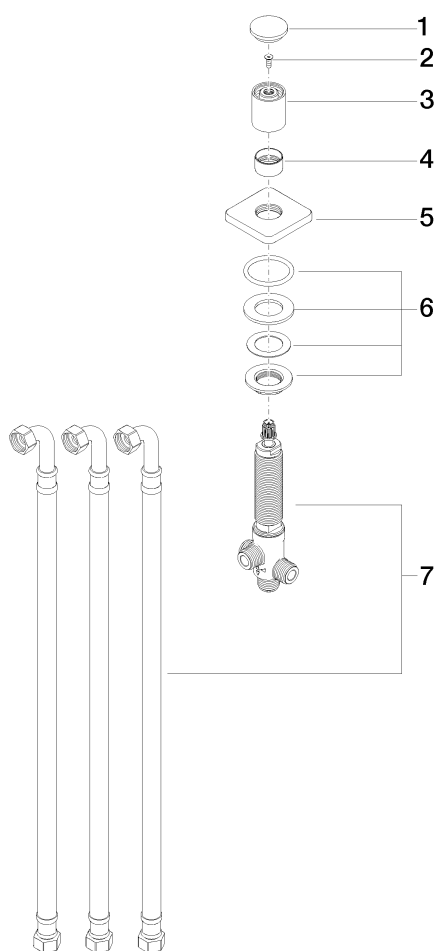

Explosietekening

Bestelhoeveelheid

Nr.	Artikelnummer	Omschrijving	Installatiehoeveelheid
1	092071003ff	greep	1
2	9030300140090	schroef	1
3	092071002ff	greep	1
4	091601012ff	ring	1
5	092771008ff	rozet	1
6	0423100040390	bevestigingsset	1
7	9017090510090	omstelling	1