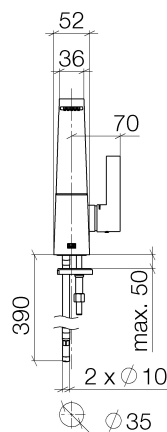

### Productspecificaties

- **Sprong 173 mm**
- Vaste uitloop
- Straalmat 50 x 33 mm
- Mengkraanhoogte 226 mm
- Sokkel 56 x 52 mm
- Hoogte tot schuimstraler 212 mm
- Cartouche met keramische schijven
- 2x Drukslang M 8 x 1 voorgemonteerd
- **Zonder afvoergarnituur**
- Doorstroomhoeveelheid max. 4 l/min
- Loodvrij

### Oppervlakken

- |               |             |
|---------------|-------------|
| • chroom      | 33521705-00 |
| • platina mat | 33521705-06 |

**Explosietekening**

**Bestelhoeveelheid**

<b>Nr.</b>	<b>Artikelnummer</b>	<b>Omschrijving</b>	<b>Installatiehoeveelheid</b>
<b>1</b>	90117000100ff	uitloop	1
<b>2</b>	9015050420090	kartouche	1
<b>3</b>	09311115290	stift	1
<b>4</b>	09141013790	dichting	1
<b>5</b>	09240429490	huls	1
<b>6</b>	09141006390	dichting	1
<b>7</b>	092830029ff	rozet	1
<b>8</b>	092067010ff	greep	1
<b>9</b>	09311103090	stift	1
<b>10</b>	09312001790	stop	1
<b>11</b>	0430040180090	slang	2
<b>12</b>	09230103490	doorstroombegrenzer	1
<b>13</b>	0431200391090	stop	1
<b>14</b>	09311101290	stift	1
<b>15</b>	0430110387590	bevestigingsset	1

**Debietdiagram**