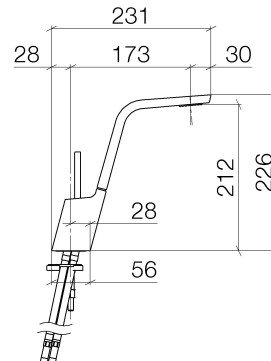

### Productspecificaties

- **Sprong 173 mm**
- Vaste uitloop
- Straalmat 50 x 33 mm
- Mengkraanhoogte 226 mm
- Sokkel 56 x 52 mm
- Hoogte tot schuimstraler 212 mm
- Cartouche met keramische schijven
- 2x Drukslang M 8 x 1 voorgemonteerd
- **Zonder afvoergarnituur**
- Doorstroomhoeveelheid max. 4 l/min
- Loodvrij

### Oppervlakken

- |               |             |
|---------------|-------------|
| • chroom      | 33521705-00 |
| • platina mat | 33521705-06 |

**Explosietekening**

**Bestelhoeveelheid**

<b>Nr.</b>	<b>Artikelnummer</b>	<b>Omschrijving</b>	<b>Installatiehoeveelheid</b>
<b>1</b>	90117000100ff	uitloop	1
<b>2</b>	9015050420090	kartouche	1
<b>3</b>	09311115290	stift	1
<b>4</b>	09141013790	dichting	1
<b>5</b>	09240429490	huls	1
<b>6</b>	09141006390	dichting	1
<b>7</b>	092830029ff	rozet	1
<b>8</b>	092067010ff	greep	1
<b>9</b>	09311103090	stift	1
<b>10</b>	09312001790	stop	1
<b>11</b>	0430040180090	slang	2
<b>12</b>	09230103490	doorstroombegrenzer	1
<b>13</b>	0431200391090	stop	1
<b>14</b>	09311101290	stift	1
<b>15</b>	0430110387590	bevestigingsset	1

**Debietdiagram**