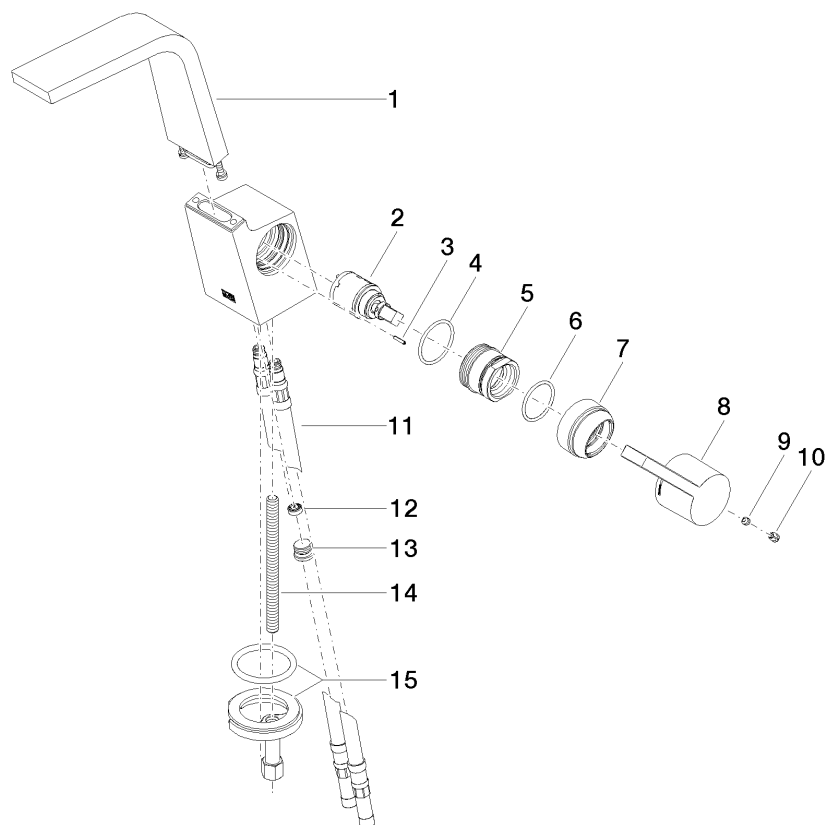

### Productspecificaties

- **Sprong 173 mm**
- Vaste uitloop
- Straalmat 50 x 33 mm
- Mengkraanhoogte 226 mm
- Sokkel 56 x 52 mm
- Hoogte tot schuimstraler 212 mm
- Cartouche met keramische schijven
- 2x Drukslang M 8 x 1 voorgemonteerd
- **Zonder afvoergarnituur**
- Doorstroomhoeveelheid max. 4 l/min
- Loodvrij

### Oppervlakken

- |               |             |
|---------------|-------------|
| • chroom      | 33521705-00 |
| • platina mat | 33521705-06 |

**Explosietekening**

**Bestelhoeveelheid**

<b>Nr.</b>	<b>Artikelnummer</b>	<b>Omschrijving</b>	<b>Installatiehoeveelheid</b>
<b>1</b>	90117000100ff	uitloop	1
<b>2</b>	9015050420090	kartouche	1
<b>3</b>	09311115290	stift	1
<b>4</b>	09141013790	dichting	1
<b>5</b>	09240429490	huls	1
<b>6</b>	09141006390	dichting	1
<b>7</b>	092830029ff	rozet	1
<b>8</b>	092067010ff	greep	1
<b>9</b>	09311103090	stift	1
<b>10</b>	09312001790	stop	1
<b>11</b>	0430040180090	slang	2
<b>12</b>	09230103490	doorstroombegrenzer	1
<b>13</b>	0431200391090	stop	1
<b>14</b>	09311101290	stift	1
<b>15</b>	0430110387590	bevestigingsset	1

**Debietdiagram**