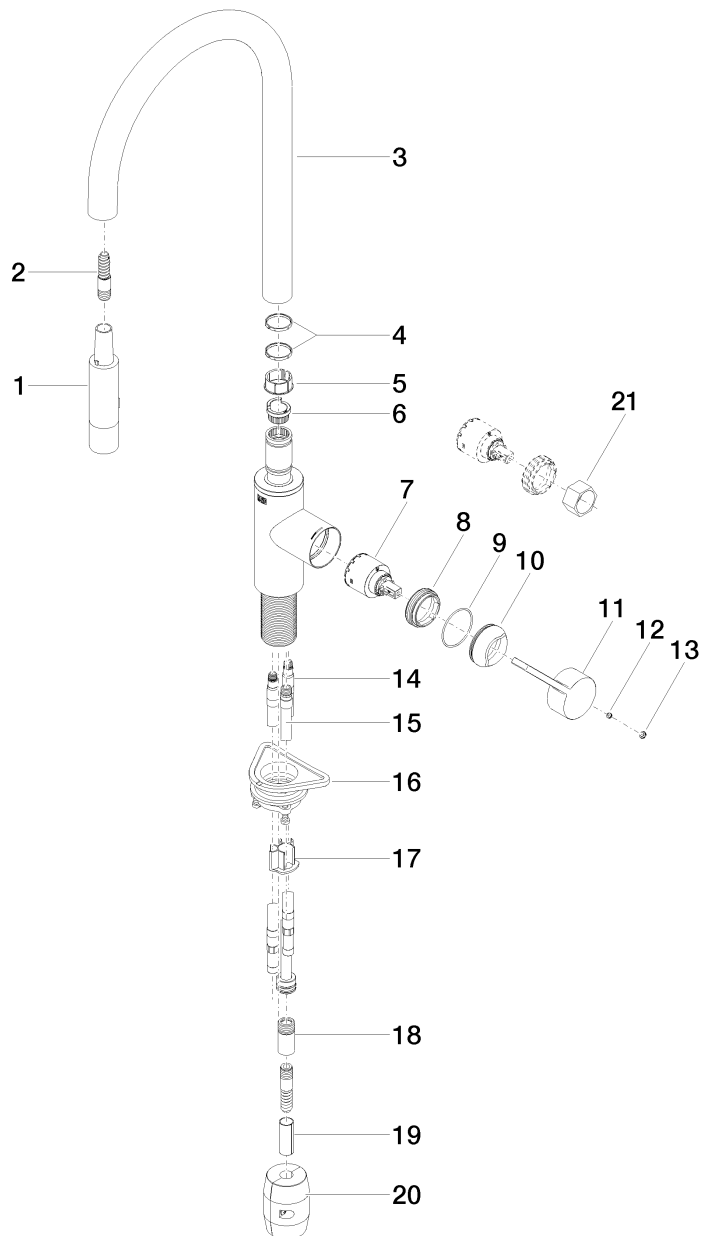

Productspecificaties

- **Sprong 240 mm**
- Draaibare uitloop 360°
- Optionele begrenzing, draaikbaar 150°
- Boorgatdiameter 35 mm
- Laminaire en douchestraal
- Cartouche met keramische schijven
- 2x Drukslang M 8 x 1 x 600 mm
- Metalen doucheslang 1500 mm
- Spoeldouche met antikalksysteem
- Doorstroomhoeveelheid max. 10 l/min bij 3 bar dynamische druk

- Loodvrij

Met terugstroombeveiliging

Leverbaar vanaf 2e kwartaal 2015

Oppervlakken

- chroom 33870875-00
- platina mat 33870875-06

Explosietekening

Bestelhoeveelheid

Nr.	Artikelnummer	Omschrijving	Installatiehoeveelheid
1	04121114800ff	douche	1
2	04300212000ff	slang	1
3	90282230400ff	uitloop	1
4	09281016090	ring	1
5	09184018690	huls	1
6	09301120390	inzetstuk	1
7	09150506290	kartouche	1
8	09231007290	moer	1
9	09141019090	dichting	1
10	092830030ff	rozet	1
11	092087020ff	greep	1
12	09311106390	stift	1
13	90312008700ff	stop	1
14	0430040980090	slang	2
15	0428200660090	pijp	1
16	0430110400090	bevestigingsset	1
17	09209305690	inzetstuk	1
18	9024032530090	adapter	1
19	09300303890	slang	1
20	0421500100090	toebehoor	1
21	09300903190	sleutel	1

Debietdiagram