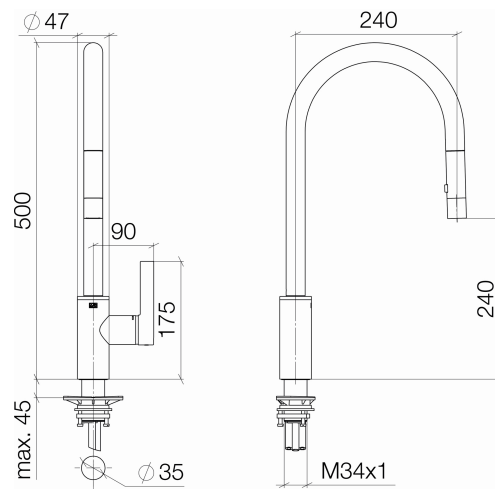

Productspecificaties

- **Sprong 240 mm**
- Draaibare uitloop 360°
- Optionele begrenzing, draaikbaar 150°
- Boorgatdiameter 35 mm
- Laminaire en douchestraal
- Cartouche met keramische schijven
- 2x Drukslang M 8 x 1 x 600 mm
- Metalen doucheslang 1500 mm
- Spoeldouche met antikalksysteem
- Doorstroomhoeveelheid max. 10 l/min bij 3 bar dynamische druk

- Loodvrij

Met terugstroombeveiliging

Leverbaar vanaf 2e kwartaal 2015

Oppervlakken

- chroom 33870875-00
- platina mat 33870875-06

Explosietekening

Bestelhoeveelheid

Nr.	Artikelnummer	Omschrijving	Installatiehoeveelheid
1	04121114800ff	douche	1
2	04300212000ff	slang	1
3	90282230400ff	uitloop	1
4	09281016090	ring	1
5	09184018690	huls	1
6	09301120390	inzetstuk	1
7	09150506290	kartouche	1
8	09231007290	moer	1
9	09141019090	dichting	1
10	092830030ff	rozet	1
11	092087020ff	greep	1
12	09311106390	stift	1
13	90312008700ff	stop	1
14	0430040980090	slang	2
15	0428200660090	pijp	1
16	0430110400090	bevestigingsset	1
17	09209305690	inzetstuk	1
18	9024032530090	adapter	1
19	09300303890	slang	1
20	0421500100090	toebehoor	1
21	09300903190	sleutel	1