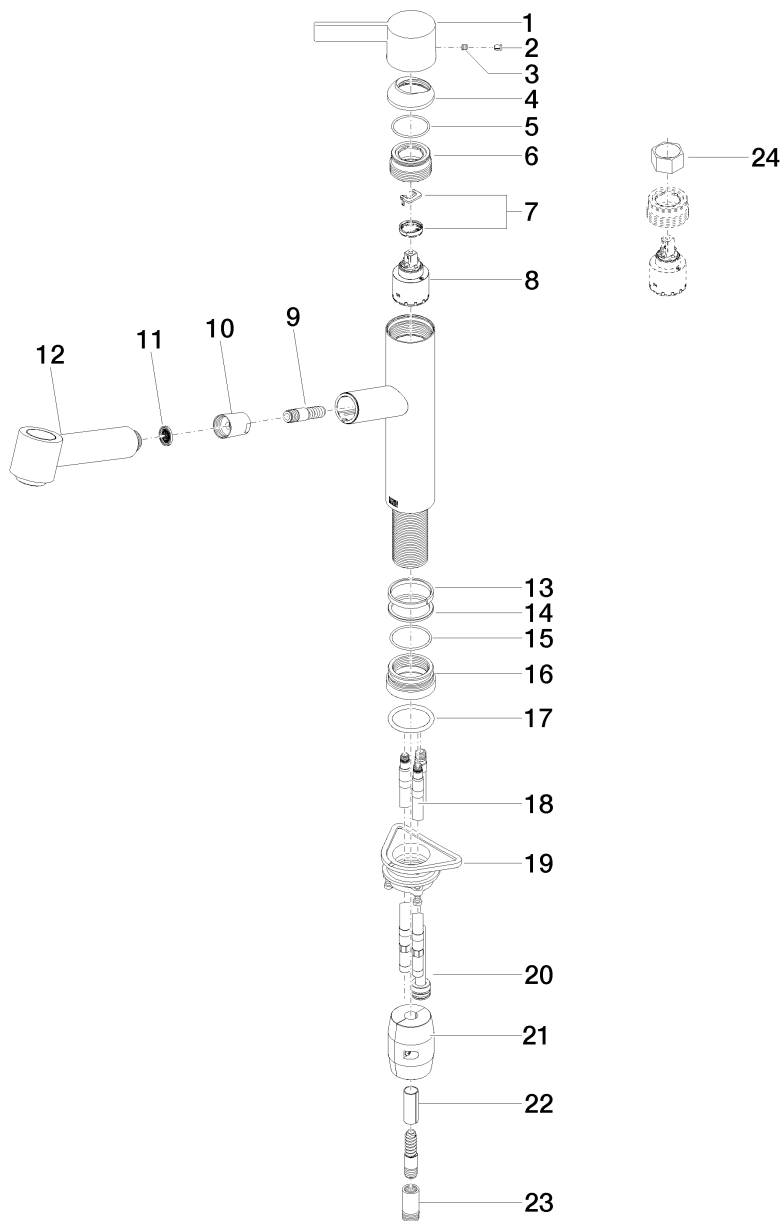

Productspecificaties

- **Sprong 225 mm**
- Draaibare uitloop 130°
- Boorgatdiameter 35 mm
- Cartouche met keramische schijven
- 2x Drukslang M 8 x 1 x 600 mm
- Metalen doucheslang 1600 mm
- Doorstroomhoeveelheid max. 8 l/min bij 3 bar dynamische druk
- Loodvrij

Leverbaar vanaf 2e kwartaal 2015

Oppervlakken

- | | |
|---------------|-------------|
| • chroom | 33875760-00 |
| • platina mat | 33875760-06 |

Explosietekening

Bestelhoeveelheid

Nr.	Artikelnummer	Omschrijving	Installatiehoeveelheid
1	092076001ff	greep	1
2	09312001790	stop	1
3	09311103090	stift	1
4	092830012ff	rozet	1
5	09141010290	dichting	1
6	09240427090	moer	1
7	0428101480090	toebehoor	1
8	09150506290	kartouche	1
9	04300212100ff	slang	1
10	90240325500ff	moer	1
11	09230103990	inzetstuk	1
12	04121109800ff	douche	1
13	09141502990	ring	1
14	09281014490	ring	1
15	09141003490	dichting	1
16	092776001ff	rozet	1
17	09141003690	dichting	1
18	0430040980090	slang	1
19	0430110400090	bevestigingsset	1
20	0428200660090	pijp	1
21	0421500100090	toebehoor	1
22	09300303890	slang	2
23	9024032530090	adapter	1
24	09300903190	sleutel	1

Debietdiagram