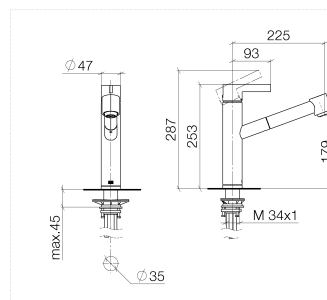

Productspecificaties

- **Sprong 225 mm**
- Draaibare uitloop 130°
- Boorgatdiameter 35 mm
- Cartouche met keramische schijven
- 2x Drukslang M 8 x 1 x 600 mm
- Metalen doucheslang 1600 mm
- Doorstroomhoeveelheid max. 8 l/min bij 3 bar dynamische druk
- Loodvrij

Leverbaar vanaf 2e kwartaal 2015

Oppervlakken

- | | |
|---------------|-------------|
| • chroom | 33875760-00 |
| • platina mat | 33875760-06 |

Explosietekening

Bestelhoeveelheid

Nr.	Artikelnummer	Omschrijving	Installatiehoeveelheid
1	092076001ff	greep	1
2	09312001790	stop	1
3	09311103090	stift	1
4	092830012ff	rozet	1
5	09141010290	dichting	1
6	09240427090	moer	1
7	0428101480090	toebehoor	1
8	09150506290	kartouche	1
9	04300212100ff	slang	1
10	90240325500ff	moer	1
11	09230103990	inzetstuk	1
12	04121109800ff	douche	1
13	09141502990	ring	1
14	09281014490	ring	1
15	09141003490	dichting	1
16	092776001ff	rozet	1
17	09141003690	dichting	1
18	0430040980090	slang	1
19	0430110400090	bevestigingsset	1
20	0428200660090	pijp	1
21	0421500100090	toebehoor	1
22	09300303890	slang	2
23	9024032530090	adapter	1
24	09300903190	sleutel	1