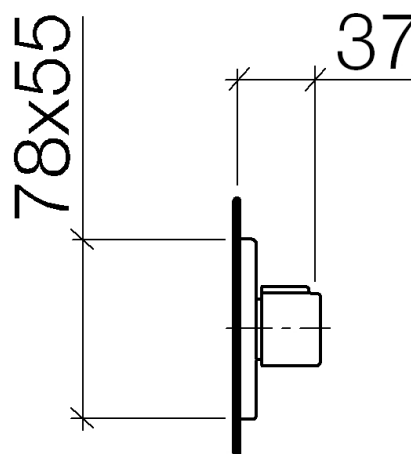

Productspecificaties

Eindmontageset

- Rozet 78 x 55 mm

Oppervlakken

- chroom 36310710-00
- platina mat 36310710-06

Benodigd toebehoren

- Inbouwdeel – 1/2" rechtssluitend; 3562197090
- Inbouwdeel – 3/4" rechtssluitend; 3562297090

Explosietekening

Bestelhoeveelheid

Nr.	Artikelnummer	Omschrijving	Installatiehoeveelheid
1	092771006ff	rozet	1
2	09311100790	stift	1
3	09141006390	dichting	1
4	09160102590	ring	1
5	092102070ff	rozet	1
6	092097030ff	greep	1
7	09300901090	sleutel	1