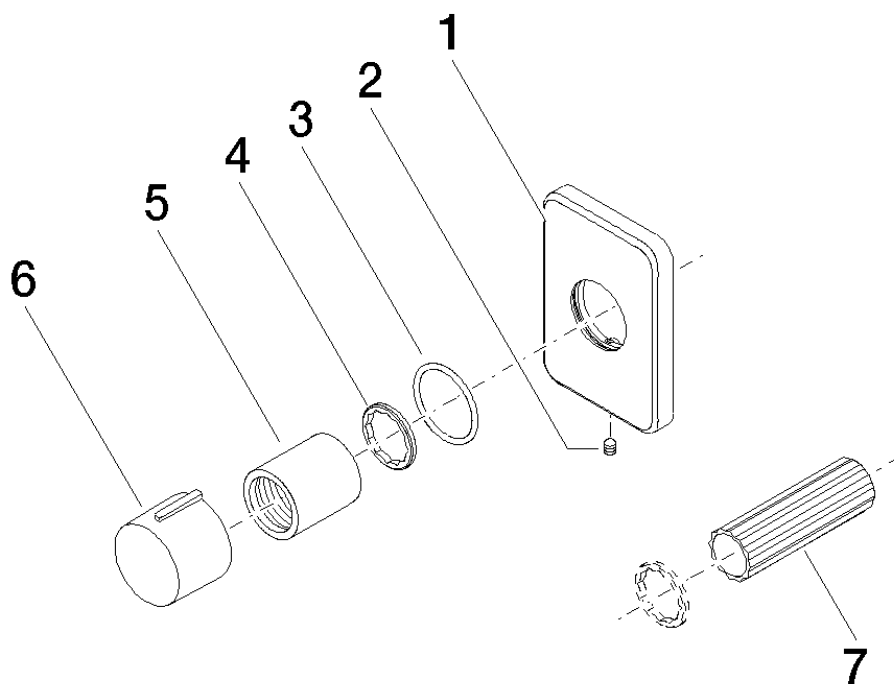

Productspecificaties

Eindmontageset

- Rozet 78 x 55 mm

Oppervlakken

- chroom 36310710-00
- platina mat 36310710-06

Benodigd toebehoren

- Inbouwdeel – 1/2" rechtssluitend; 3562197090
- Inbouwdeel – 3/4" rechtssluitend; 3562297090

Explosietekening

Bestelhoeveelheid

Nr.	Artikelnummer	Omschrijving	Installatiehoeveelheid
1	092771006ff	rozet	1
2	09311100790	stift	1
3	09141006390	dichting	1
4	09160102590	ring	1
5	092102070ff	rozet	1
6	092097030ff	greep	1
7	09300901090	sleutel	1