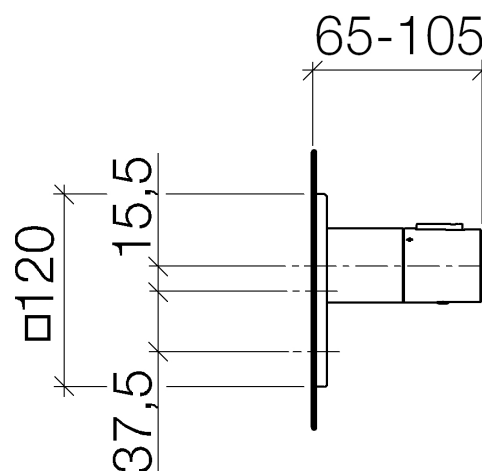

Productspecificaties

Eindmontageset

- Afdekrozet 120 x 120 mm
- Temperatuurgreep met veiligheidsblokkering bij 38°C

Oppervlakken

- chroom 36416710-00
- platina mat 36416710-06

Benodigd toebehoren

- xTOOL inbouwdeel – 1/2" zonder stopkraan; 3541697090
- xTOOL inbouwdeel – 3/4" zonder stopkraan; 3551697090

Explosietekening

Bestelhoeveelheid

Nr.	Artikelnummer	Omschrijving	Installatiehoeveelheid
1	0431090950090	stang	1
2	091102198ff	afdekking	1
3	09141004990	dichting	1
4	092102112ff	huls	1
5	04173300401ff	greep	1
6	092133010ff	greep	1
7	09160202790	veer	1
9	09303013690	schroef	1
10	093120049ff	stop	1