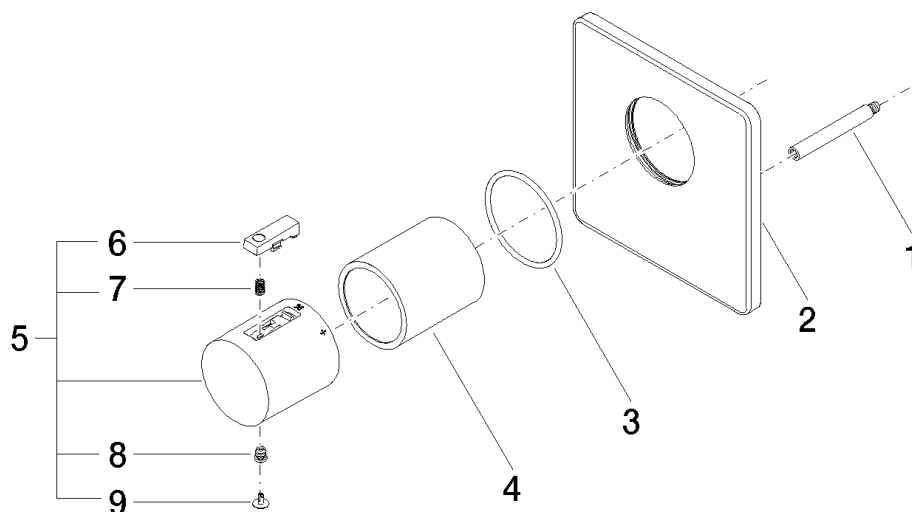

Productspecificaties

Eindmontageset

- Afdekrozet 120 x 120 mm
- Temperatuurgreep met veiligheidsblokkering bij 38°C

Oppervlakken

- chroom 36416710-00
- platina mat 36416710-06

Benodigd toebehoren

- xTOOL inbouwdeel – 1/2" zonder stopkraan; 3541697090
- xTOOL inbouwdeel – 3/4" zonder stopkraan; 3551697090

Explosietekening

Bestelhoeveelheid

Nr.	Artikelnummer	Omschrijving	Installatiehoeveelheid
1	0431090950090	stang	1
2	091102198ff	afdekking	1
3	09141004990	dichting	1
4	092102112ff	huls	1
5	04173300401ff	greep	1
6	092133010ff	greep	1
7	09160202790	veer	1
9	09303013690	schroef	1
10	093120049ff	stop	1