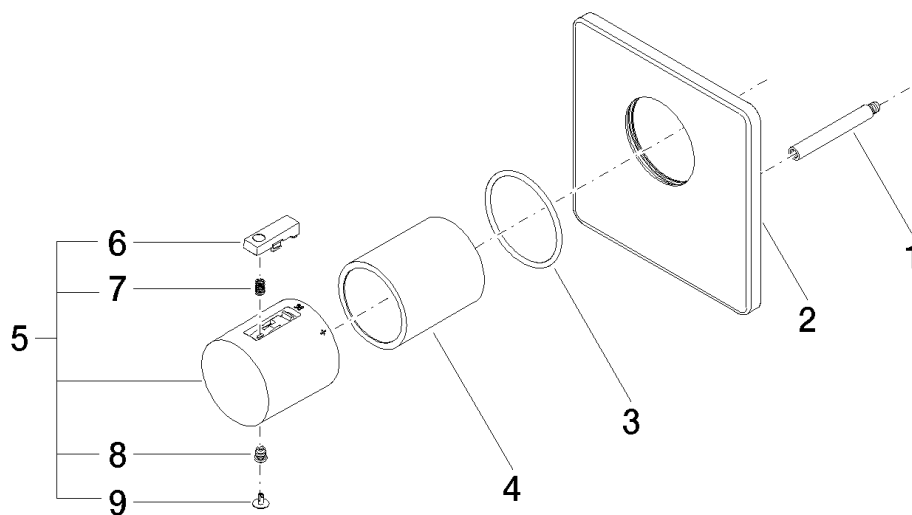

**Explosietekening**

### Bestelhoeveelheid

Nr.	Artikelnummer	Omschrijving	Installatiehoeveelheid
1	0431090950090	stang	1
2	091102198ff	afdekking	1
3	09141004990	dichting	1
4	092102112ff	huls	1
5	04173300401ff	greep	1
6	092133010ff	greep	1
7	09160202790	veer	1
9	09303013690	schroef	1
10	093120049ff	stop	1