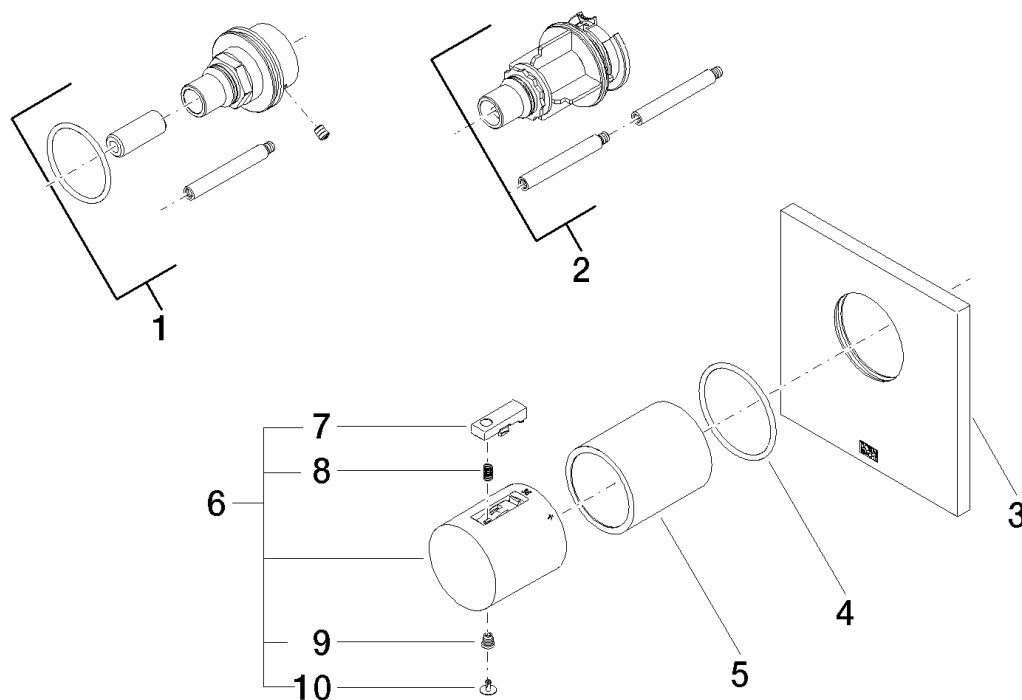

**Explosietekening**

**Bestelhoeveelheid**

<b>Nr.</b>	<b>Artikelnummer</b>	<b>Omschrijving</b>	<b>Installatiehoeveelheid</b>
<b>1</b>	1217797090	Spindel-verlengstuk 28mm voor Inbouwthermostaat xTOOL	1
<b>2</b>	1217897090	verlengstuk	1
<b>3</b>	091102196ff	afdekking	1
<b>4</b>	09141004990	dichting	1
<b>5</b>	092102112ff	huls	1
<b>6</b>	04173300401ff	greep	1
<b>7</b>	092133010ff	greep	1
<b>8</b>	09160202790	veer	1
<b>9</b>	09303013690	schroef	1
<b>10</b>	093120049ff	stop	1