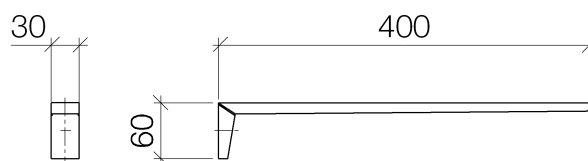

Productspecificaties

- Hoogte 60 mm
- Breedte 30 mm
- Sprong 400 mm

Oppervlakken

- chroom 83211730-00
- champagne 83211730-47

Explosietekening

Bestelhoeveelheid

Nr.	Artikelnummer	Omschrijving	Installatiehoeveelheid
1	0517207360090	bevestigingsset	1
2	09311111390	stift	1
3	05177355400ff	houder	1