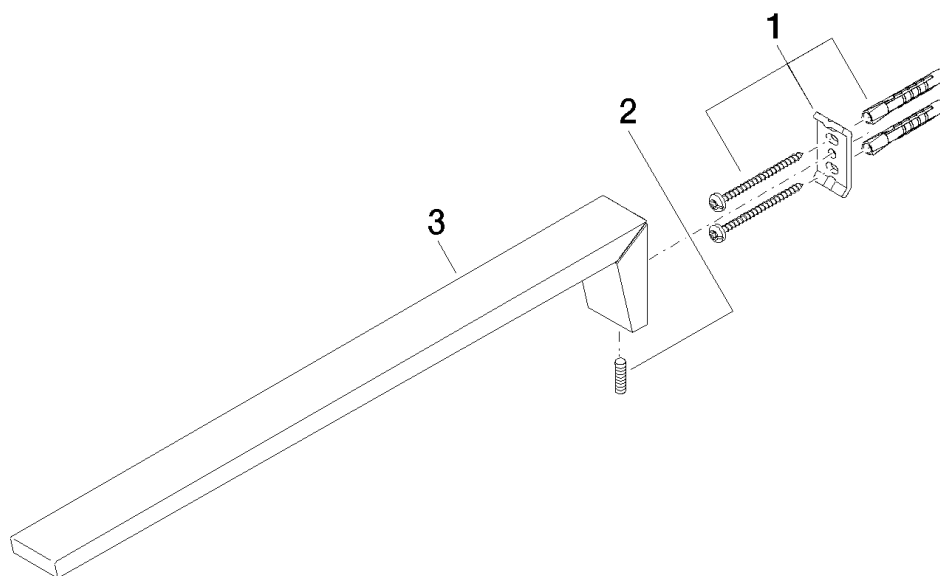

Productspecificaties

- Hoogte 60 mm
- Breedte 30 mm
- Sprong 400 mm

Oppervlakken

- chroom 83211730-00
- champagne 83211730-47

Explosietekening

Bestelhoeveelheid

Nr.	Artikelnummer	Omschrijving	Installatiehoeveelheid
1	0517207360090	bevestigingsset	1
2	09311111390	stift	1
3	05177355400ff	houder	1