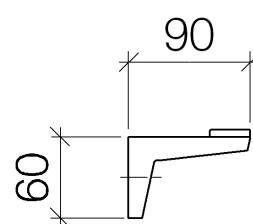

Productspecificaties

- Breedte 175 mm
- Sprong 90 mm

Oppervlakken

- chroom 83500730-00
- champagne 83500730-47

Explosietekening

Bestelhoeveelheid

Nr.	Artikelnummer	Omschrijving	Installatiehoeveelheid
1	0517207360090	bevestigingsset	1
2	081773500ff	houder	1
3	09311111390	stift	1
4	9031112020090	stift	1
5	09311106390	stift	1
6	09311101390	stift	1
7	081773553ff	houder	1