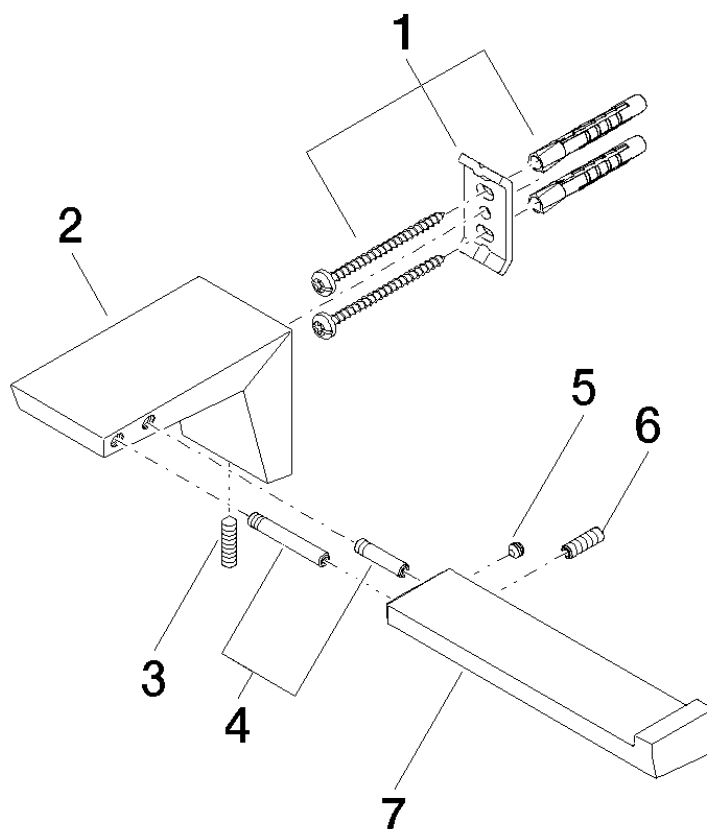

Productspecificaties

- Breedte 175 mm
- Sprong 90 mm

Oppervlakken

- chroom 83500730-00
- champagne 83500730-47

Explosietekening

Bestelhoeveelheid

Nr.	Artikelnummer	Omschrijving	Installatiehoeveelheid
1	0517207360090	bevestigingsset	1
2	081773500ff	houder	1
3	09311111390	stift	1
4	9031112020090	stift	1
5	09311106390	stift	1
6	09311101390	stift	1
7	081773553ff	houder	1