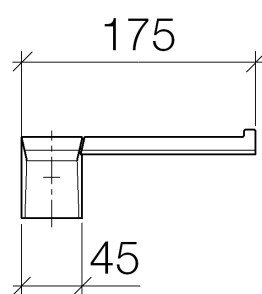

Productspecificaties

- Breedte 175 mm
- Sprong 90 mm

Oppervlakken

- chroom 83500730-00
- champagne 83500730-47

Explosietekening

Bestelhoeveelheid

Nr.	Artikelnummer	Omschrijving	Installatiehoeveelheid
1	0517207360090	bevestigingsset	1
2	081773500ff	houder	1
3	09311111390	stift	1
4	9031112020090	stift	1
5	09311106390	stift	1
6	09311101390	stift	1
7	081773553ff	houder	1