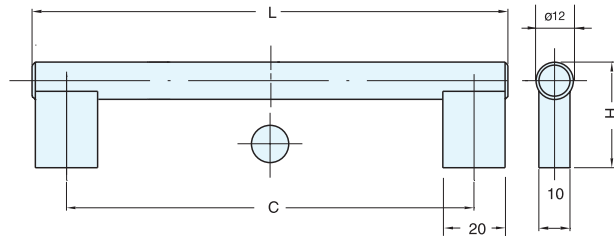

HANDLE

16 SERIES

Item No.	L	C	H	Weight (g)	Box (pcs)	Carton (pcs)
1646	118	96 (3-25/32")	34 (1-11/32")	58	25	250
1647	150	128 (5-1/32")		66		
1650	214	192 (7-9/16")		83		
1653	364	342 (13-15/32")		134		
1655	514	492 (19-3/8")		175		
1656	614	592 (23-5/16")		202		

Material	Finish
304 Stainless Steel	Satin