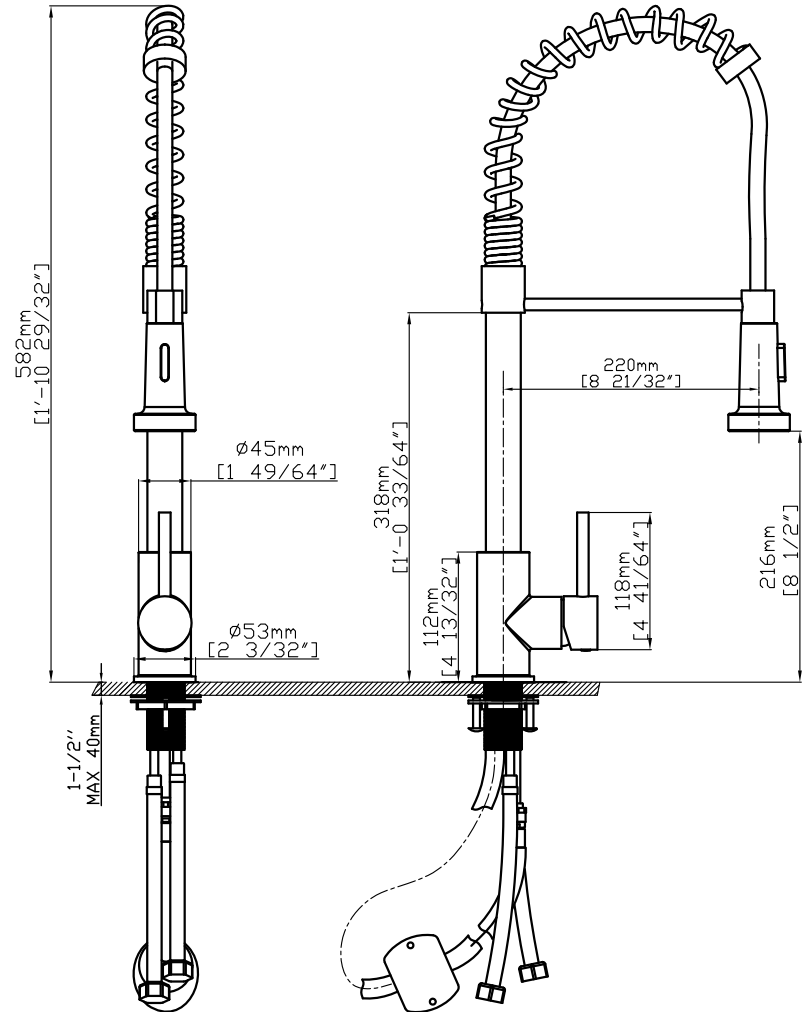

HERRAMIENTAS ÚTILES

Para que el cambio de la llave sea fácil y seguro, Transolid le recomienda usar estas útiles herramientas.

Model# T3640

Deck mount single handle pull down kitchen faucet

Cubierta montaje monomando tire hacia abajo grifo de la cocina

Image is for Reference only
(Style varies by model)

La imagen es sólo como referencia
(El estilo varía por el modelo)

NOTE: This faucet is designed to be installed thru 1 hole, $\Phi 1\text{-}3/8$ " min.

Nota: Este grifo está diseñado para ser instalado a través del orificio de 1, $\Phi 1\text{-}3/8$ "min.

CRITICAL DIMENSIONS
DIMENSIONES CRÍTICAS