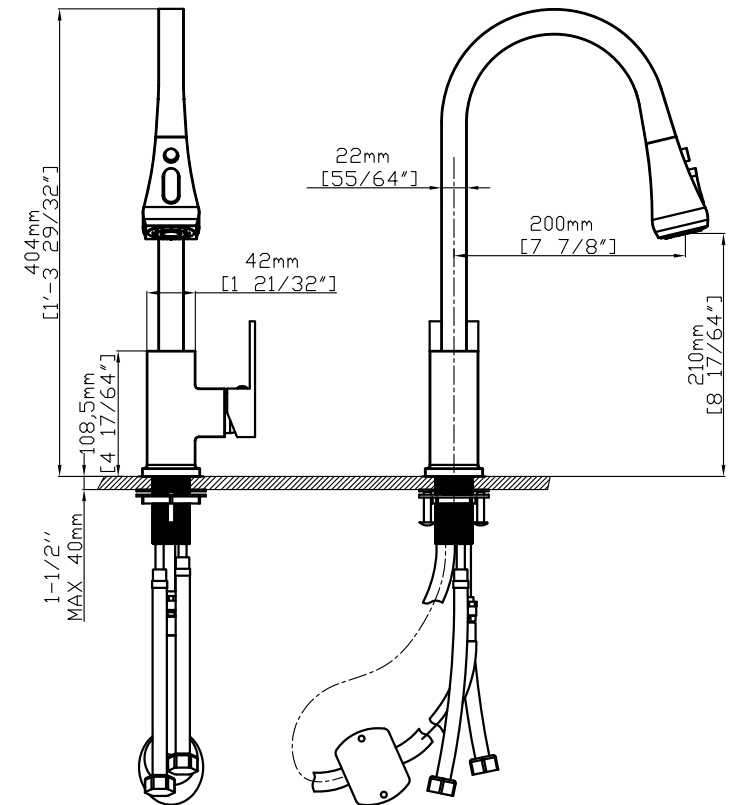

HERRAMIENTAS ÚTILES

Para que el cambio de la llave sea fácil y seguro, Transolid le recomienda usar estas útiles herramientas.

Model# T3650

Deck mount single handle pull out kitchen faucet

Cubierta montaje extracción monomando grifo de cocina

Image is for Reference only
(Style varies by model)

La imagen es sólo como referencia
(El estilo varía por el modelo)

NOTE: This faucet is designed to be installed thru 1 hole, $\Phi 1-3/8"$ min.

Nota: Este grifo está diseñado para ser instalado a través del orificio de 1, $\Phi 1-3/8"$ min.

CRITICAL DIMENSIONS
DIMENSIONES CRÍTICAS