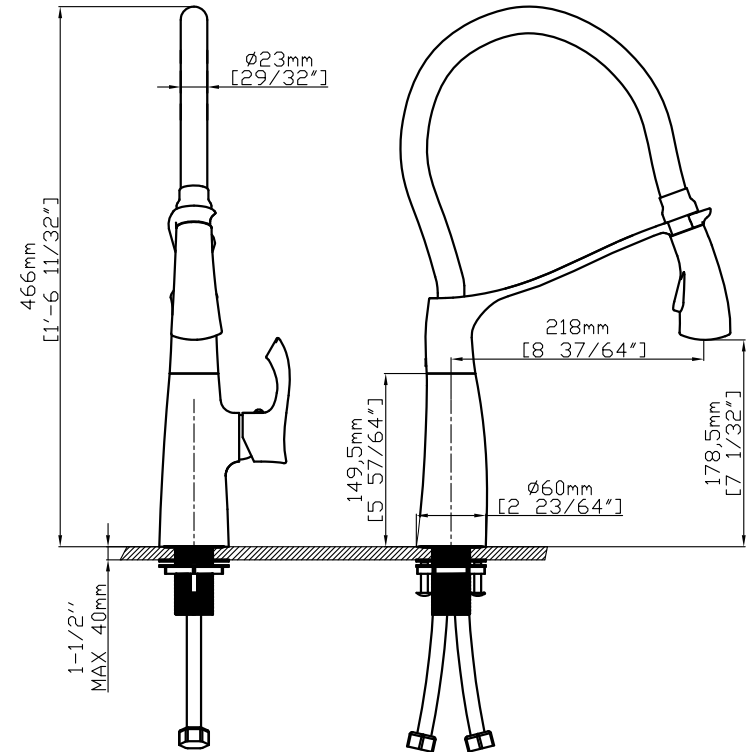

HERRAMIENTAS ÚTILES

Para que el cambio de la llave sea fácil y seguro, Transolid le recomienda usar estas útiles herramientas.

Model# T3660

Deck mount single handle pull down kitchen faucet

Cubierta montaje monomando tire hacia abajo grifo de la cocina

Image is for Reference only
(Style varies by model)

La imagen es sólo como referencia
(El estilo varía por el modelo)

NOTE: This faucet is designed to be installed thru 1 hole, Φ 1-3/8" min.

Nota: Este grifo está diseñado para ser instalado a través del orificio de 1, Φ 1-3/8 "min.

CRITICAL DIMENSIONS
DIMENSIONES CRÍTICAS