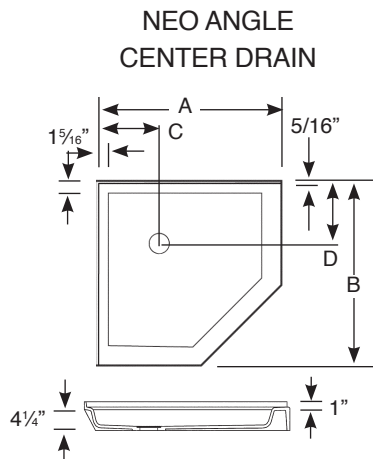

## Specified Model

	SIZE	MODEL NO.	A	B	C	D	HT.*
<b>CENTER DRAIN</b>							
<input type="checkbox"/>	36" x 36"	PAN3636SCC	36"	36"	18"	18"	4¼"
<input type="checkbox"/>	48" x 34"	PAN3448SCC	48"	34"	24"	16"	4¼"
<b>LEFT (L) or RIGHT (R) DRAIN</b>							
<input type="checkbox"/>	60" x 32"	PAN3260SLC	60"	32"	8½"	16"	4¼"
<input type="checkbox"/>	60" x 32"	PAN3260SRC	60"	32"	8½"	16"	4¼"
<b>NEO ANGLE CENTER DRAIN</b>							
<input type="checkbox"/>	36" x 36"	PAN3636NCC	36"	36"	12"	12"	4¼"
<input type="checkbox"/>	38" x 38"	PAN3838NCC	38"	38"	12"	12"	4¼"
<input type="checkbox"/>	42" x 42"	PAN4242NCC	42"	42"	12"	12"	4¼"

Tub Replacement  
LEFT or RIGHT DRAIN

\*Shower Base Height

Overall 5¼" - 4¼" threshold, 1" water dam