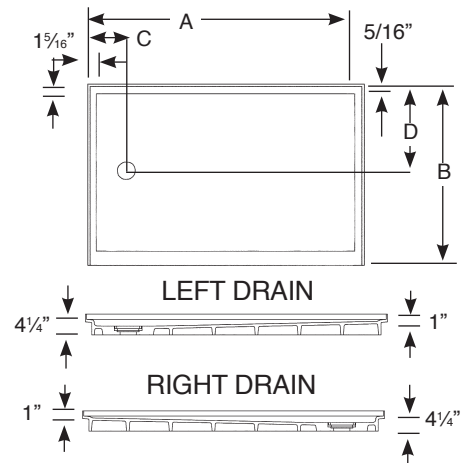

## Specified Model

	SIZE	MODEL NO.	A	B	C	D	HT.*
<b>CENTER DRAIN</b>							
<input type="checkbox"/>	36" x 36"	PAN3636SCC	36"	36"	18"	18"	4¼"
<input type="checkbox"/>	48" x 34"	PAN3448SCC	48"	34"	24"	16"	4¼"
<b>LEFT (L) or RIGHT (R) DRAIN</b>							
<input type="checkbox"/>	60" x 32"	PAN3260SLC	60"	32"	8½"	16"	4¼"
<input type="checkbox"/>	60" x 32"	PAN3260SRC	60"	32"	8½"	16"	4¼"
<b>NEO ANGLE CENTER DRAIN</b>							
<input type="checkbox"/>	36" x 36"	PAN3636NCC	36"	36"	12"	12"	4¼"
<input type="checkbox"/>	38" x 38"	PAN3838NCC	38"	38"	12"	12"	4¼"
<input type="checkbox"/>	42" x 42"	PAN4242NCC	42"	42"	12"	12"	4¼"

Tub Replacement  
LEFT or RIGHT DRAIN

\*Shower Base Height

Overall 5¼" - 4¼" threshold, 1" water dam