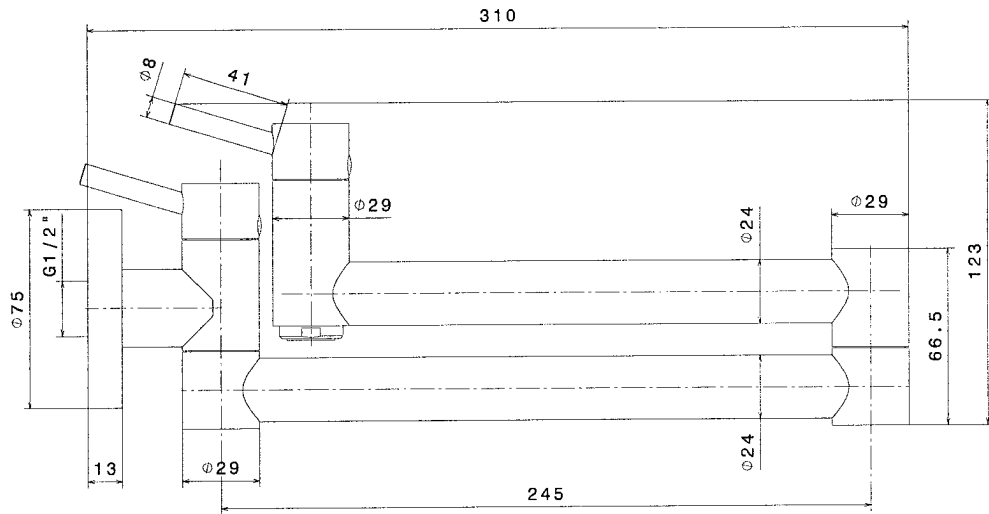

## CANTATA WALL FILLER

TECHNICAL PRODUCT INFORMATION

Model 441194

# BLANCO CANTATA WALL FILLER

POS.	ARTICLE CODE N.
1	15938
2	16125
3	12714
4	12732
5	16067
6	89