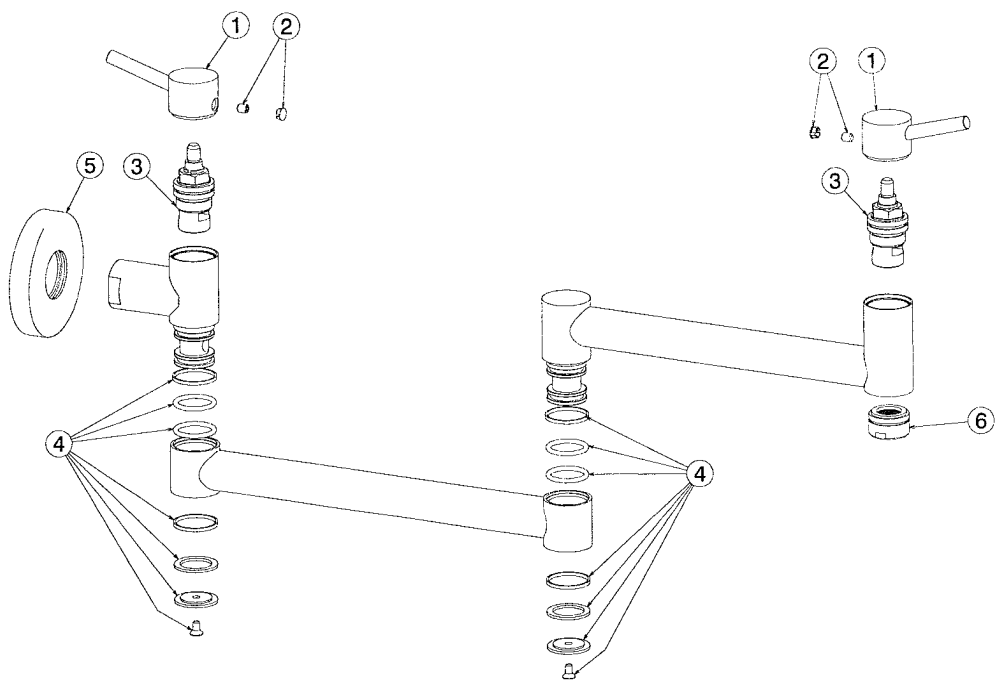

## CANTATA WALL FILLER

TECHNICAL PRODUCT INFORMATION

Model 441194

# BLANCO CANTATA WALL FILLER

POS.	ARTICLE CODE N.
1	15938
2	16125
3	12714
4	12732
5	16067
6	89