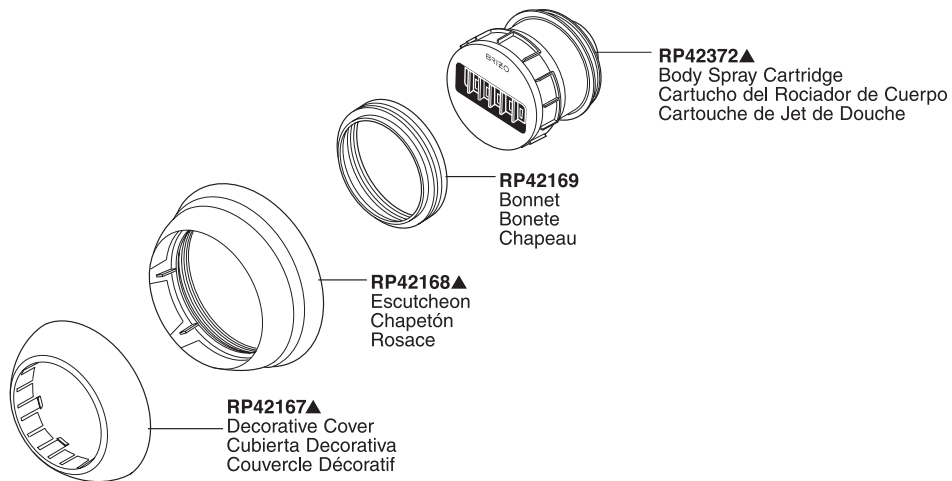

# H<sub>2</sub>O BODY SPRAY—Trim

Model/Modelo—T84101 Trim

TUB / SHOWER