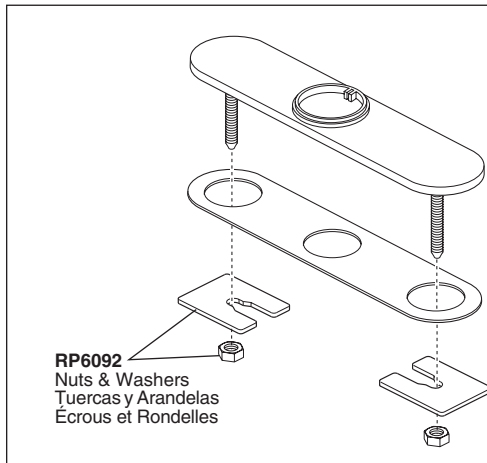

RP73000
 Cartridge Assembly
 Ensamble de la válvula
 Soupape

RP54975
 O-Ring
 Anillo "O"
 Joint torique

RP77551▲
 Button
 Botón
 Bouton

RP72998
 Screw
 Tornillo
 Vis

RP61043
 Bonnet Nut
 Bonete
 Chapeau

RP54972▲
 Cap
 Casquete
 Embase

RP77550▲
 Handle, Set Screw &
 Button
 Manija, tornillo de presión
 y Botón
 Poignée, Vis de calage et
 Bouton

RP6092
 Nuts & Washers
 Tuercas y Arandelas
 Écrous et Rondelles

RP71451▲
 Optional 10" Escutcheon with 8" Centers,
 Mounting Screws and gasket
 Chapa opcional de 10" de 8" centros,
 Tornillos para la Instalación y Empaque
 Plaque de finition facultative de 10 po pour
 8 po centres, vis de montage, écrous, ron-
 delles et joint

RP51685
 Mounting Bracket &
 Nut
 Abrazadera para
 la Instalación y
 Tuerca
 Fixation et écrou

RP40531
 Wrench
 Llave
 Rondelle

RP51243
 Inlet Gaskets
 Empaques para el tubo de entrada
 Joints côté alimentation