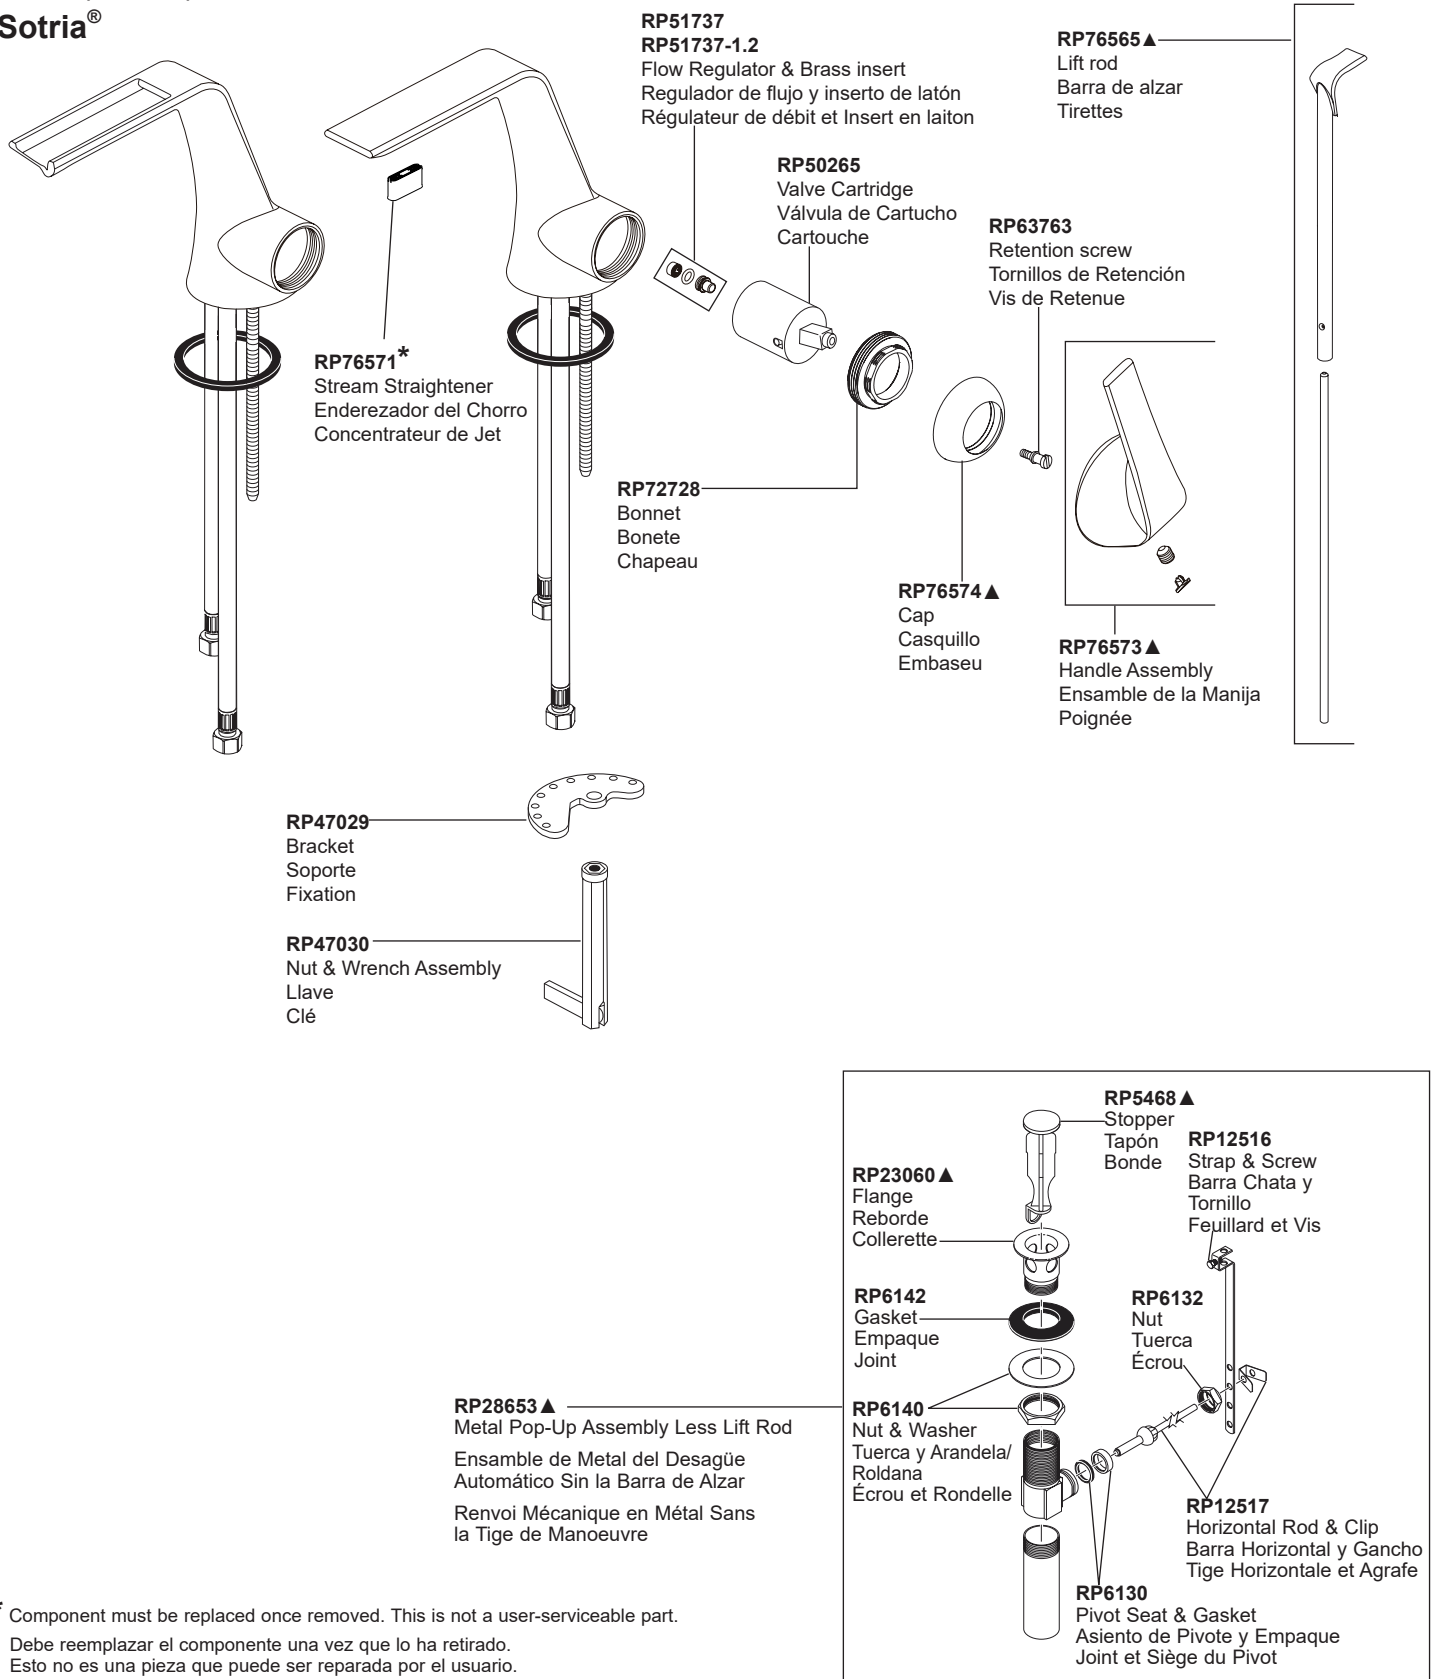

Model/Modelo/Modèle

65050LF ▲, 65051LF ▲

65050LF ▲-ECO, 65051LF ▲-ECO

Series/Series/Seria

Sotria®

* Component must be replaced once removed. This is not a user-serviceable part.
Debe reemplazar el componente una vez que lo ha retirado.
Esto no es una pieza que puede ser reparada por el usuario.
Le composant doit être remplacé une fois qu'il a été enlevé. Il ne peut être réparé.

▲Specify Finish / Especificque el Acabado / Précisez le Fini