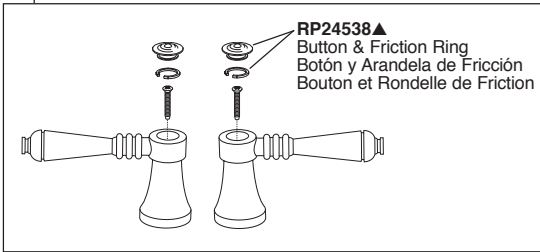

Models/Modelos/Modèles
 65336LF, 65338LF, 65336LF-ECO & 65338LF-ECO
 Series/Series/Seria

▲Specify Finish / Especificque el Acabado / Précisez le Fini

RP52399▲
Lever Handle w/Button, Friction Ring & Set Screw
Manija con Botón, Arandela de Fricción y Tornillo de Ajuste
Manette avec Bouton, Rondelle de Friction et Vis de Calage

RP28653▲
Metal Pop-Up Assembly Less Lift Rod
Ensamble de Metal del Desagüe Automático Sin la Barra de Alzar
Renvoi Mécanique en Métal Sans la Tige de Manoeuvre

RP52400▲
Cross Handle w/Button, Friction Ring & Set Screw
Manija con Botón, Arandela de Fricción y Tornillo de Ajuste
Manette avec Bouton, Rondelle de Friction et Vis de Calage