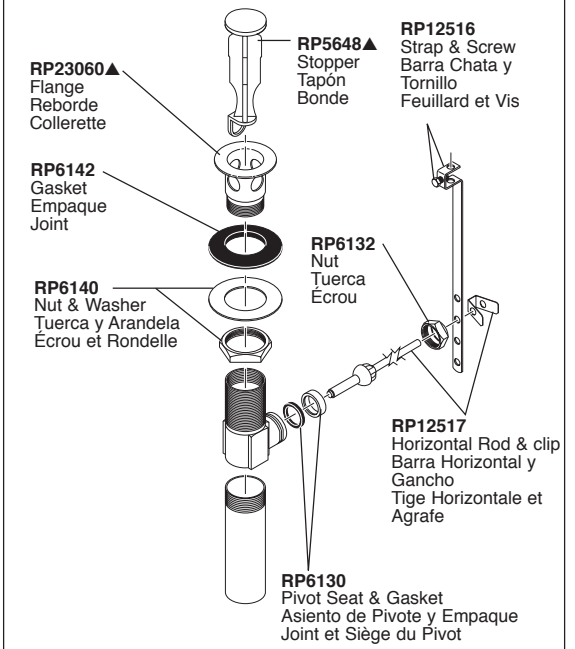

Models/Modelos/Modèles
 65336LF, 65338LF, 65336LF-ECO & 65338LF-ECO
 Series/Series/Seria

▲Specify Finish / Especificque el Acabado / Précisez le Fini

RP52399▲
Lever Handle w/Button, Friction Ring & Set Screw
Manija con Botón, Arandela de Fricción y Tornillo de Ajuste
Manette avec Bouton, Rondelle de Friction et Vis de Calage

RP28653▲
Metal Pop-Up Assembly Less Lift Rod
Ensamble de Metal del Desagüe Automático Sin la Barra de Alzar
Renvoi Mécanique en Métal Sans la Tige de Manoeuvre

RP52400▲
Cross Handle w/Button, Friction Ring & Set Screw
Manija con Botón, Arandela de Fricción y Tornillo de Ajuste
Manette avec Bouton, Rondelle de Friction et Vis de Calage

RP10612
Extension Kit (Valve Assembly Only) (Not Included)
Juego de piezas de extensión (solo para ensamble de la válvula) (no se incluye)
Trousse de rallonge (vanne raccord seulement) (Non incluse)