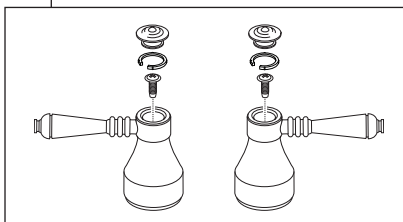

Model/Modelo/Modèle

65536LF & 65538LF

65536LF-ECO & 65538LF-ECO

RP52831▲
Lever Handle w/Button, Friction Ring & Set Screw
Manija con Botón, Arandela de Fricción y Tornillo de Ajuste
Manette avec Bouton, Rondelle de Friction et Vis de Calage

RP52832▲
Cross Handle w/Button, Friction Ring & Set Screw
Manija con Botón, Arandela de Fricción y Tornillo de Ajuste
Manette avec Bouton, Rondelle de Friction et Vis de Calage

For faucet models 65536LF & 65538LF, Brizo recommends the installation of push pop-up RP52487 (not included) for sinks with overflow or push pop-up RP52488 (not included) for sinks without overflow.

En los modelos de llaves de agua 65536LF y 65538LF, Brizo recomienda la instalación de un desagüe manual RP52487 (no se incluye) para los lavamanos con control de reboso o desagüe manual RP52488 (no se incluye) para los lavamanos sin control de reboso.