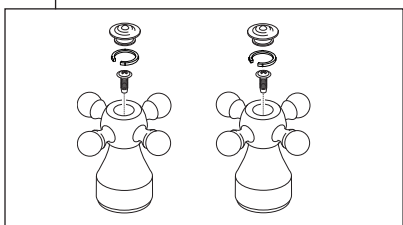

Model/Modelo/Modèle

65536LF & 65538LF

65536LF-ECO & 65538LF-ECO

RP52831▲
Lever Handle w/Button, Friction Ring & Set Screw
Manija con Botón, Arandela de Fricción y Tornillo de Ajuste
Manette avec Bouton, Rondelle de Friction et Vis de Calage

RP52832▲
Cross Handle w/Button, Friction Ring & Set Screw
Manija con Botón, Arandela de Fricción y Tornillo de Ajuste
Manette avec Bouton, Rondelle de Friction et Vis de Calage

For faucet models 65536LF & 65538LF, Brizo recommends the installation of push pop-up RP52487 (not included) for sinks with overflow or push pop-up RP52488 (not included) for sinks without overflow.

En los modelos de llaves de agua 65536LF y 65538LF, Brizo recomienda la instalación de un desagüe manual RP52487 (no se incluye) para los lavamanos con control de reboso o desagüe manual RP52488 (no se incluye) para los lavamanos sin control de reboso.