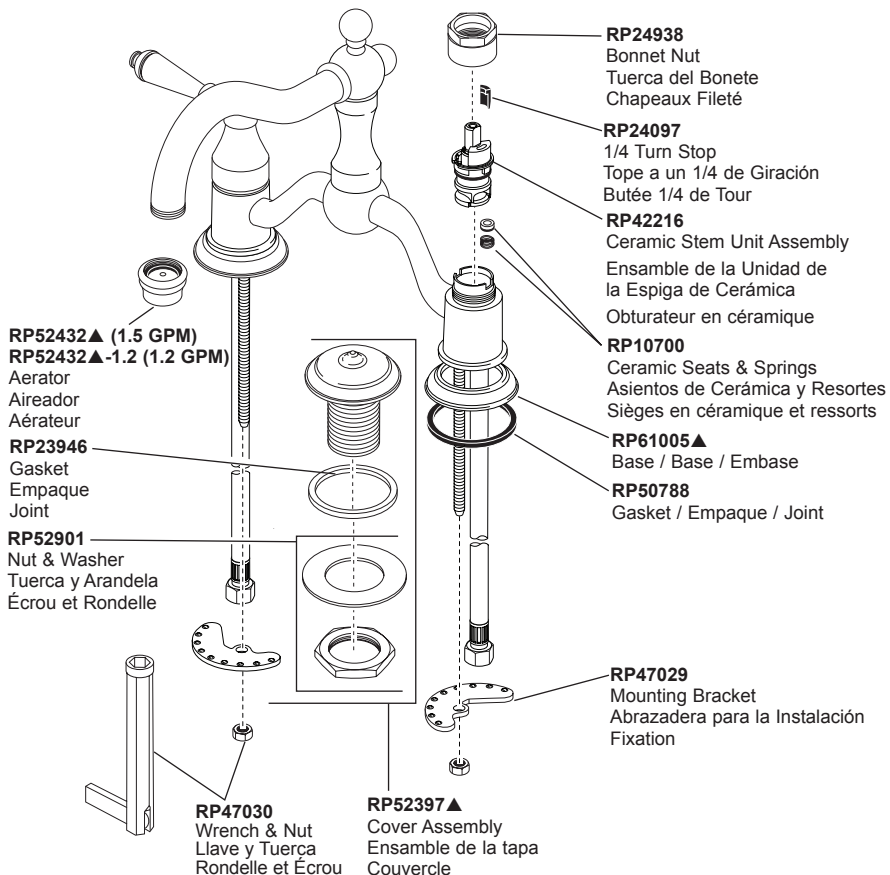

Model/Modelo/Modèle

65536LF & 65538LF

65536LF-ECO & 65538LF-ECO

RP52831▲
Lever Handle w/Button, Friction Ring & Set Screw
Manija con Botón, Arandela de Fricción y Tornillo de Ajuste
Manette avec Bouton, Rondelle de Friction et Vis de Calage

RP52832▲
Cross Handle w/Button, Friction Ring & Set Screw
Manija con Botón, Arandela de Fricción y Tornillo de Ajuste
Manette avec Bouton, Rondelle de Friction et Vis de Calage

For faucet models 65536LF & 65538LF, Brizo recommends the installation of push pop-up RP52487 (not included) for sinks with overflow or push pop-up RP52488 (not included) for sinks without overflow.

En los modelos de llaves de agua 65536LF y 65538LF, Brizo recomienda la instalación de un desagüe manual RP52487 (no se incluye) para los lavamanos con control de reboso o desagüe manual RP52488 (no se incluye) para los lavamanos sin control de reboso.

Dans le cas des robinets des modèles 65536LF et 65538LF, Brizo recommande l'installation du renvoi mécanique RP52487 (non inclus) dans les éviers avec trop-plein ou le renvoi mécanique à pousoir RP52488 (non inclus) dans les éviers sans trop-plein.