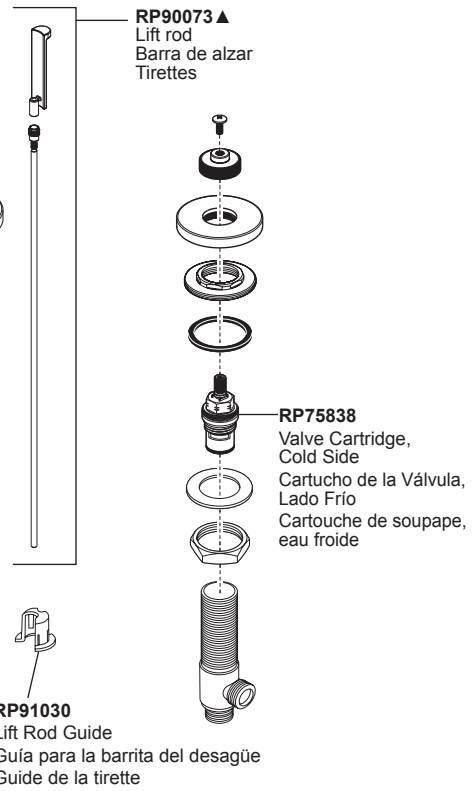

Models/Modelos/Modèles  
 65335LF-▲LHP, 65335LF-▲LHP-ECO  
 65337LF-▲LHP, 65337LF-▲LHP-ECO  
 Series/Series/Seria  
**Litze™**

**RP28653▲**  
 Metal Pop-Up Assembly Less Lift Rod  
 Ensamble de Metal del Desagüe  
 Automático Sin la Barra de Alzar  
 Renvoi mécanique en métal sans  
 la tige de manoeuvre

**RP63507**  
 Outlet Hose  
 Manguera de Salida  
 Flexible de sortie

▲ Specify Finish  
 Especificque el Acabado  
 Précisez le Fini

**Handles (sold separately)**  
**Manijas (se vende por separado)**  
**Manettes (vendu séparément)**

**HL5332▲ (Lever)**  
 Handles & Glide Rings  
 Manijas y aros deslizantes  
 Manettes et anneaux  
 de glissement

**RP91578 (Black / Negro / Noir)**  
**RP91579 (Red & Blue / Rojo y azul / Rouge et bleu)**  
 Glide Rings  
 Aros deslizantes  
 Anneaux de glissement

**HL5334▲ (Industrial Lever)**  
 Handles & Glide Rings  
 Manijas y aros deslizantes  
 Manettes et anneaux  
 de glissement

**RP91578 (Black / Negro / Noir)**  
**RP91579 (Red & Blue / Rojo y azul / Rouge et bleu)**  
 Glide Rings  
 Aros deslizantes  
 Anneaux de glissement