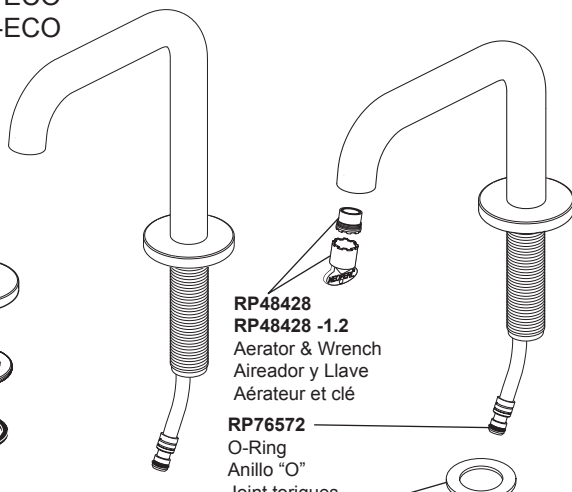

Models/Modelos/Modèles  
 65335LF-▲LHP, 65335LF-▲LHP-ECO  
 65337LF-▲LHP, 65337LF-▲LHP-ECO  
 Series/Series/Seria  
**Litze™**

**RP28653▲**  
 Metal Pop-Up Assembly Less Lift Rod  
 Ensamble de Metal del Desagüe  
 Automático Sin la Barra de Alzar  
 Renvoi mécanique en métal sans  
 la tige de manoeuvre

**RP63507**  
 Outlet Hose  
 Manguera de Salida  
 Flexible de sortie

▲ Specify Finish  
 Especificque el Acabado  
 Précisez le Fini

**Handles (sold separately)**  
**Manijas (se vende por separado)**  
**Manettes (vendu séparément)**

**HL5332▲ (Lever)**  
 Handles & Glide Rings  
 Manijas y aros deslizantes  
 Manettes et anneaux  
 de glissement

**RP91578 (Black / Negro / Noir)**  
**RP91579 (Red & Blue / Rojo y azul / Rouge et bleu)**  
 Glide Rings  
 Aros deslizantes  
 Anneaux de glissement

**HL5334▲ (Industrial Lever)**  
 Handles & Glide Rings  
 Manijas y aros deslizantes  
 Manettes et anneaux  
 de glissement

**RP91578 (Black / Negro / Noir)**  
**RP91579 (Red & Blue / Rojo y azul / Rouge et bleu)**  
 Glide Rings  
 Aros deslizantes  
 Anneaux de glissement