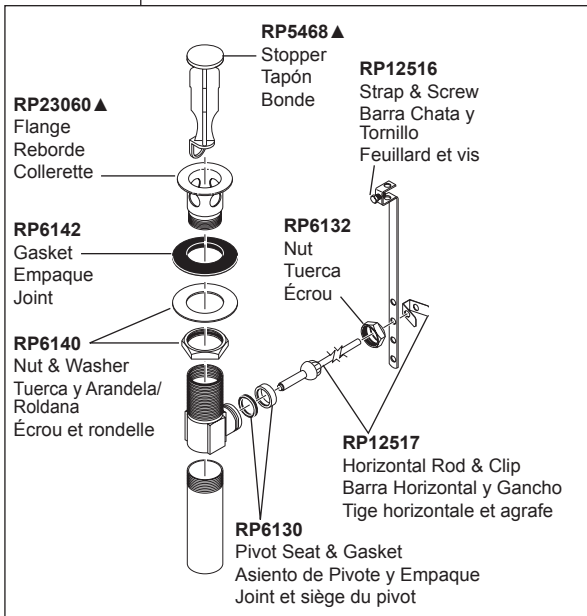

Models/Modelos/Modèles  
 65335LF-▲LHP, 65335LF-▲LHP-ECO  
 65337LF-▲LHP, 65337LF-▲LHP-ECO  
 Series/Series/Seria  
**Litze™**

**RP28653▲**  
 Metal Pop-Up Assembly Less Lift Rod  
 Ensamble de Metal del Desagüe  
 Automático Sin la Barra de Alzar  
 Renvoi mécanique en métal sans  
 la tige de manoeuvre

**RP63507**  
 Outlet Hose  
 Manguera de Salida  
 Flexible de sortie

▲ Specify Finish  
 Especificque el Acabado  
 Précisez le Fini

**Handles (sold separately)**  
**Manijas (se vende por separado)**  
**Manettes (vendu séparément)**

**HL5332▲ (Lever)**  
 Handles & Glide Rings  
 Manijas y aros deslizantes  
 Manettes et anneaux  
 de glissement

**RP91578 (Black / Negro / Noir)**  
**RP91579 (Red & Blue / Rojo y azul / Rouge et bleu)**  
 Glide Rings  
 Aros deslizantes  
 Anneaux de glissement

**HL5334▲ (Industrial Lever)**  
 Handles & Glide Rings  
 Manijas y aros deslizantes  
 Manettes et anneaux  
 de glissement

**RP91578 (Black / Negro / Noir)**  
**RP91579 (Red & Blue / Rojo y azul / Rouge et bleu)**  
 Glide Rings  
 Aros deslizantes  
 Anneaux de glissement