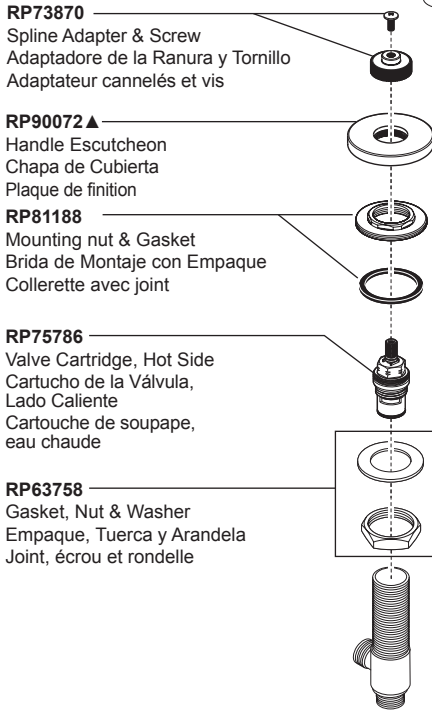

Models/Modelos/Modèles  
 65335LF-▲LHP, 65335LF-▲LHP-ECO  
 65337LF-▲LHP, 65337LF-▲LHP-ECO  
 Series/Series/Seria  
**Litze™**

**RP28653▲**  
 Metal Pop-Up Assembly Less Lift Rod  
 Ensamble de Metal del Desagüe  
 Automático Sin la Barra de Alzar  
 Renvoi mécanique en métal sans  
 la tige de manoeuvre

**RP63507**  
 Outlet Hose  
 Manguera de Salida  
 Flexible de sortie

▲ Specify Finish  
 Especificque el Acabado  
 Précisez le Fini

**Handles (sold separately)**  
**Manijas (se vende por separado)**  
**Manettes (vendu séparément)**

**HL5332▲ (Lever)**  
 Handles & Glide Rings  
 Manijas y aros deslizantes  
 Manettes et anneaux  
 de glissement

**RP91578 (Black / Negro / Noir)**  
**RP91579 (Red & Blue / Rojo y azul / Rouge et bleu)**  
 Glide Rings  
 Aros deslizantes  
 Anneaux de glissement

**HL5334▲ (Industrial Lever)**  
 Handles & Glide Rings  
 Manijas y aros deslizantes  
 Manettes et anneaux  
 de glissement

**RP91578 (Black / Negro / Noir)**  
**RP91579 (Red & Blue / Rojo y azul / Rouge et bleu)**  
 Glide Rings  
 Aros deslizantes  
 Anneaux de glissement