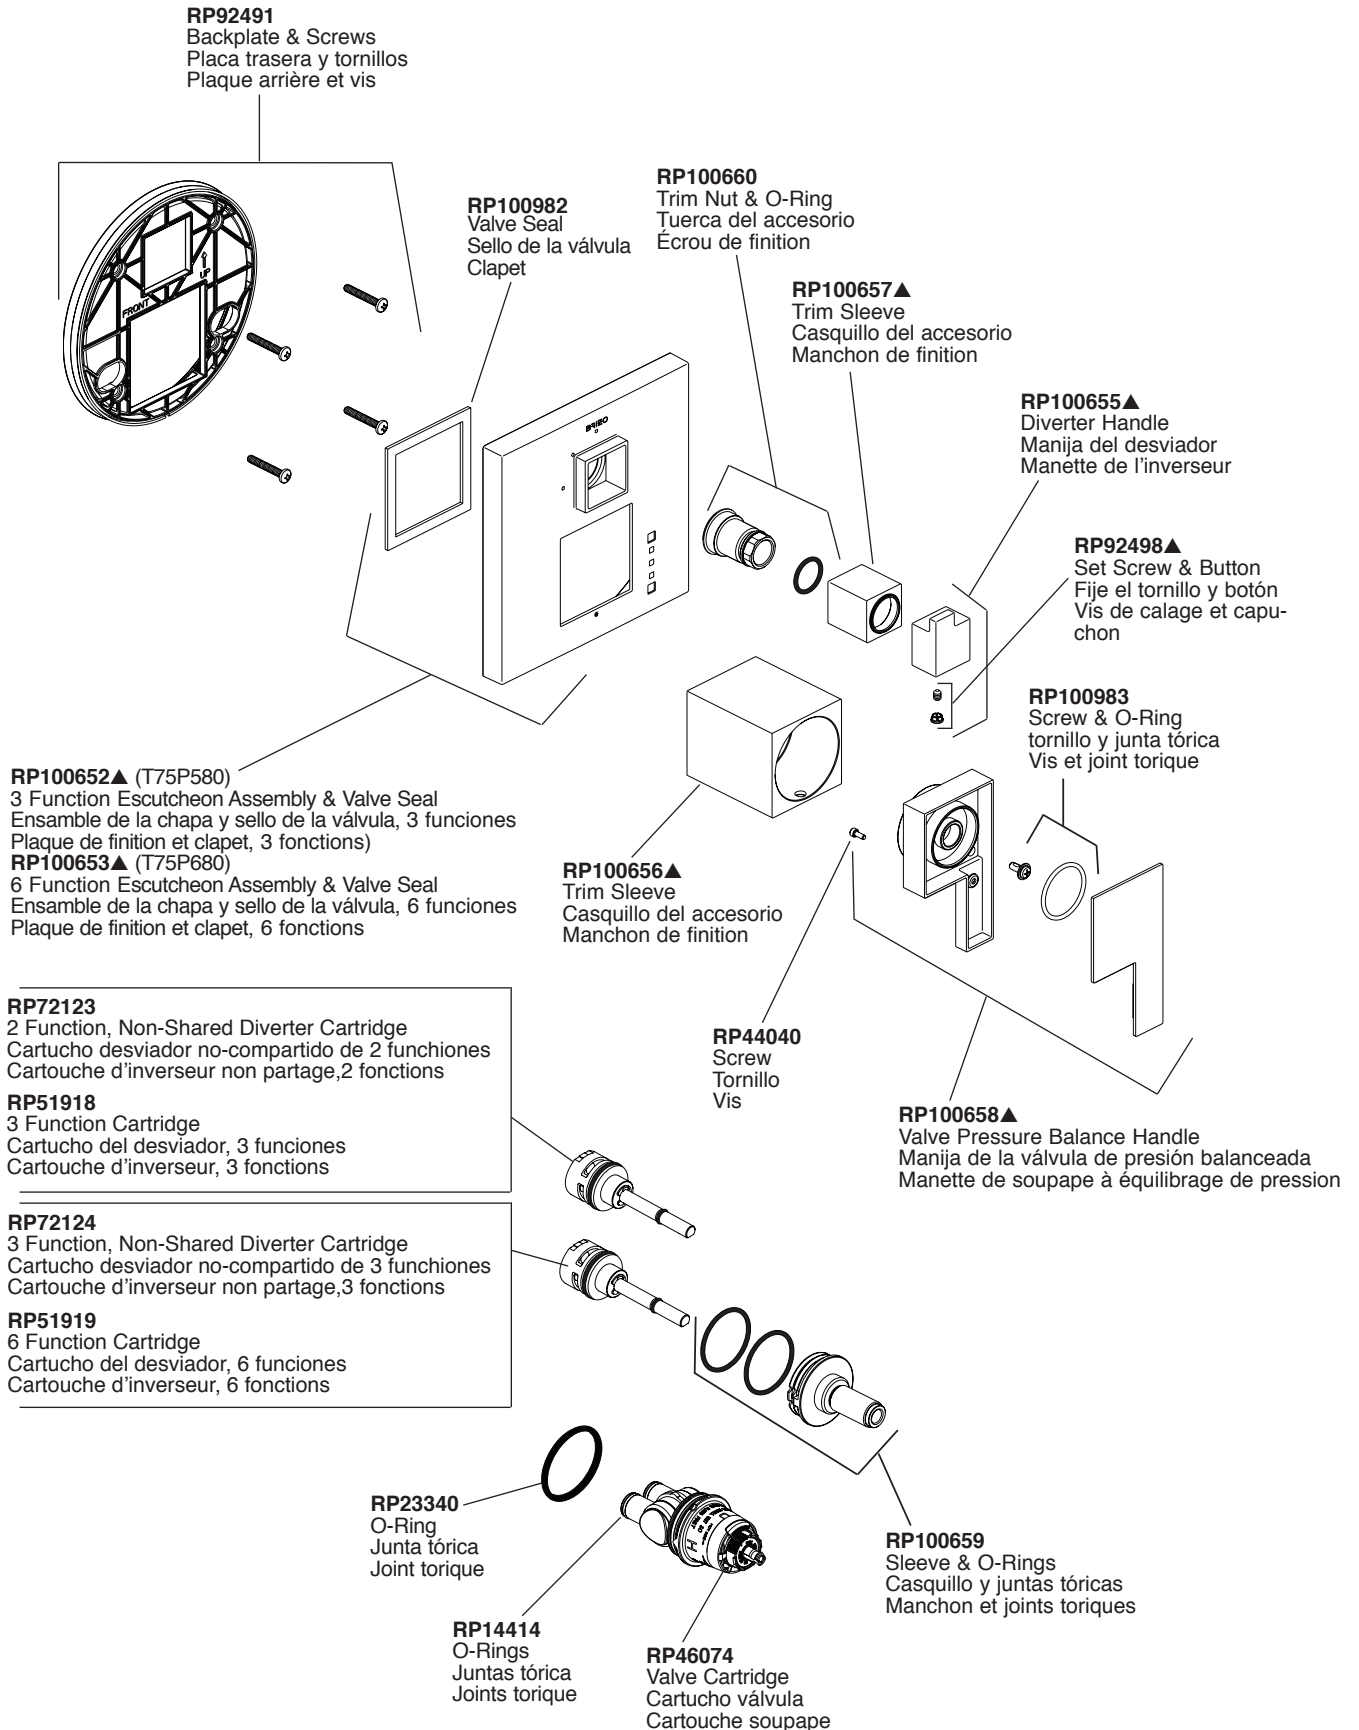

Models / Modelos / Modèles

T75P580 & T75P680

▲Specify Finish/Especifíque el Acabado/ Précisez le fini

Thick Wall Installation Kits (Not included)
Juego de piezas para la instalación en paredes gruesas (no incluido)
Trousse d'installation pour mur épais (Non incluse)

Provides up to 1" extension.

Proporciona una extensión de hasta 1".

Elles procurent un dégagement supplémentaire de 1 po.