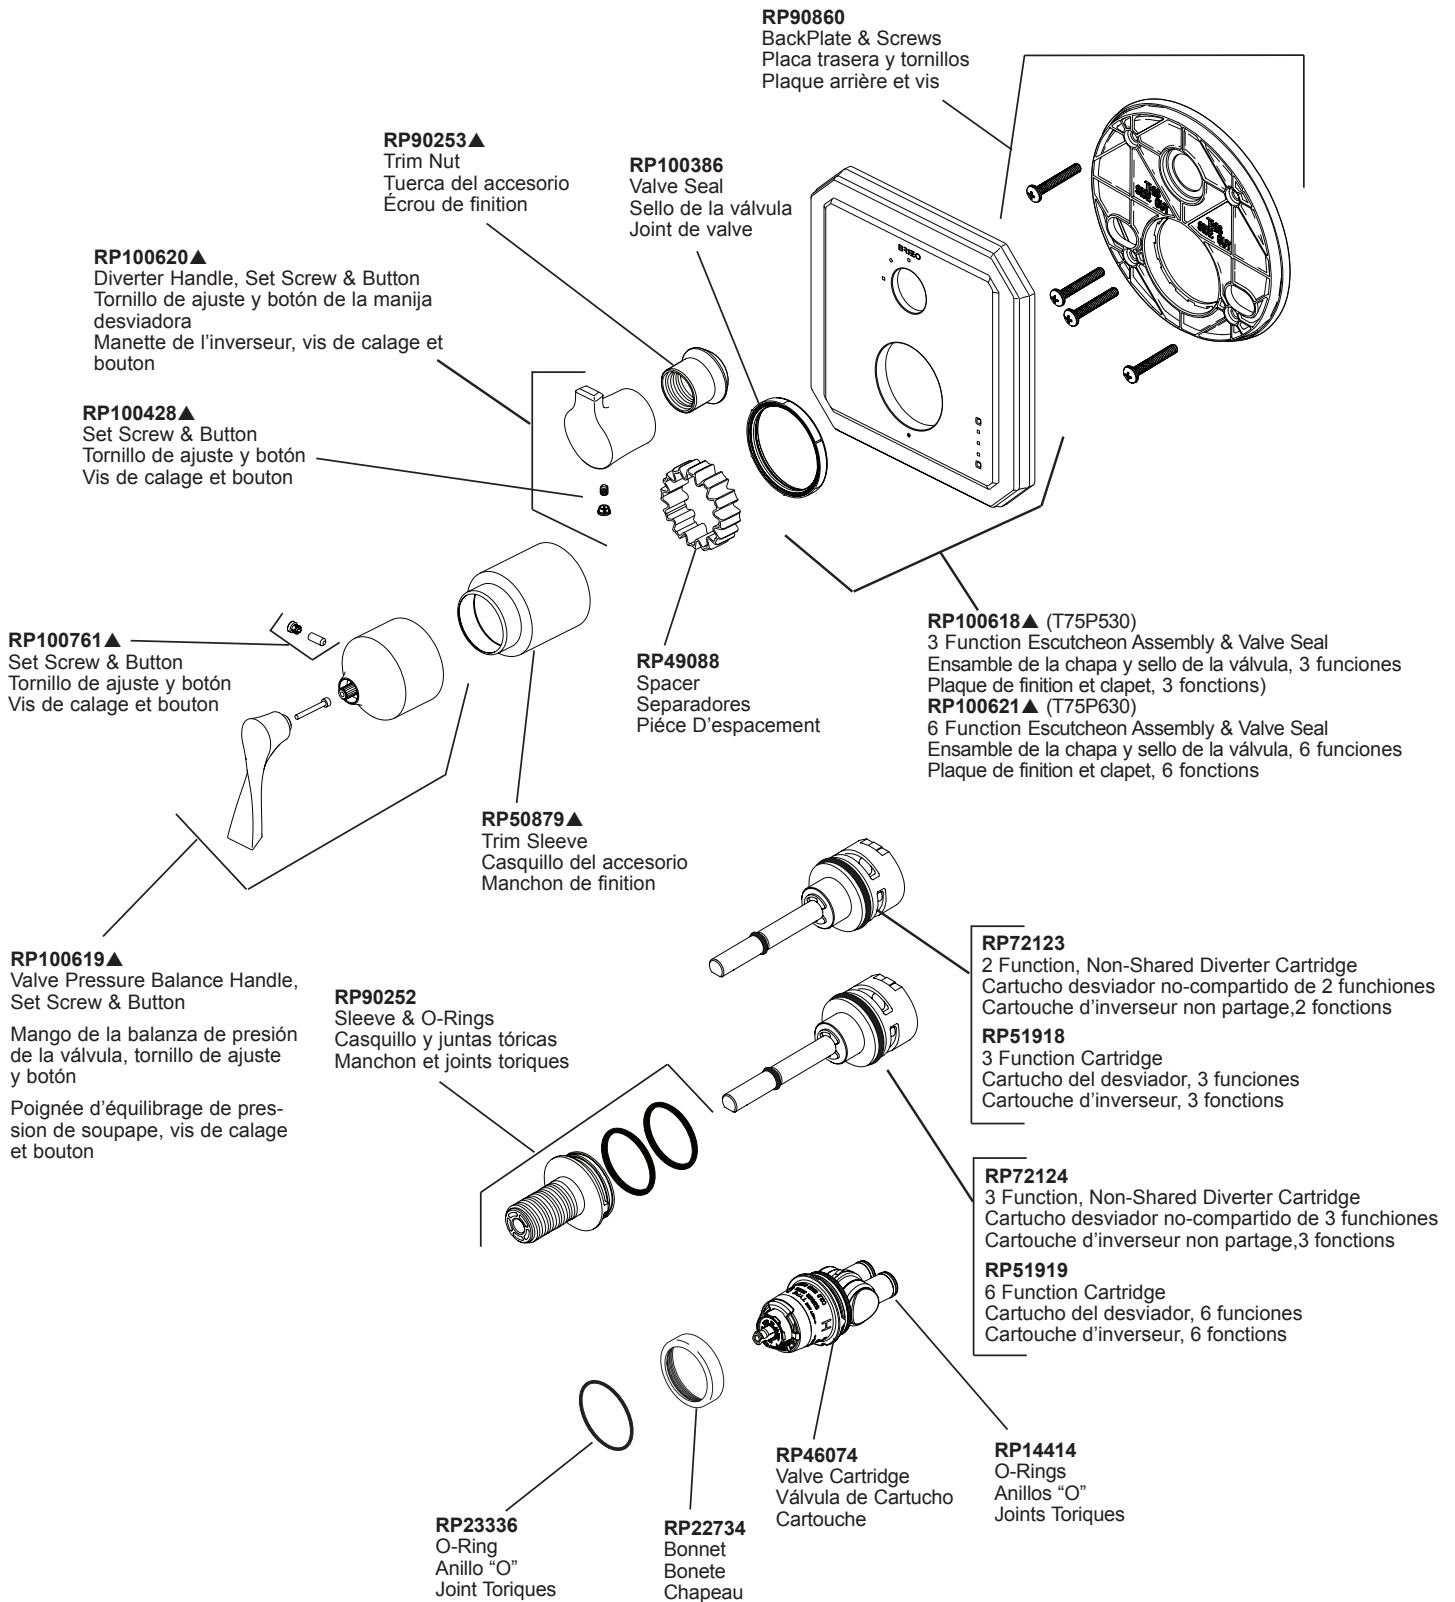

Models / Modelos / Modèles
T75P530 & T75P630

▲Specify Finish/Especifíque el Acabado/ Précisez le fini

RP100160▲

Thick Wall Installation Kit

Juego de piezas para la instalación en paredes gruesas

Trousse d'installation pour mur épais

For finished wall thickness over 1 1/8" up to 2 1/8" (Order Separately)

Para paredes acabadas de un grosor mayor de 1 1/8" hasta 2 1/8"
(ordene por separado)

Installation dans un mur fini d'une épaisseur de 1 1/8 po à 2 1/8 po
(commandez séparément)