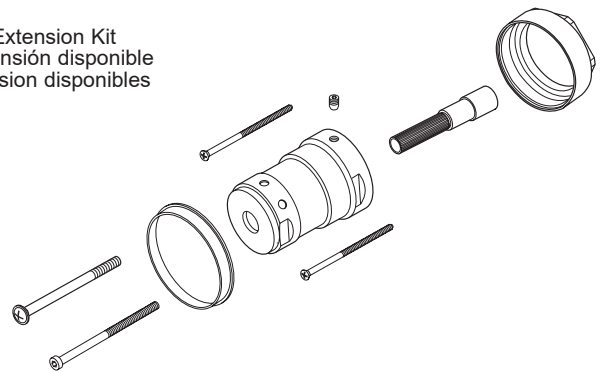

Model / Modelo / Modèle

T60022-▲LHP

Frank Lloyd Wright® Bath Collection by Brizo®

RP196
Trim Screws
Atornillos de Franja
Vis de Finition

RP47201
Thermostatic Cartridge
Cartucho termostático
Cartouche thermostatique

RP101836▲
Escutcheon
Chapetón
Rosace

RP12630
For Longer Screws
Para Tornillos Más Grandes
Pour Vis Plus Longues

RP23336
O-Ring
Anillo "O"
Joint Torique

RP50879▲
Trim Sleeve
Manga de Franja
Manchon de Finition

RP51035
Bracket & Screws
Abrazadera y Tornillos
Support et Vis

RP63510
Set Screw & Wrench
Tornillo y llave
Vis de calage et clé

RP74785
Available Extension Kit
Kit de extensión disponible
Kit d'extension disponibles

HL6022-▲
Handle Assembly
Ensamble de la Manija
Poignée

RP101838▲
Handle, Set Screw & Button
Manija, Tornillo, y botón
Poignée, Vis de calage et bouton

RP101588▲
Set Screw & Cover
Tornillo de Ajuste y Botón
Vis de Calage et Bouton

HL6099-▲
Handle Assembly
Ensamble de la Manija
Poignée

RP104116▲
Handle, Set Screw & Button
Manija, Tornillo, y botón
Poignée, Vis de calage et bouton

RP101588▲
Set Screw & Cover
Tornillo de Ajuste y Botón
Vis de Calage et Bouton

HW6022-▲
Handle Assembly
Ensamble de la Manija
Poignée

RP104117▲
Handle, Set Screw & Button
Manija, Tornillo, y botón
Poignée, Vis de calage et bouton

RP101588▲
Set Screw & Cover
Tornillo de Ajuste y Botón
Vis de Calage et Bouton

▲Specify Finish / Especifica el Acabado / Précisez le Fini