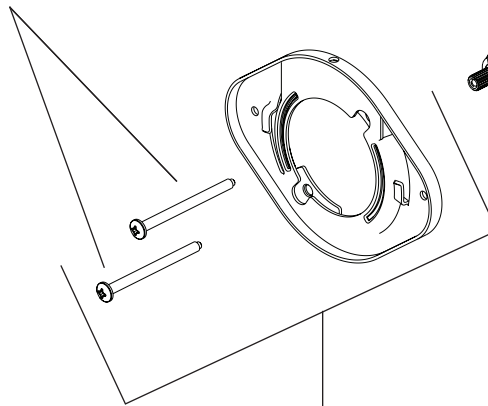

Model / Modelo / Modèle

T60022-▲LHP

Frank Lloyd Wright® Bath Collection by Brizo®

RP196
Trim Screws
Atornillos de Franja
Vis de Finition

RP47201
Thermostatic Cartridge
Cartucho termostático
Cartouche thermostatique

RP101836▲
Escutcheon
Chapetón
Rosace

RP12630
For Longer Screws
Para Tornillos Más Grandes
Pour Vis Plus Longues

RP23336
O-Ring
Anillo "O"
Joint Torique

RP50879▲
Trim Sleeve
Manga de Franja
Manchon de Finition