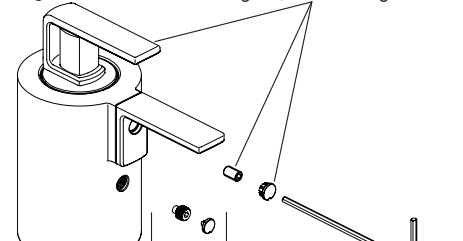

HL6022-▲
Handle Assembly
Ensamble de la Manija
Poignée

RP101838▲
Handle, Set Screw & Button
Manija, Tornillo, y botón
Poignée, Vis de calage et bouton

RP101588▲
Set Screw & Cover
Tornillo de Ajuste y Botón
Vis de Calage et Bouton

HL6099-▲
Handle Assembly
Ensamble de la Manija
Poignée

RP104116▲
Handle, Set Screw & Button
Manija, Tornillo, y botón
Poignée, Vis de calage et bouton

RP101588▲
Set Screw & Cover
Tornillo de Ajuste y Botón
Vis de Calage et Bouton