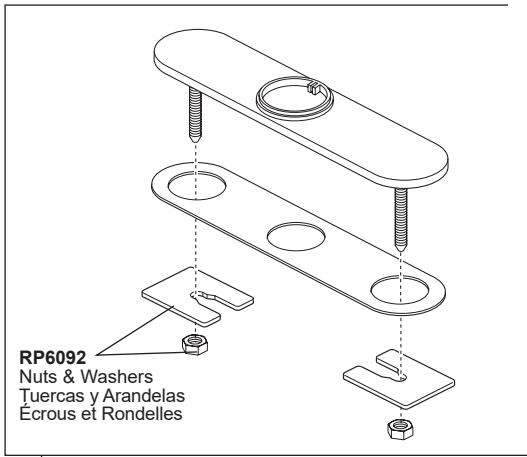

Models/Modelos/Modèles  
**63025LF▲, 63925LF▲**  
 Series/Series/Seria  
**Artesso®**

**RP80977**  
 Wand Retainer & Replacement Kit  
 Soporte para el mango y piezas de repuesto  
 Trousse de rechange et pièce de retenue de  
 douchette

**RP77553▲**  
 Hose & Sprayer Assembly  
 Ensemble de la manguera  
 Tuyau souple

**RP50815**  
 Aerator & Wrench  
 Aereador y llave  
 Aérateur et clé

**RP6092**  
 Nuts & Washers  
 Tuercas y Arandelas  
 Écrous et Rondelles

**RP71451▲**  
 Optional 10" Escutcheon with 8" Centers,  
 Mounting Screws and Gasket (not included)  
 Chapa opcional de 10" de 8" centros,  
 tornillos para la Instalación y empaque (no  
 incluidos)  
 Plaque de finition facultative de 10 po pour  
 8 po centres, vis de montage, écrous,  
 rondelles et joint (non inclus)