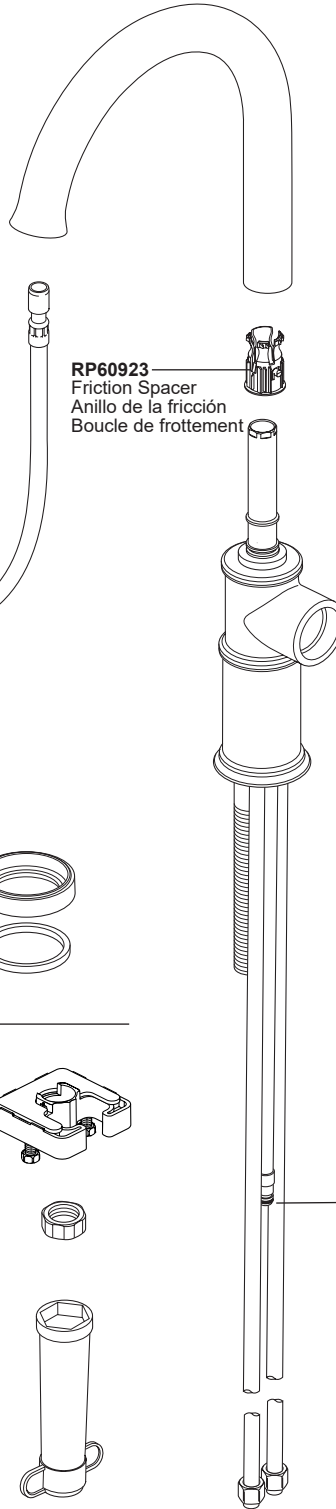

**RP71451▲**  
 Optional 10" Escutcheon with 8" Centers,  
 Mounting Screws and Gasket (not included)  
 Chapa opcional de 10" de 8" centros,  
 tornillos para la Instalación y empaque (no  
 incluidos)  
 Plaque de finition facultative de 10 po pour  
 8 po centres, vis de montage, écrous,  
 rondelles et joint (non inclus)

**RP80523**  
 Hose Weight  
 Peso de la manguera  
 Poids du tuyau

**RP60911**  
 Clip  
 Presilla  
 Agrafe

**RP101810**  
 Mounting Bracket,  
 Nut & Wrench  
 Abrazadera para  
 la Instalación,  
 tuercas y Llave  
 Fixation, écrou et  
 Rondelle

**RP51243**  
 Inlet Gaskets  
 Empaques para el tubo de entrada  
 Joints côté alimentation

**RP37490**  
 Thin Deck Aid  
 Sostén para bordes delgados  
 Plaque de renfort

**RP60923**  
 Friction Spacer  
 Anillo de la fricción  
 Boucle de frottement

**RP73000**  
 Cartridge Assembly  
 Ensemble de la válvula  
 Soupape

**RP54975**  
 O-Ring  
 Anillo "O"  
 Joint torique

**RP61043**  
 Bonnet Nut  
 Bonete  
 Chapeau

**RP54972▲**  
 Cap  
 Casquete  
 Embase