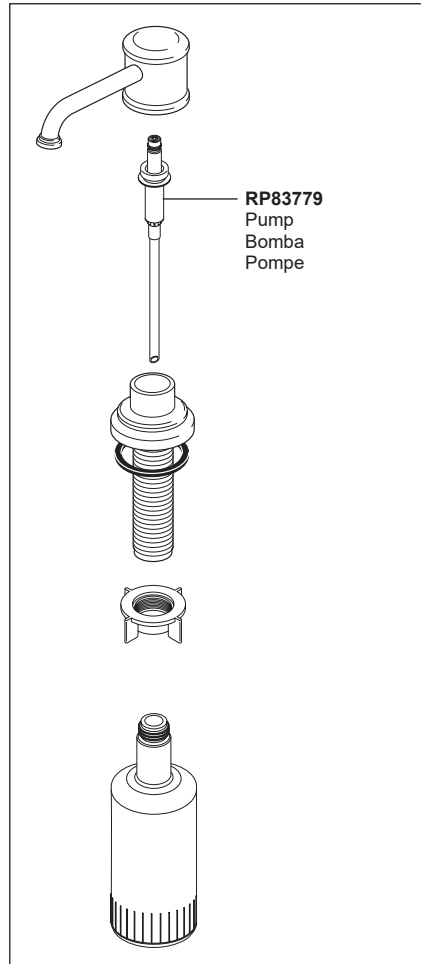

RP30395
Vented Funnel
(Accessory Order Only)
Embudo
(Orden de accesorio solamente)
Entonnoir
(Livrablé séparément seulement)

RP83779
Pump
Bomba
Pompe

RP75675▲
Dispenser Assembly
(Accessory order only)
Ensamble del dispensador
(Orden de accesorio solamente)
Distributeur
(livrablé séparément seulement)

**Other useful accessories that may be purchased separately.
Otros accesorios útiles que se pueden comprar por separado.
Autres accessoires utiles pouvant être achetés séparément.**

RP63263
Adapters
3/8"-24 UNEF to 1/2"-20 UN &
3/8"-24 UNEF to 1/2"-14 NPSM
Adaptadors
3/8"-24 UNEF a 1/2"-20 UN &
3/8"-24 UNEF a 1/2"-14 NPSM
Adapteurs
3/8 po-24 UNEF à 1/2 po-20 UN et
3/8 po-24 UNEF à 1/2 po-14 NPSM

RP63264
Adapters (10) 3/8"-24 UNEF to 1/2"-20 UN
Adaptadors (10) 3/8"-24 UNEF a 1/2"-20 UN
Adapteurs (10) 3/8 po-24 UNEF à 1/2 po-20 UN

RP63265
Adapters (10) 3/8"-24 UNEF to 1/2"-14 NPSM
Adaptadors (10) 3/8"-24 UNEF a 1/2"-14 NPSM
Adapteurs (10) 3/8 po-24 UNEF à 1/2 po-14 NPSM