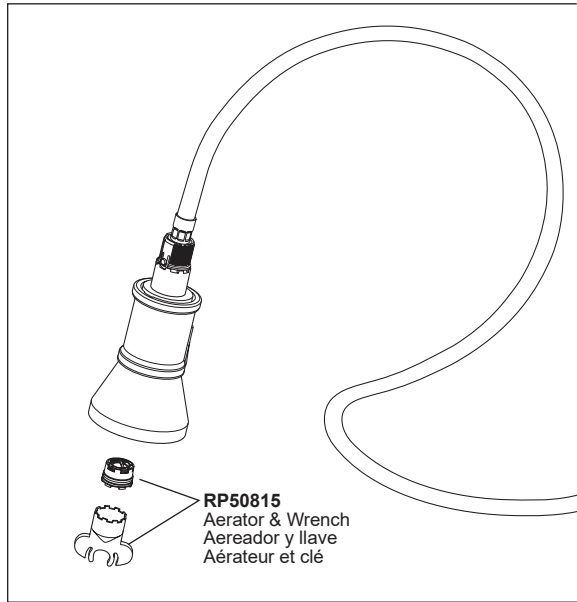

**RP77553▲**  
 Hose & Sprayer Assembly  
 Ensemble de la manguera  
 Tuyau souple

**RP50815**  
 Aerator & Wrench  
 Aereador y llave  
 Aérateur et clé

**RP6092**  
 Nuts & Washers  
 Tuercas y Arandelas  
 Écrous et Rondelles

**RP71451▲**  
 Optional 10" Escutcheon with 8" Centers,  
 Mounting Screws and Gasket (not included)  
 Chapa opcional de 10" de 8" centros,  
 tornillos para la Instalación y empaque (no  
 incluidos)  
 Plaque de finition facultative de 10 po pour  
 8 po centres, vis de montage, écrous,  
 rondelles et joint (non inclus)