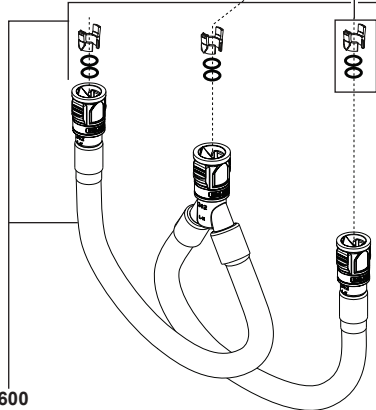

Handles  
 Manijas  
 Manettes

**HI5306-▲WD  
 HI5306-▲CT  
 HI5306-▲PL  
 (Knob Handle/Mango Perilla/Poignée de Manette)**

Handles  
 Manijas  
 Manettes

**RP48428-1.2**  
 Aerator & Wrench  
 Aereador y Llave  
 Aérateur et Clé

**RP100222**  
 Hot Cartridge  
 Cartucho para el lado caliente  
 Cartouche d'eau chaude

**RP53408**  
 Nut & Washer  
 Tuerca y Arandela  
 Ecrou et rondelle

**RP101671**  
 Clip (1), O-Rings (2)  
 Gancho (1), Juntas tóricas (2)  
 Agrafe (1), Joints toriques (2)

**RP100600**  
 Quick Connect Hose Assembly  
 Ensamble de la manguera de conexión rápida  
 Quick Connect  
 Tuyau souple à raccords rapides

**Optional / Opcional / Facultative**

**RP101684**  
 2" Red/Blue Temperature indicator rings  
 (Optional, not included)  
 Anillos de deslizamiento  
 (Opcional, no incluido)  
 Anneaux glissants  
 (Option, non inclus)