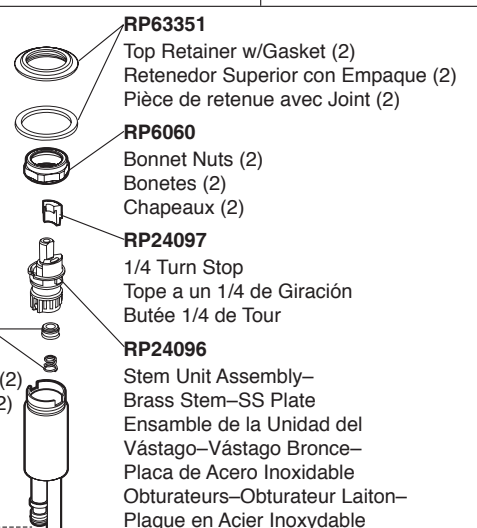

The faucet code is found on the back of the spout.
El código del llave se encuentra en la parte posterior del tubo de salida.
Le code du robinet est trouvé sur le dos du bec.

RP63350 ▲
 Cold Handle Assemblies
 Montajes manetas frías
 Poignées équipées à froid

RP63353
 End Valve Assembly-WF
 Ensamble de la Válvula Final
 Embase avec Joint Soupape

RP76571
 Stream Straightener
 Enderezador del Chorro
 Concentrateur de Jet

RP63351
 Top Retainer w/Gasket (2)
 Retenedor Superior con Empaque (2)
 Pièce de retenue avec Joint (2)

RP44493
 Hose Assembly, Blocks & O-Rings
 Ensamble de la manguera, Bloques y Aros-O
 Tuyau souple, blocs de fixation et joints toriques

RP13938
 O-Ring
 Anillo "O"
 Joint Torique

Order this RP No. if your faucet code is 413763.
Pida este número del RP si el código de su llave tiene 413763 un sufijo.
Commandez ce nombre de RP si le code de votre robinet 413763 un suffixe.

RP34352
 Hose
 Manguera
 Flexible

33W576 ▲

RP50652 ▲
 Gasket, Nut & Washer Kit
 Juego de Junta, Tuerca y Arandela
 Jeu de joint, écrou et rondelle

Springloaded Pop-up
 (includes drain plug)
tapón a resorte
 (incluye el tapón de desagüe)
Bouton à ressort
 (inclus le bouchon de vidange)