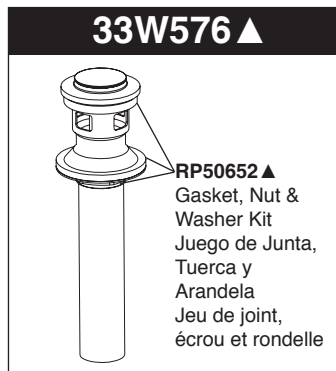

33W576 ▲

RP50652 ▲
Gasket, Nut & Washer Kit
Juego de Junta, Tuerca y Arandela
Jeu de joint, écrou et rondelle

Springloaded Pop-up
(includes drain plug)
tapón a resorte
(incluye el tapón de desagüe)
Bouton à ressort
(inclus le bouchon de vidange)

▲ Specify Finish
Especificíque el Acabado
Précisez le Fini