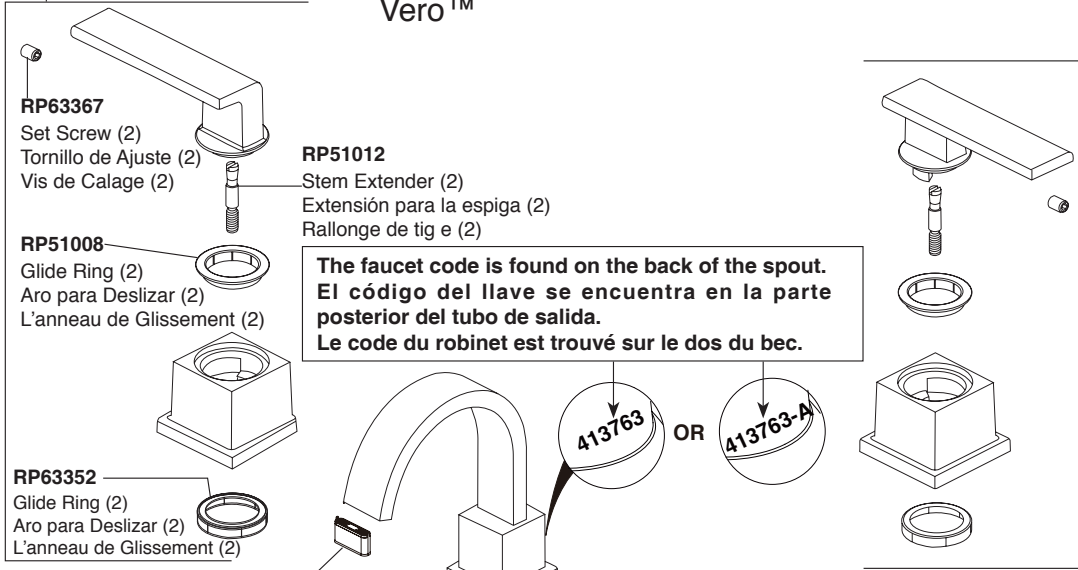

The faucet code is found on the back of the spout.
El código del llave se encuentra en la parte posterior del tubo de salida.
Le code du robinet est trouvé sur le dos du bec.

RP63350 ▲
 Cold Handle Assemblies
 Montajes manetas frías
 Poignées équipées à froid

RP44493
 Hose Assembly, Blocks & O-Rings
 Ensamble de la manguera, Bloques y Aros-O
 Tuyau souple, blocs de fixation et joints toriques

RP13938
 O-Ring
 Anillo "O"
 Joint Torique

Order this RP No. if your faucet code is 413763.
Pida este número del RP si el código de su llave tiene 413763 un sufijo.
Commandez ce nombre de RP si le code de votre robinet 413763 un suffixe.