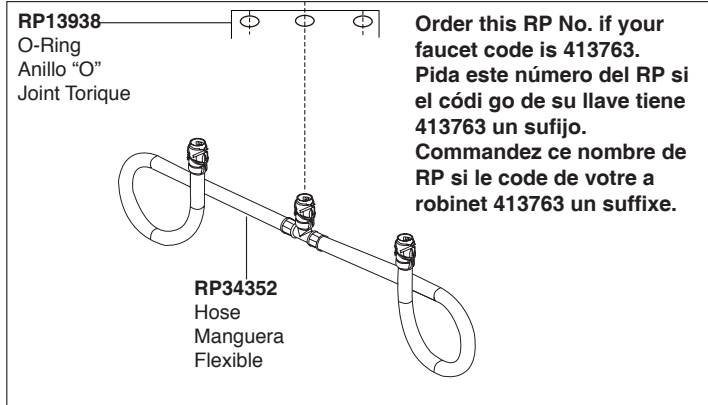

The faucet code is found on the back of the spout.
El código del llave se encuentra en la parte posterior del tubo de salida.
Le code du robinet est trouvé sur le dos du bec.

RP63350 ▲
 Cold Handle Assemblies
 Montajes manetas frías
 Poignées équipées à froid

RP6060
 Bonnet Nuts (2)
 Bonetes (2)
 Chapeaux (2)

RP24097
 1/4 Turn Stop
 Tope a un 1/4 de Giración
 Butée 1/4 de Tour

RP24096
 Stem Unit Assembly—
 Brass Stem—SS Plate
 Ensamble de la Unidad del
 Vástago—Vástago Bronce—
 Placa de Acero Inoxidable
 Obturateurs—Obturbateur Laiton—
 Plaque en Acier Inoxydable

RP5861
 Coupling Nuts(2)
 Tuercas de Acoplamiento(2)
 Écrou de Raccordement(2)

RP47423
 Washers (2), Nuts (2) & Screws (4)
 Arandelas (2), Tuercas (2) y Tornillos (4)
 Rondelles (2), Écrous(2) et Vis (4)

RP44493
 Hose Assembly, Blocks & O-Rings
 Ensamble de la manguera, Bloques y Aros-O
 Tuyau souple, blocs de fixation et joints toriques

RP13938
 O-Ring
 Anillo "O"
 Joint Torique

Order this RP No. if your faucet code is 413763.
Pida este número del RP si el código de su llave tiene 413763 un sufijo.
Commandez ce nombre de RP si le code de votre robinet 413763 un suffixe.