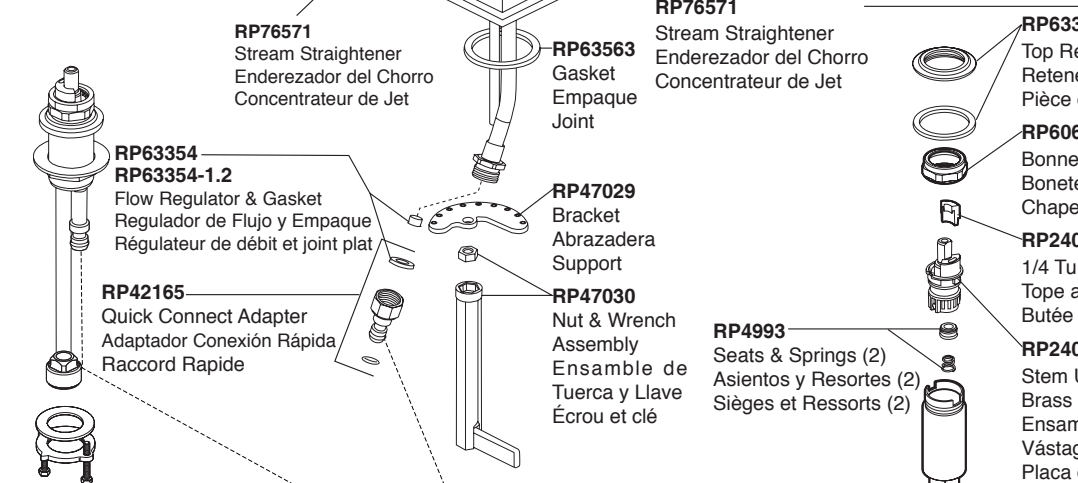

The faucet code is found on the back of the spout.
El código del llave se encuentra en la parte posterior del tubo de salida.
Le code du robinet est trouvé sur le dos du bec.

RP63350 ▲
 Cold Handle Assemblies
 Montajes manetas frías
 Poignées équipées à froid

RP63353
 End Valve Assembly-WF
 Ensamble de la Válvula Final
 Embase avec Joint Soupape

RP76571
 Stream Straightener
 Enderezador del Chorro
 Concentrateur de Jet

RP63351
 Top Retainer w/Gasket (2)
 Retenedor Superior con Empaque (2)
 Pièce de retenue avec Joint (2)

RP44493
 Hose Assembly, Blocks & O-Rings
 Ensamble de la manguera, Bloques y Aros-O
 Tuyau souple, blocs de fixation et joints toriques

RP13938
 O-Ring
 Anillo "O"
 Joint Torique

Order this RP No. if your faucet code is 413763.
Pida este número del RP si el código de su llave tiene 413763 un sufijo.
Commandez ce nombre de RP si le code de votre robinet 413763 un suffixe.

RP34352
 Hose
 Manguera
 Flexible

33W576 ▲

RP50652 ▲
 Gasket, Nut & Washer Kit
 Juego de Junta, Tuerca y Arandela
 Jeu de joint, écrou et rondelle

Springloaded Pop-up
 (includes drain plug)
tapón a resorte
 (incluye el tapón de desagüe)
Bouton à ressort
 (inclus le bouchon de vidange)