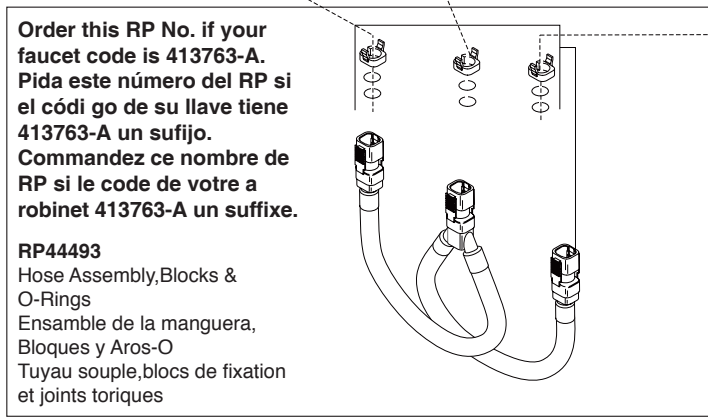

Order this RP No. if your faucet code is 413763-A.
Pida este número del RP si el código de su llave tiene 413763-A un sufijo.
Commandez ce nombre de RP si le code de votre robinet 413763-A un suffixe.

RP44493
Hose Assembly, Blocks & O-Rings
Ensamble de la manguera, Bloques y Aros-O
Tuyau souple, blocs de fixation et joints toriques