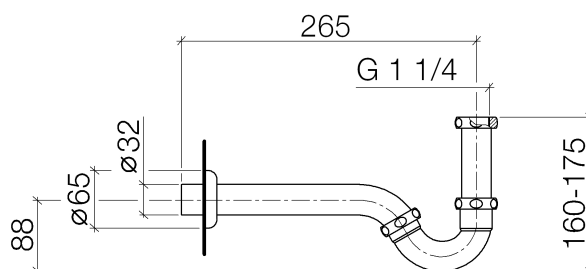

### Productspecificaties

- Rozet  $\varnothing$  65 mm

### Oppervlakken

- chroom 10050970-00
- platina mat 10050970-06

**Explosietekening**