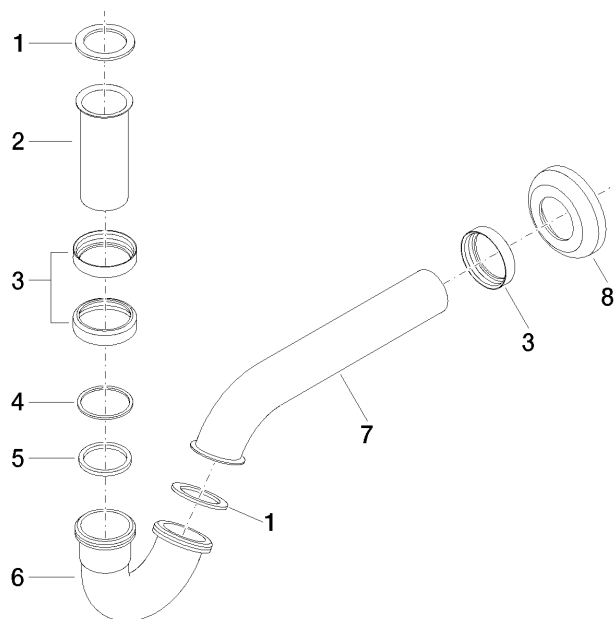

### Productspecificaties

- Rozet  $\varnothing$  65 mm

### Oppervlakken

- chroom 10050970-00
- platina mat 10050970-06

**Explosietekening**

### Bestelhoeveelheid

Nr.	Artikelnummer	Omschrijving	Installatiehoeveelheid
1	09140501890	dichting	2
2	092823011ff	pijp	1
3	092330021ff	moer	3
4	09142000690	dichting	1
5	09140502790	dichting	1
6	092823029ff	pijp	1
7	092823013ff	pijp	1
8	092701013ff	rozet	1