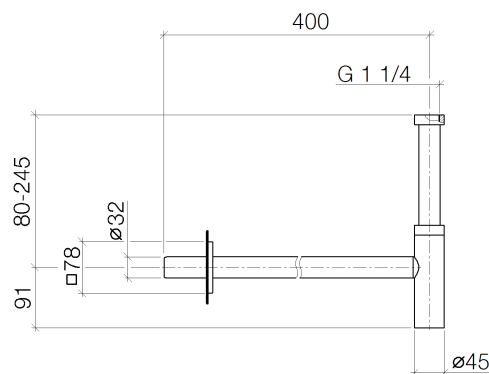

Productspecificaties

- Rozet 80 x 80 mm
- Messing huis

Oppervlakken

- chroom 10060780-00
- platina mat 10060780-06

Explosietekening

Bestelhoeveelheid

Nr.	Artikelnummer	Omschrijving	Installatiehoeveelheid
1	09142006090	dichting	1
2	092823007ff	pijp	1
3	092330022ff	moer	2
4	09140301590	dichting	1
5	092823019ff	moer	1
6	09141014990	dichting	1
7	04110104500ff	body	1
8	09141014890	dichting	2
9	092102004ff	deksel	1
10	09141008790	dichting	2
11	092823018ff	pijp	1
12	092778021ff	rozet	1