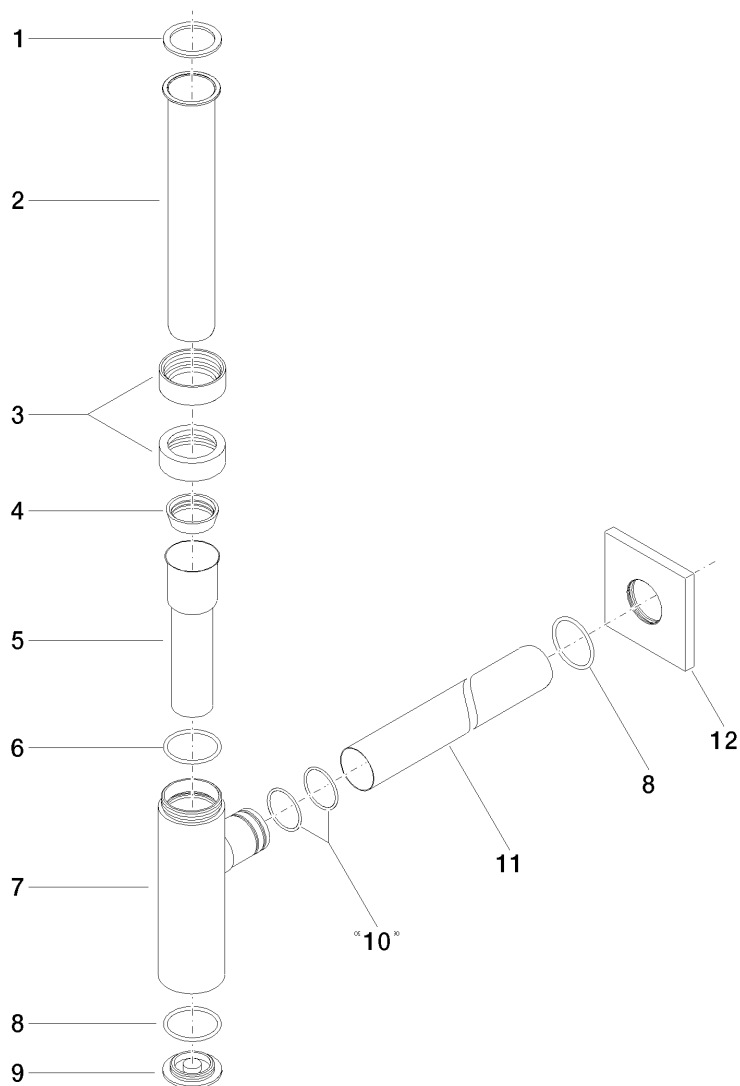

Productspecificaties

- Rozet 80 x 80 mm
- Messing huis

Oppervlakken

- chroom 10060780-00
- platina mat 10060780-06

Explosietekening

Bestelhoeveelheid

Nr.	Artikelnummer	Omschrijving	Installatiehoeveelheid
1	09142006090	dichting	1
2	092823007ff	pijp	1
3	092330022ff	moer	2
4	09140301590	dichting	1
5	092823019ff	moer	1
6	09141014990	dichting	1
7	04110104500ff	body	1
8	09141014890	dichting	2
9	092102004ff	deksel	1
10	09141008790	dichting	2
11	092823018ff	pijp	1
12	092778021ff	rozet	1