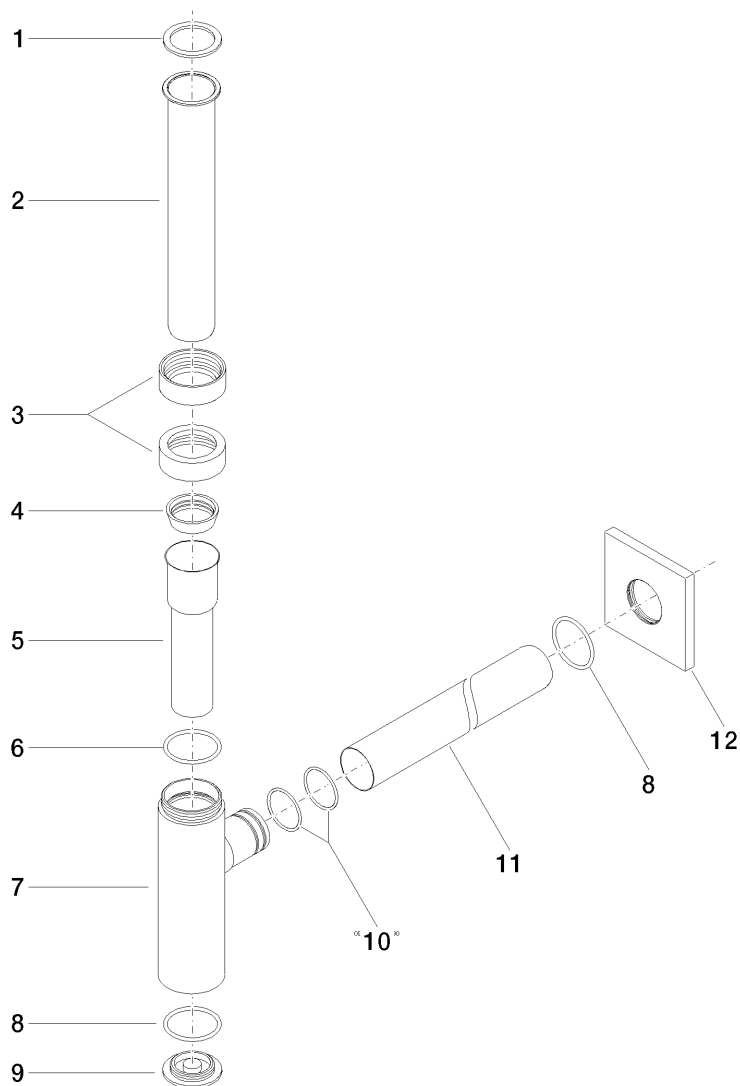

**Explosietekening**

### Bestelhoeveelheid

Nr.	Artikelnummer	Omschrijving	Installatiehoeveelheid
1	09142006090	dichting	1
2	092823007ff	pijp	1
3	092330022ff	moer	2
4	09140301590	dichting	1
5	092823019ff	moer	1
6	09141014990	dichting	1
7	04110104500ff	body	1
8	09141014890	dichting	2
9	092102004ff	deksel	1
10	09141008790	dichting	2
11	092823018ff	pijp	1
12	092778021ff	rozet	1