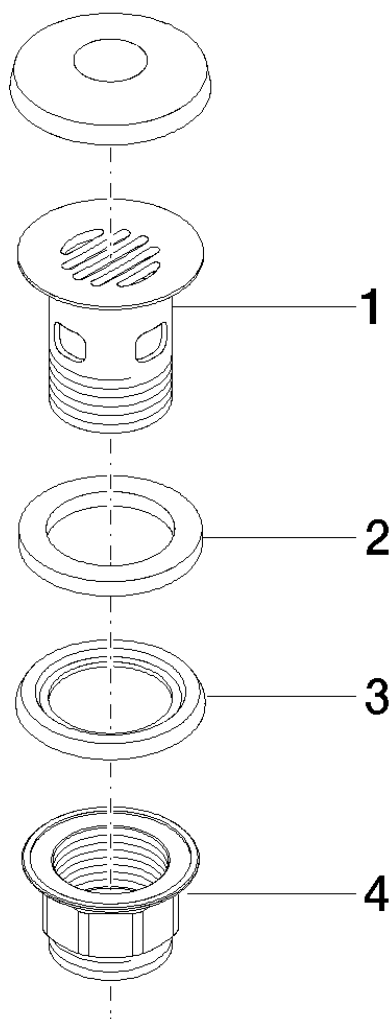

Productspecificaties

Alleen geschikt voor wastafel met overloop.
In alle Dornbracht oppervlakken leverbaar.

Oppervlakken

- chroom 10105970-00
- platina mat 10105970-06

Explosietekening

Bestelhoeveelheid

Nr.	Artikelnummer	Omschrijving	Installatiehoeveelheid
1	091101027ff	kop	1
2	09140503990	dichting	1
3	09140302590	dichting	1
4	092310020ff	moer	1