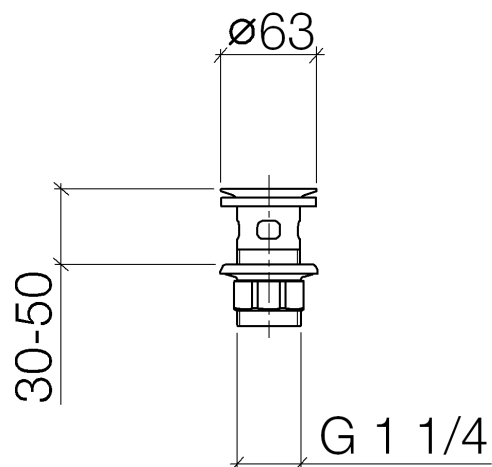

Productspecificaties

Alleen geschikt voor wastafel met overloop.
In alle Dornbracht oppervlakken leverbaar.

Oppervlakken

- chroom 10105970-00
- platina mat 10105970-06

Explosietekening

Bestelhoeveelheid

Nr.	Artikelnummer	Omschrijving	Installatiehoeveelheid
1	091101027ff	kop	1
2	09140503990	dichting	1
3	09140302590	dichting	1
4	092310020ff	moer	1