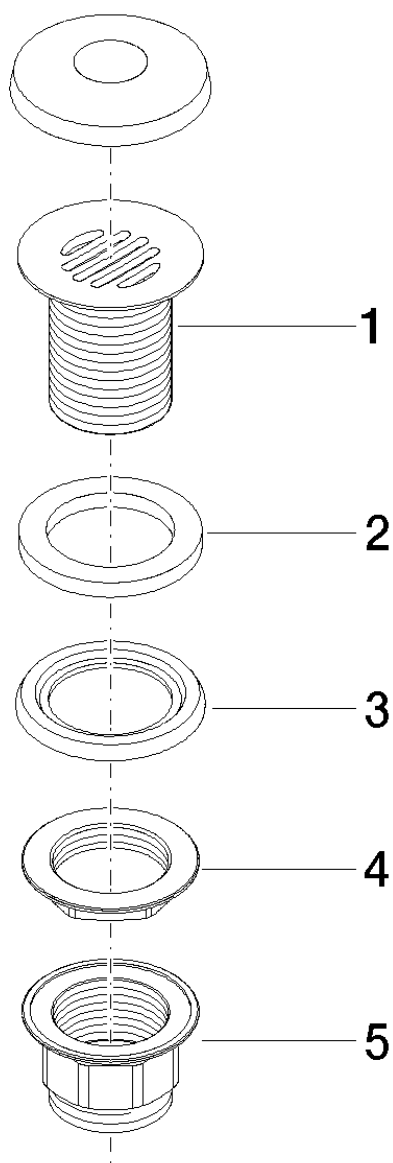

Productspecificaties

Alleen geschikt voor wastafel zonder overloop.
In alle Dornbracht oppervlakken leverbaar.

Oppervlakken

- chroom 10110970-00
- platina mat 10110970-06

Explosietekening

Bestelhoeveelheid

Nr.	Artikelnummer	Omschrijving	Installatiehoeveelheid
1	091101025ff	kop	1
2	09140503990	dichting	1
3	09140302590	dichting	1
4	09231001790	moer	1
5	092310020ff	moer	1