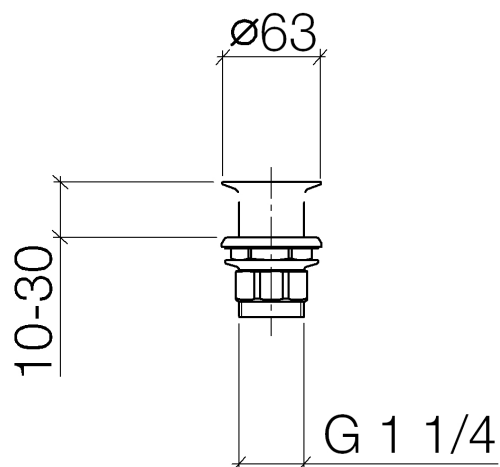

Productspecificaties

Alleen geschikt voor wastafel zonder overloop.
In alle Dornbracht oppervlakken leverbaar.

Oppervlakken

- chroom 10110970-00
- platina mat 10110970-06

Explosietekening

Bestelhoeveelheid

Nr.	Artikelnummer	Omschrijving	Installatiehoeveelheid
1	091101025ff	kop	1
2	09140503990	dichting	1
3	09140302590	dichting	1
4	09231001790	moer	1
5	092310020ff	moer	1