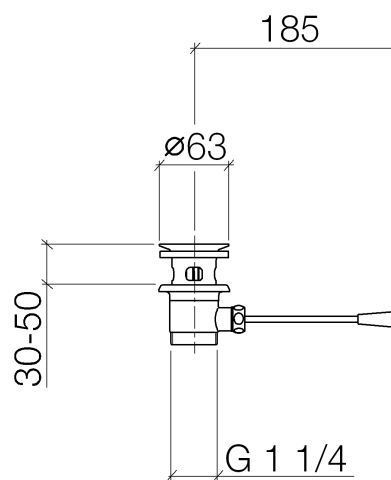

### Productspecificaties

- Lengte kniehendel 200 mm

### Oppervlakken

- chroom 10300970-00
- platina mat 10300970-06

**Explosietekening**

### Bestelhoeveelheid

Nr.	Artikelnummer	Omschrijving	Installatiehoeveelheid
1	90110102600ff	kop	1
2	04312001600ff	stop	1
3	0428100260090	toebehoor	1
4	09140302590	dichting	1
5	091101023ff	kop	1
6	09140504090	dichting	1
7	093109055ff	trekstang	1
8	09301104990	schijf	1
9	092330003ff	moer	1
10	092001040ff	greep	1