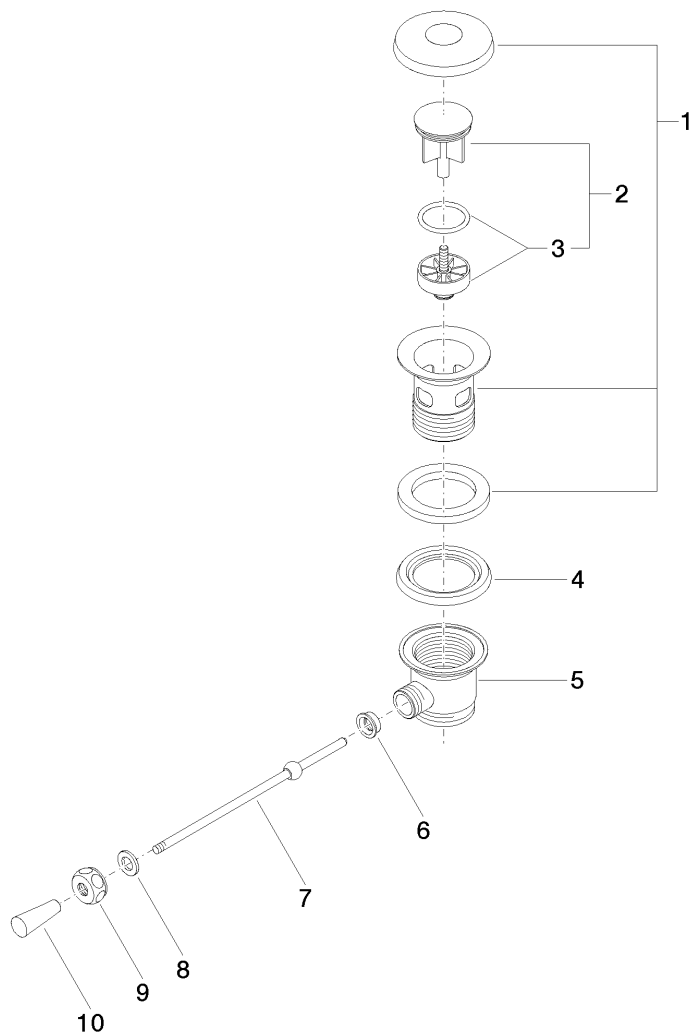

### Productspecificaties

- Lengte kniehendel 200 mm

### Oppervlakken

- chroom 10300970-00
- platina mat 10300970-06

**Explosietekening**

### Bestelhoeveelheid

Nr.	Artikelnummer	Omschrijving	Installatiehoeveelheid
1	90110102600ff	kop	1
2	04312001600ff	stop	1
3	0428100260090	toebehoor	1
4	09140302590	dichting	1
5	091101023ff	kop	1
6	09140504090	dichting	1
7	093109055ff	trekstang	1
8	09301104990	schijf	1
9	092330003ff	moer	1
10	092001040ff	greep	1