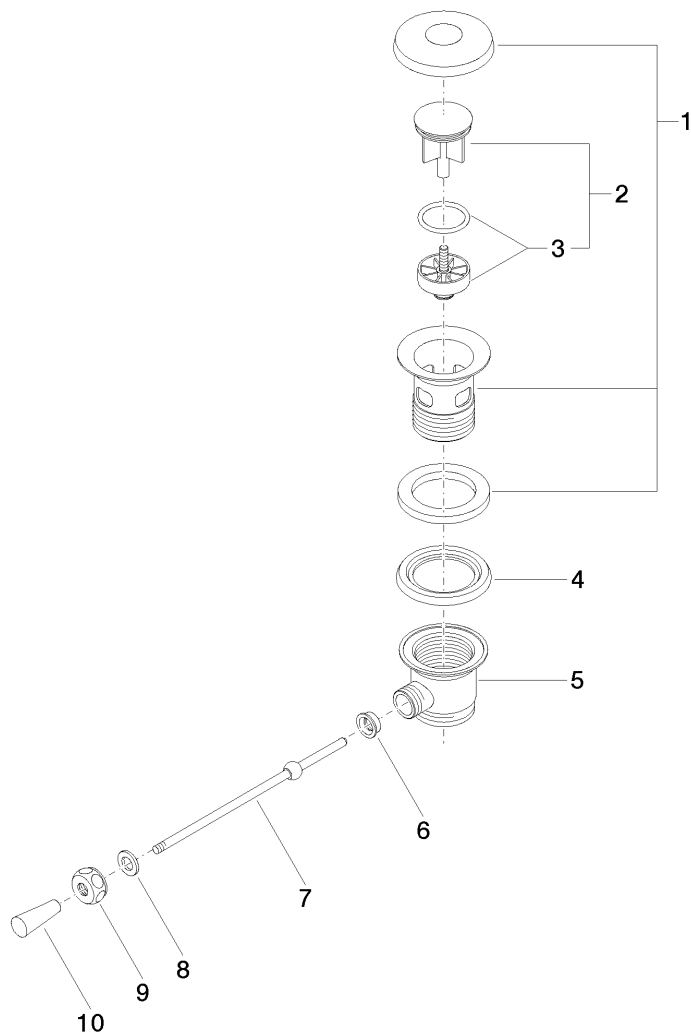

**Explosietekening**

### Bestelhoeveelheid

Nr.	Artikelnummer	Omschrijving	Installatiehoeveelheid
1	90110102600ff	kop	1
2	04312001600ff	stop	1
3	0428100260090	toebehoor	1
4	09140302590	dichting	1
5	091101023ff	kop	1
6	09140504090	dichting	1
7	093109055ff	trekstang	1
8	09301104990	schijf	1
9	092330003ff	moer	1
10	092001040ff	greep	1