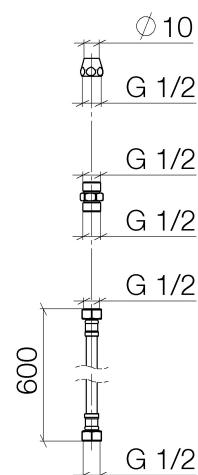

Productspecificaties

- Knelkoppeling
- Drukslang 1/2" x 1/2" x 600 mm
- Dubbele nippel 1/2" x 1/2"

Verlengstuk van de koppeling, van uitloop naar ventiel, wanneer de afstand bij installatie groter is.

Oppervlakken