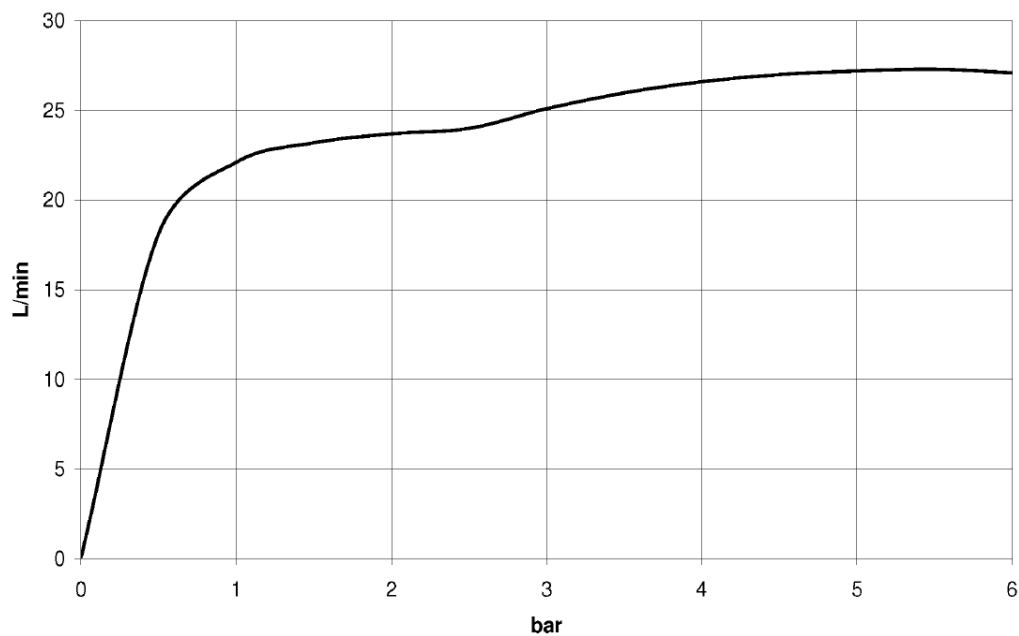

Debietdiagram

Straalpatroon