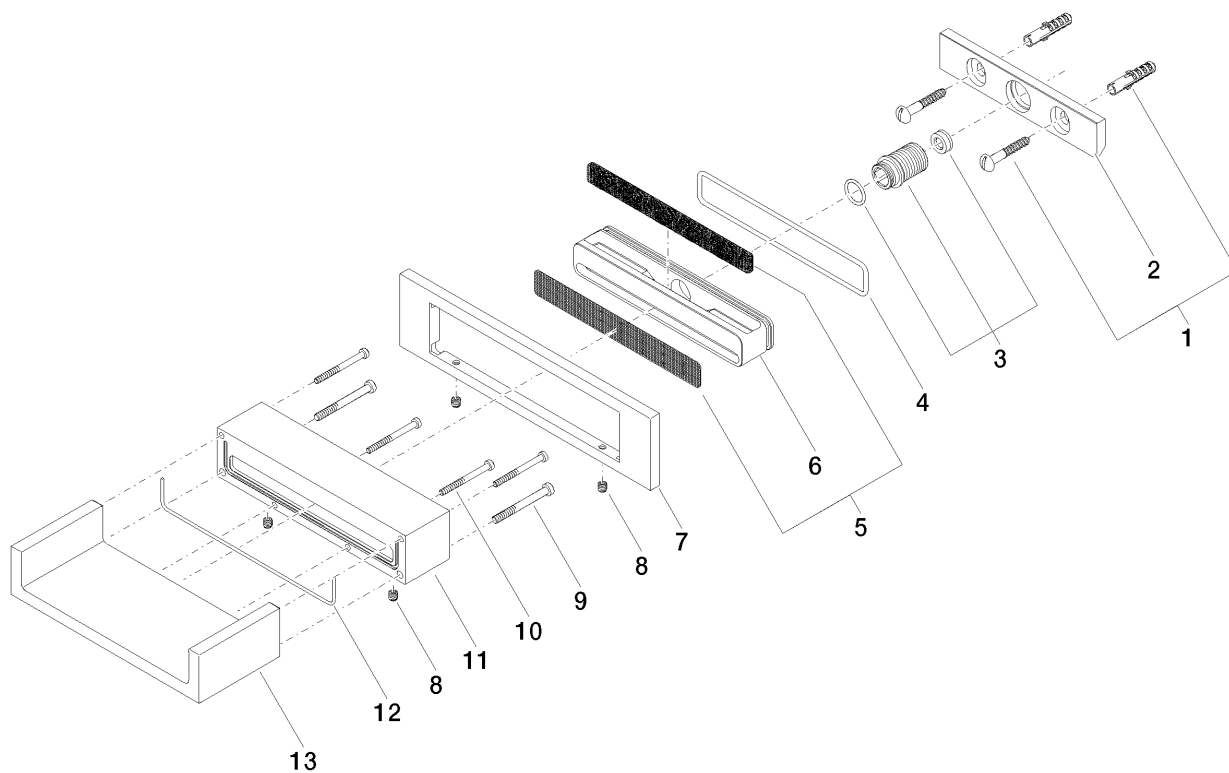

Productspecificaties

- **Sprong 120 mm**

- Afdekplaat 240 x 60 mm
- Aansluiting 1/2"
- Montage door middel van snelkoppeling
- Doorstroomhoeveelheid max. 26,5 l/min

Niet combineerbaar met SMART SETs douche

Bestelhoeveelheid

Nr.	Artikelnummer	Omschrijving	Installatiehoeveelheid
1	0430310240190	bevestigingsset	1
2	09179705690	houder	1
3	9024050080090	nippelset	1
4	09141050490	dichting	1
5	9029300400090	inzetstuk	1
6	0917110442090	verdeelstuk	1
7	092797034ff	rozet	1
8	09311104990	stift	2
8	09311104990	stift	2
9	09303014790	schroef	4
10	09303008690	schroef	1
11	093001104ff	body	1
12	09140350490	dichting	1
13	091194046ff	uitloop	1

Debietdiagram

Straalpatroon