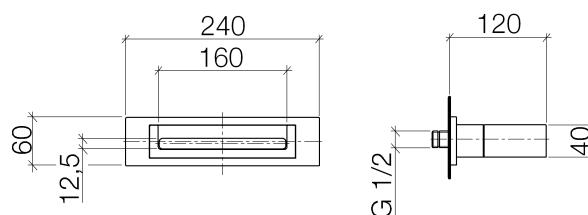

Productspecificaties

- **Sprong 120 mm**

- Afdekplaat 240 x 60 mm
- Aansluiting 1/2"
- Montage door middel van snelkoppeling
- Doorstroomhoeveelheid max. 26,5 l/min

Niet combineerbaar met SMART SETs douche

Bestelhoeveelheid

Nr.	Artikelnummer	Omschrijving	Installatiehoeveelheid
1	0430310240190	bevestigingsset	1
2	09179705690	houder	1
3	9024050080090	nippelset	1
4	09141050490	dichting	1
5	9029300400090	inzetstuk	1
6	0917110442090	verdeelstuk	1
7	092797034ff	rozet	1
8	09311104990	stift	2
8	09311104990	stift	2
9	09303014790	schroef	4
10	09303008690	schroef	1
11	093001104ff	body	1
12	09140350490	dichting	1
13	091194046ff	uitloop	1