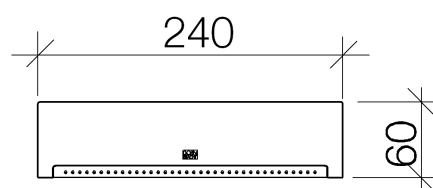

### Productspecificaties

- **Sprong 22 mm**
- Straalregelaar met 36 afzonderlijke stralen 216 x 10 mm
- Aansluiting 1/2" inkortbaar
- Plaat 240 mm x 60 mm
- Montage d.m.v. steekverbinding
- Doorstroomhoeveelheid max. 9,5 l/min

### Oppervlakken

- |               |             |
|---------------|-------------|
| • chroom      | 13425979-00 |
| • platina mat | 13425979-06 |

**Explosietekening**

**Bestelhoeveelheid**

<b>Nr.</b>	<b>Artikelnummer</b>	<b>Omschrijving</b>	<b>Installatiehoeveelheid</b>
1	0430310240190	bevestigingsset	1
2	09140500990	dichting	1
3	09179705390	houder	1
4	9024031990090	koppeling	1
5	90312008700ff	stop	1
6	09311114490	stift	2
7	09170118520ff	uitloop	1
8	9029030710090	inzetstuk	1