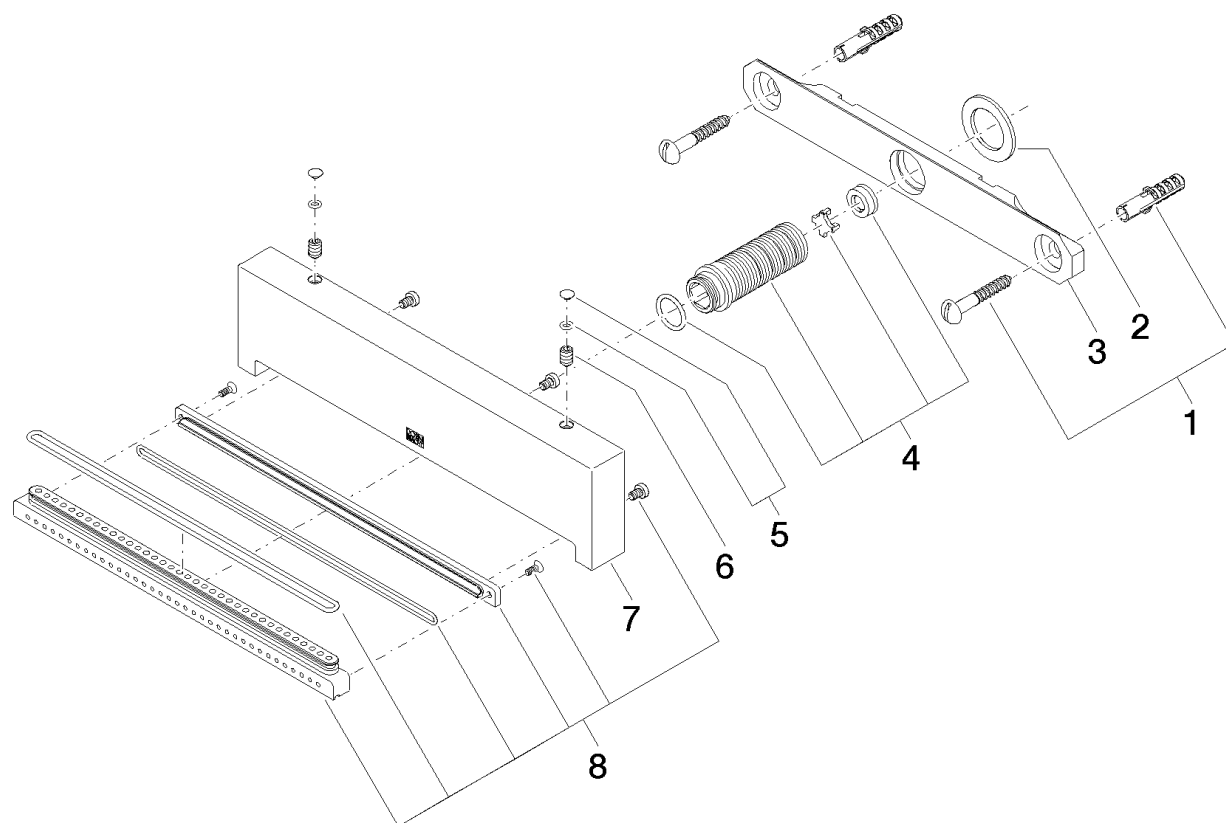

### Productspecificaties

- **Sprong 22 mm**
- Straalregelaar met 36 afzonderlijke stralen 216 x 10 mm
- Aansluiting 1/2" inkortbaar
- Plaat 240 mm x 60 mm
- Montage d.m.v. steekverbinding
- Doorstroomhoeveelheid max. 9,5 l/min

### Oppervlakken

- |               |             |
|---------------|-------------|
| • chroom      | 13425979-00 |
| • platina mat | 13425979-06 |

**Explosietekening**

**Bestelhoeveelheid**

<b>Nr.</b>	<b>Artikelnummer</b>	<b>Omschrijving</b>	<b>Installatiehoeveelheid</b>
1	0430310240190	bevestigingsset	1
2	09140500990	dichting	1
3	09179705390	houder	1
4	9024031990090	koppeling	1
5	90312008700ff	stop	1
6	09311114490	stift	2
7	09170118520ff	uitloop	1
8	9029030710090	inzetstuk	1

### Straalpatroon