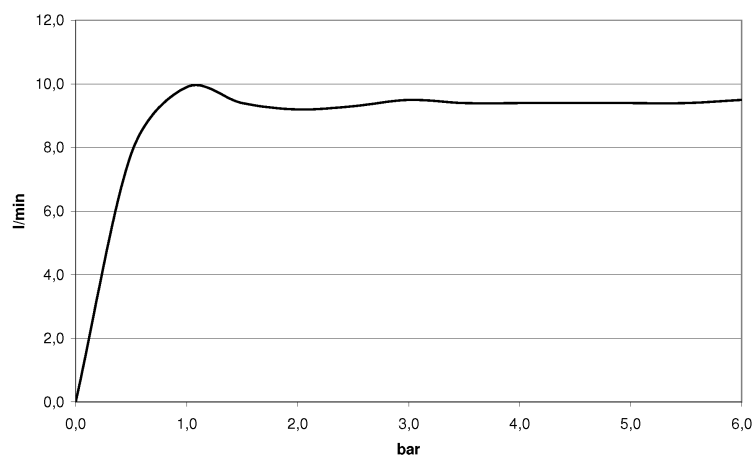

### Productspecificaties

- **Sprong 22 mm**
- Straalregelaar met 36 afzonderlijke stralen 216 x 10 mm
- Aansluiting 1/2" inkortbaar
- Plaat 240 mm x 60 mm
- Montage d.m.v. steekverbinding
- Doorstroomhoeveelheid max. 9,5 l/min

### Oppervlakken

- |               |             |
|---------------|-------------|
| • chroom      | 13425979-00 |
| • platina mat | 13425979-06 |

**Explosietekening**

**Bestelhoeveelheid**

<b>Nr.</b>	<b>Artikelnummer</b>	<b>Omschrijving</b>	<b>Installatiehoeveelheid</b>
1	0430310240190	bevestigingsset	1
2	09140500990	dichting	1
3	09179705390	houder	1
4	9024031990090	koppeling	1
5	90312008700ff	stop	1
6	09311114490	stift	2
7	09170118520ff	uitloop	1
8	9029030710090	inzetstuk	1

### Debietdiagram