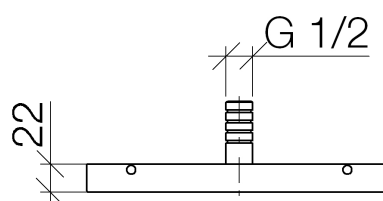

### Productspecificaties

- **Sprong 22 mm**
- Straalregelaar met 36 afzonderlijke stralen 216 x 10 mm
- Aansluiting 1/2" inkortbaar
- Plaat 240 mm x 60 mm
- Montage d.m.v. steekverbinding
- Doorstroomhoeveelheid max. 9,5 l/min

### Oppervlakken

- |               |             |
|---------------|-------------|
| • chroom      | 13425979-00 |
| • platina mat | 13425979-06 |

**Explosietekening**

**Bestelhoeveelheid**

<b>Nr.</b>	<b>Artikelnummer</b>	<b>Omschrijving</b>	<b>Installatiehoeveelheid</b>
1	0430310240190	bevestigingsset	1
2	09140500990	dichting	1
3	09179705390	houder	1
4	9024031990090	koppeling	1
5	90312008700ff	stop	1
6	09311114490	stift	2
7	09170118520ff	uitloop	1
8	9029030710090	inzetstuk	1