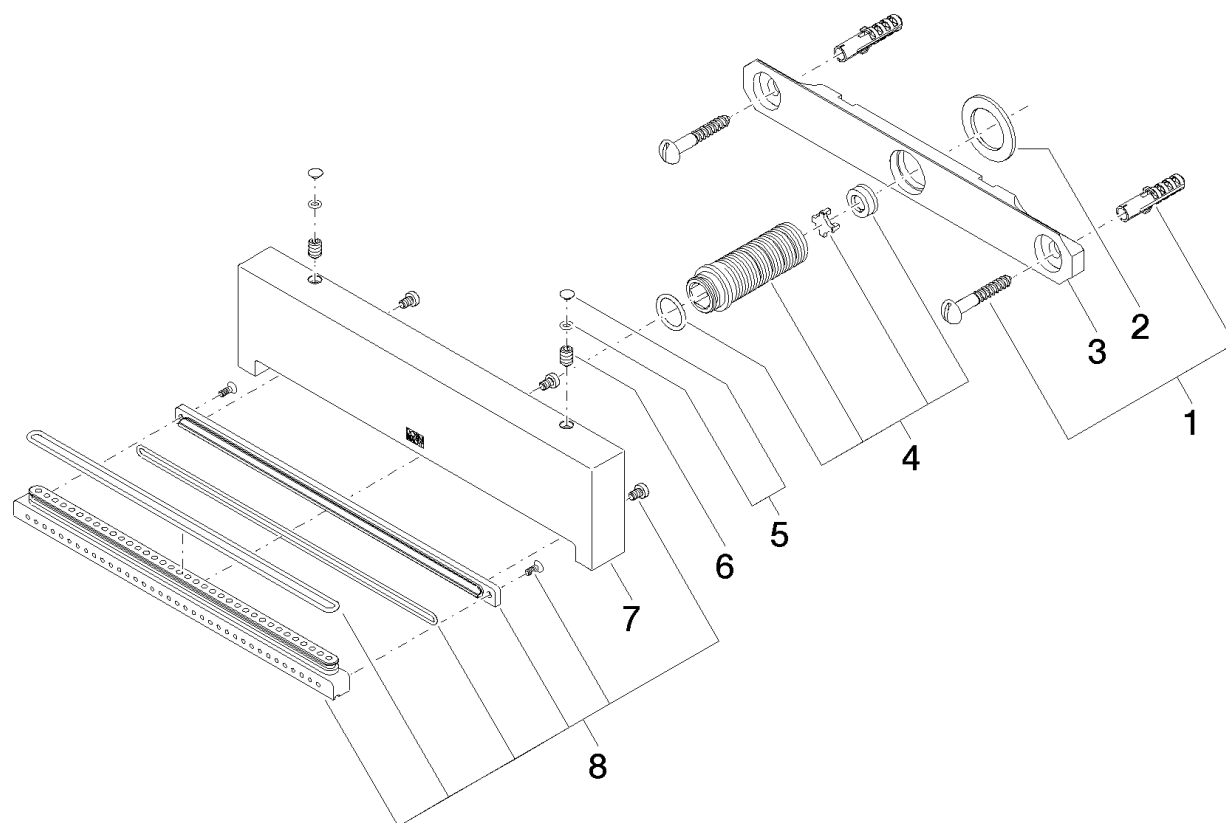

**Explosietekening**

### Bestelhoeveelheid

Nr.	Artikelnummer	Omschrijving	Installatiehoeveelheid
1	0430310240190	bevestigingsset	1
2	09140500990	dichting	1
3	09179705390	houder	1
4	9024031990090	koppeling	1
5	90312008700ff	stop	1
6	09311114490	stift	2
7	09170118520ff	uitloop	1
8	9029030710090	inzetstuk	1