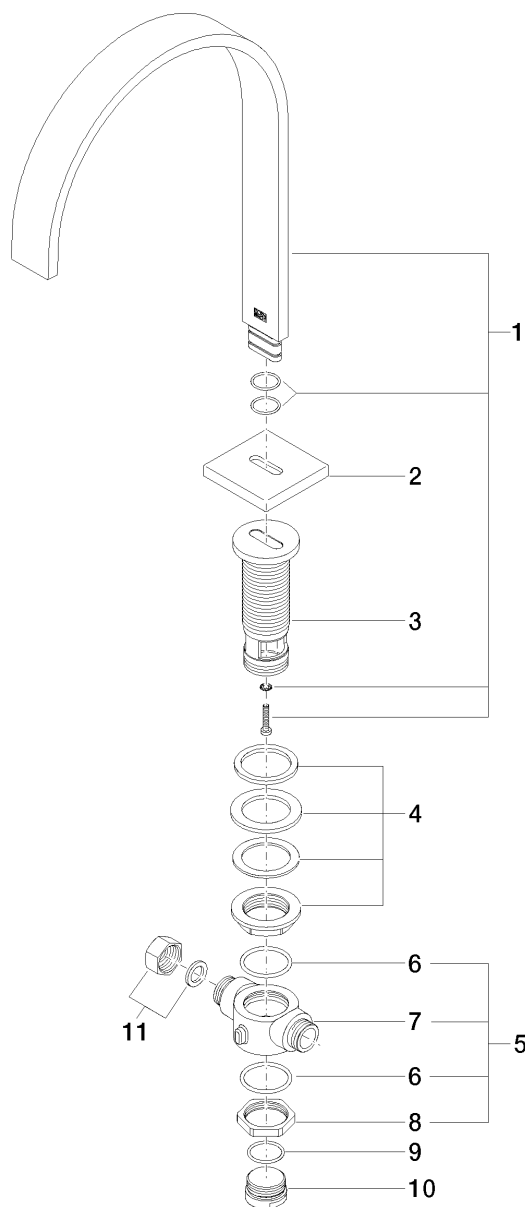

### Productspecificaties

- **Sprong 220 mm**
- Vaste uitloop
- Vrije uitloop
- Rozet 60 x 60 mm
- Mengkraanhoogte 300 mm
- Hoogte tot schuimstraler 170 mm
- Boorgatdiameter 35 mm
- Staande montage

### Oppervlakken

- |               |             |
|---------------|-------------|
| • chroom      | 13612782-00 |
| • platina mat | 13612782-06 |
| • platina     | 13612782-08 |
| • Cyprum      | 13612782-49 |

**Explosietekening**

### Bestelhoeveelheid

<b>Nr.</b>	<b>Artikelnummer</b>	<b>Omschrijving</b>	<b>Installatiehoeveelheid</b>
<b>1</b>	90282217200ff	uitloop	1
<b>2</b>	092778034ff	rozet	1
<b>3</b>	0930011282090	koppeling	1
<b>4</b>	0423100090190	bevestigingsset	1
<b>5</b>	0417110430090	verdeelstuk	1
<b>6</b>	09141010190	dichting	1
<b>7</b>	0917110432090	verdeelstuk	1
<b>8</b>	09231003290	moer	1
<b>9</b>	09141005690	dichting	1
<b>10</b>	0931205042090	stop	1
<b>11</b>	0421020060092	kap	1