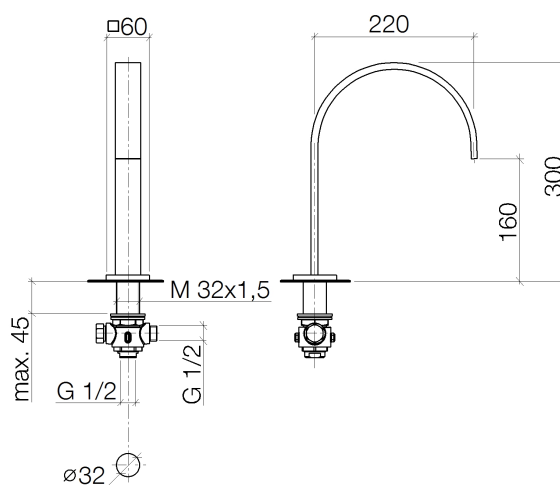

### Productspecificaties

- **Sprong 220 mm**
- Vaste uitloop
- Vrije uitloop
- Rozet 60 x 60 mm
- Mengkraanhoogte 300 mm
- Hoogte tot schuimstraler 170 mm
- Boorgatdiameter 35 mm
- Staande montage

**Explosietekening**

### Bestelhoeveelheid

<b>Nr.</b>	<b>Artikelnummer</b>	<b>Omschrijving</b>	<b>Installatiehoeveelheid</b>
<b>1</b>	90282217200ff	uitloop	1
<b>2</b>	092778034ff	rozet	1
<b>3</b>	0930011282090	koppeling	1
<b>4</b>	0423100090190	bevestigingsset	1
<b>5</b>	0417110430090	verdeelstuk	1
<b>6</b>	09141010190	dichting	1
<b>7</b>	0917110432090	verdeelstuk	1
<b>8</b>	09231003290	moer	1
<b>9</b>	09141005690	dichting	1
<b>10</b>	0931205042090	stop	1
<b>11</b>	0421020060092	kap	1