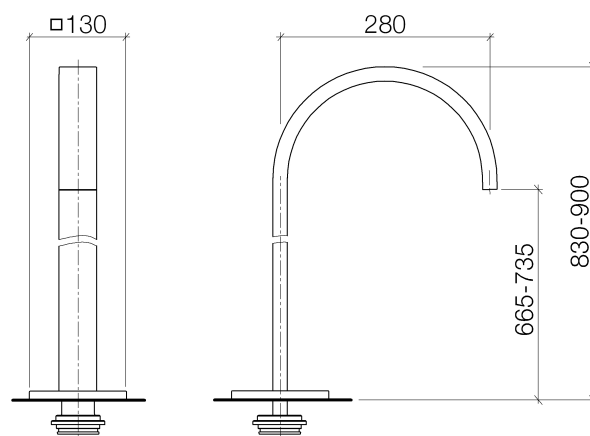

### Productspecificaties

- **Sprong 280 mm**
- Vaste uitloop
- Uitloop zonder schuimstraler
- Mengkraanhoogte 830 – 900 mm
- Hoogte tot schuimstraler 665 – 735 mm
- Afdekplaat 130 x 130 mm