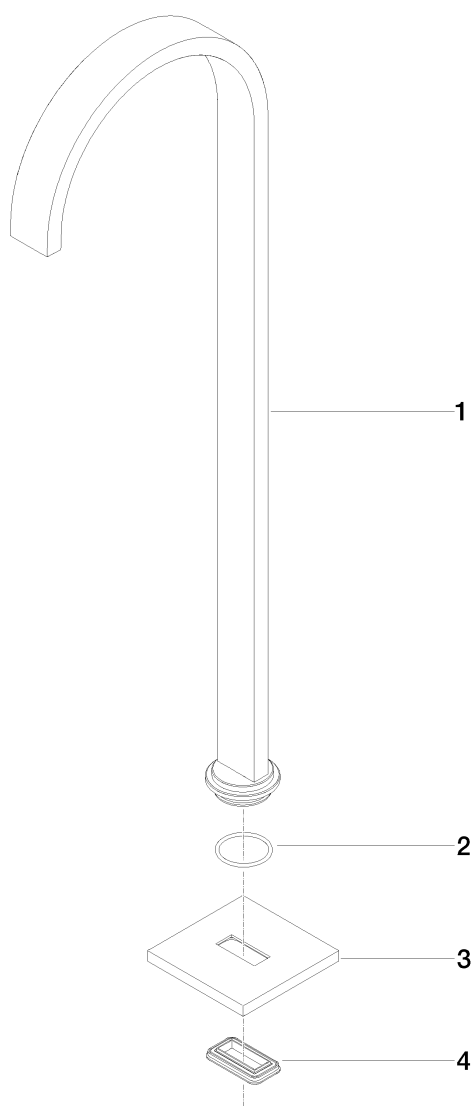

### Productspecificaties

- **Sprong 280 mm**
- Vaste uitloop
- Uitloop zonder schuimstraler
- Mengkraanhoogte 830 – 900 mm
- Hoogte tot schuimstraler 665 – 735 mm
- Afdekplaat 130 x 130 mm

### Benodigd toebehoren

- Vloerbevestiging; 3594597090

**Explosietekening**