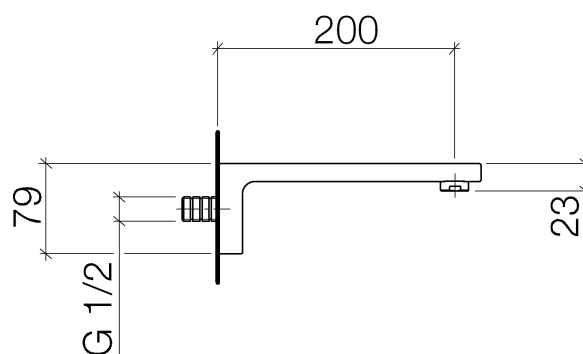

### Productspecificaties

- **Sprong 200 mm**
- Vaste uitloop
- Schuimstraler M 24 x 1 – buit. dr.
- Montage door middel van snelkoppeling

### Oppervlakken

- |               |             |
|---------------|-------------|
| • chroom      | 13801710-00 |
| • platina mat | 13801710-06 |

**Explosietekening**

### Bestelhoeveelheid

Nr.	Artikelnummer	Omschrijving	Installatiehoeveelheid
1	9024031080090	nippelset	1
2	09311100490	stift	1
3	09117109010ff	uitloop	1
4	90230111800ff	perlator	1