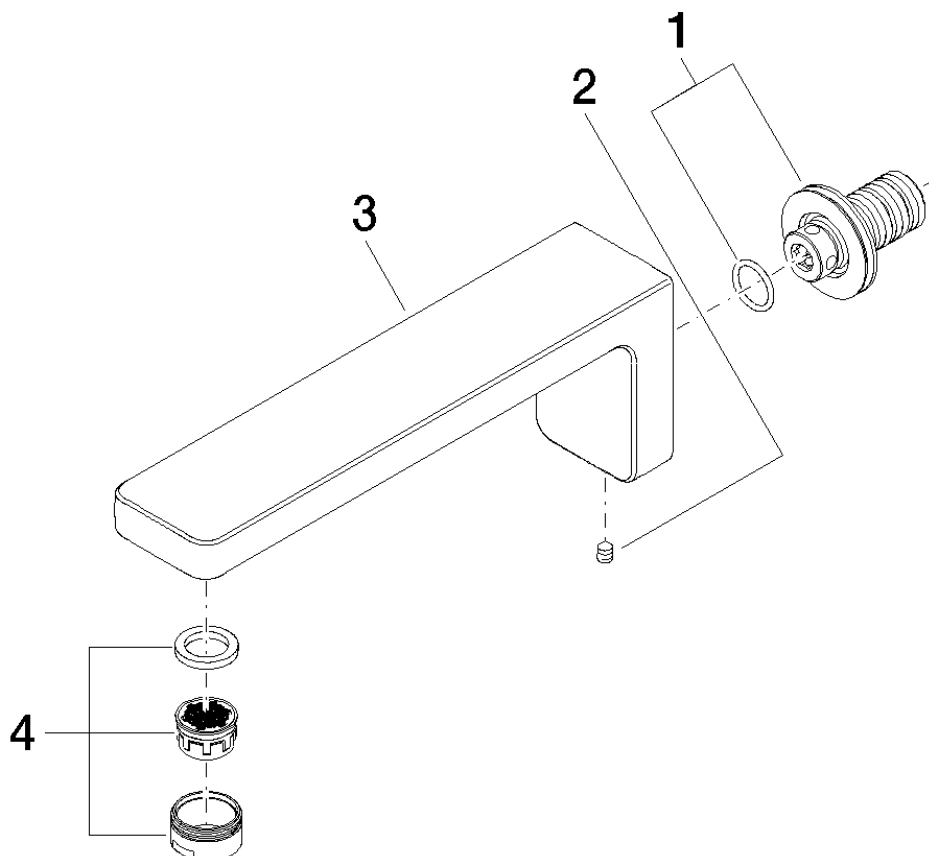

### Productspecificaties

- **Sprong 200 mm**
- Vaste uitloop
- Schuimstraler M 24 x 1 – buit. dr.
- Montage door middel van snelkoppeling

### Bestelhoeveelheid

Nr.	Artikelnummer	Omschrijving	Installatiehoeveelheid
1	9024031080090	nippelset	1
2	09311100490	stift	1
3	09117109010ff	uitloop	1
4	90230111800ff	perlator	1